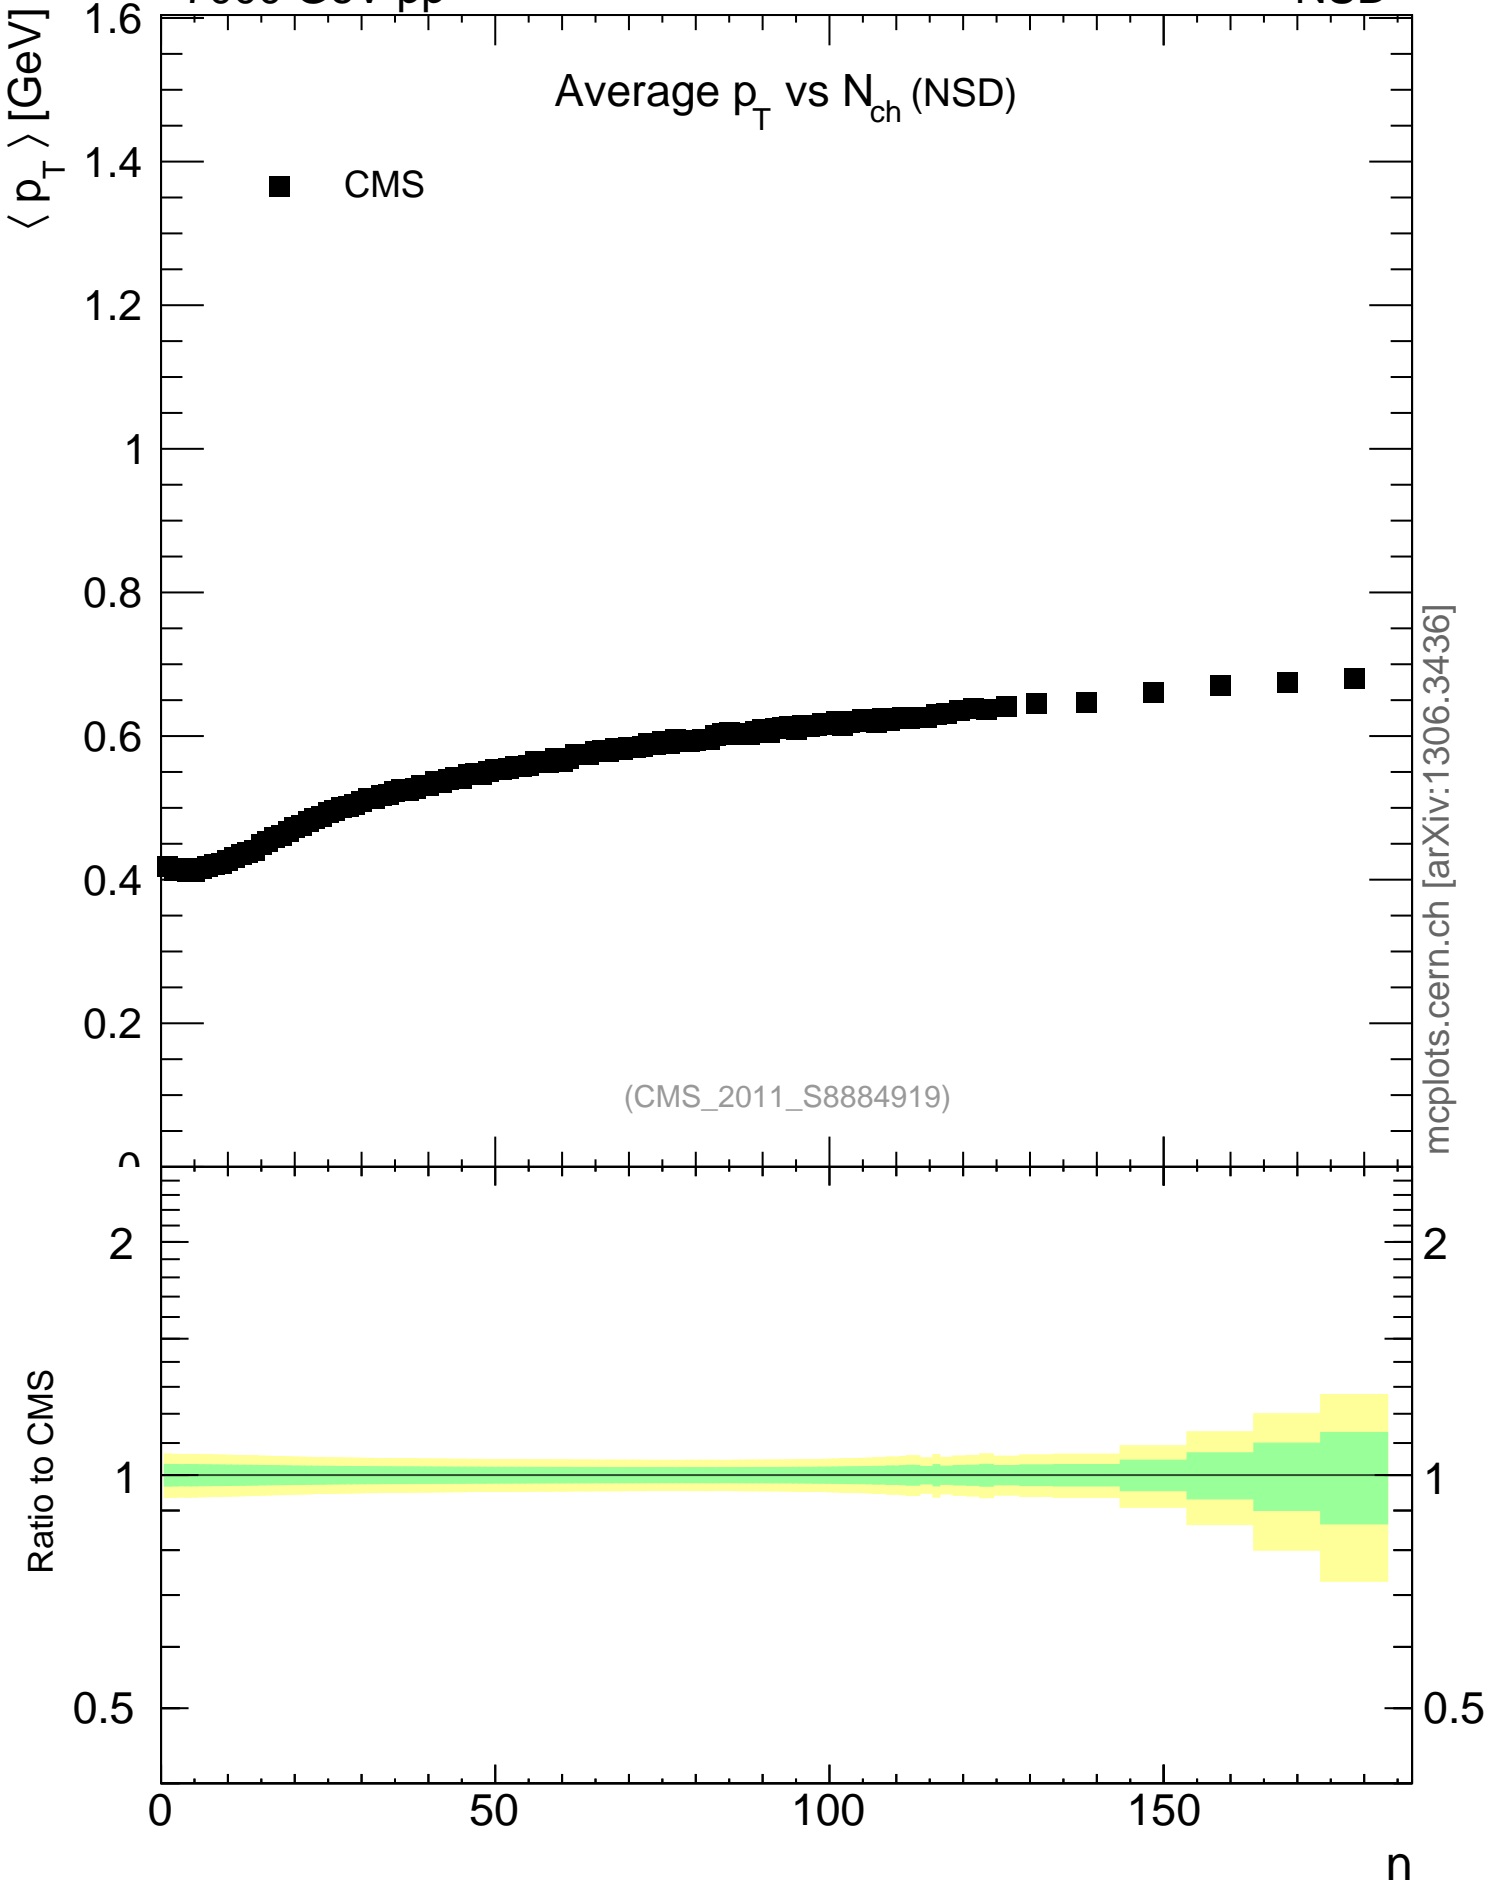

7000 GeV pp

NSD

Average p_T vs N_{ch} (NSD)

■ CMS

mcplots.cern.ch [arXiv:1306.3436]