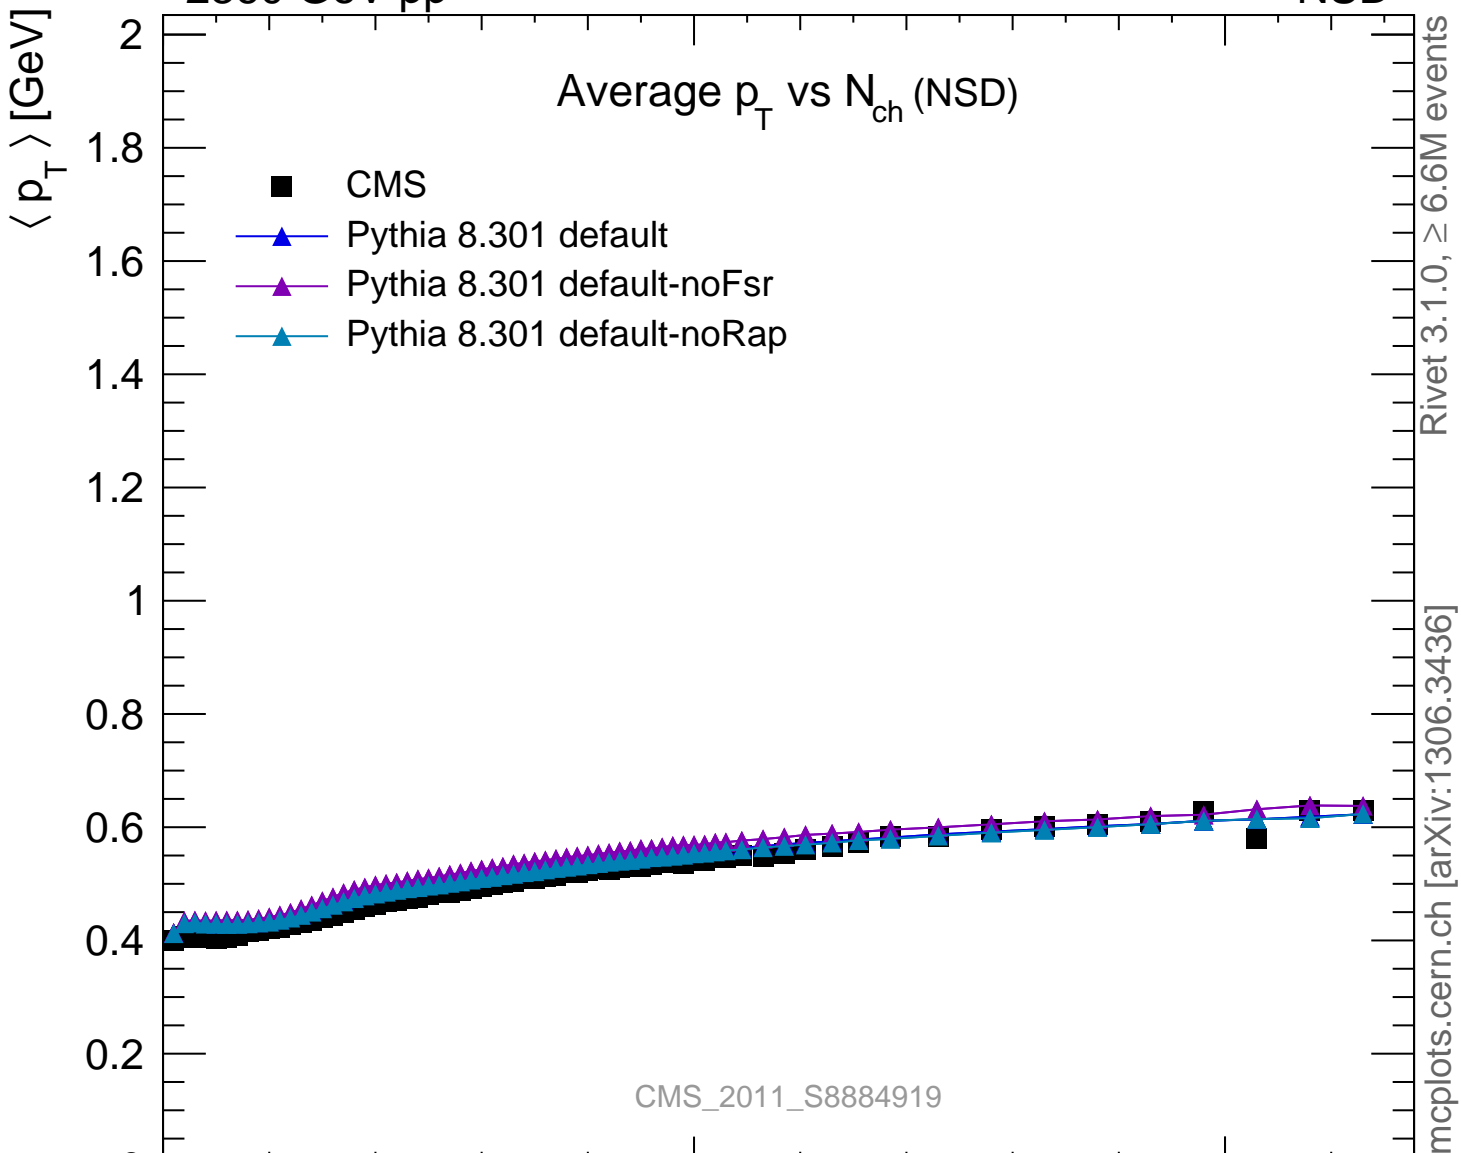

2360 GeV pp

NSD

Average p_T vs N_{ch} (NSD)

- CMS
- ▲ Pythia 8.301 default
- ▲ Pythia 8.301 default-noFsr
- ▲ Pythia 8.301 default-noRap

Rivet 3.1.0, ≥ 6.6 M events

mcplots.cern.ch [arXiv:1306.3436]