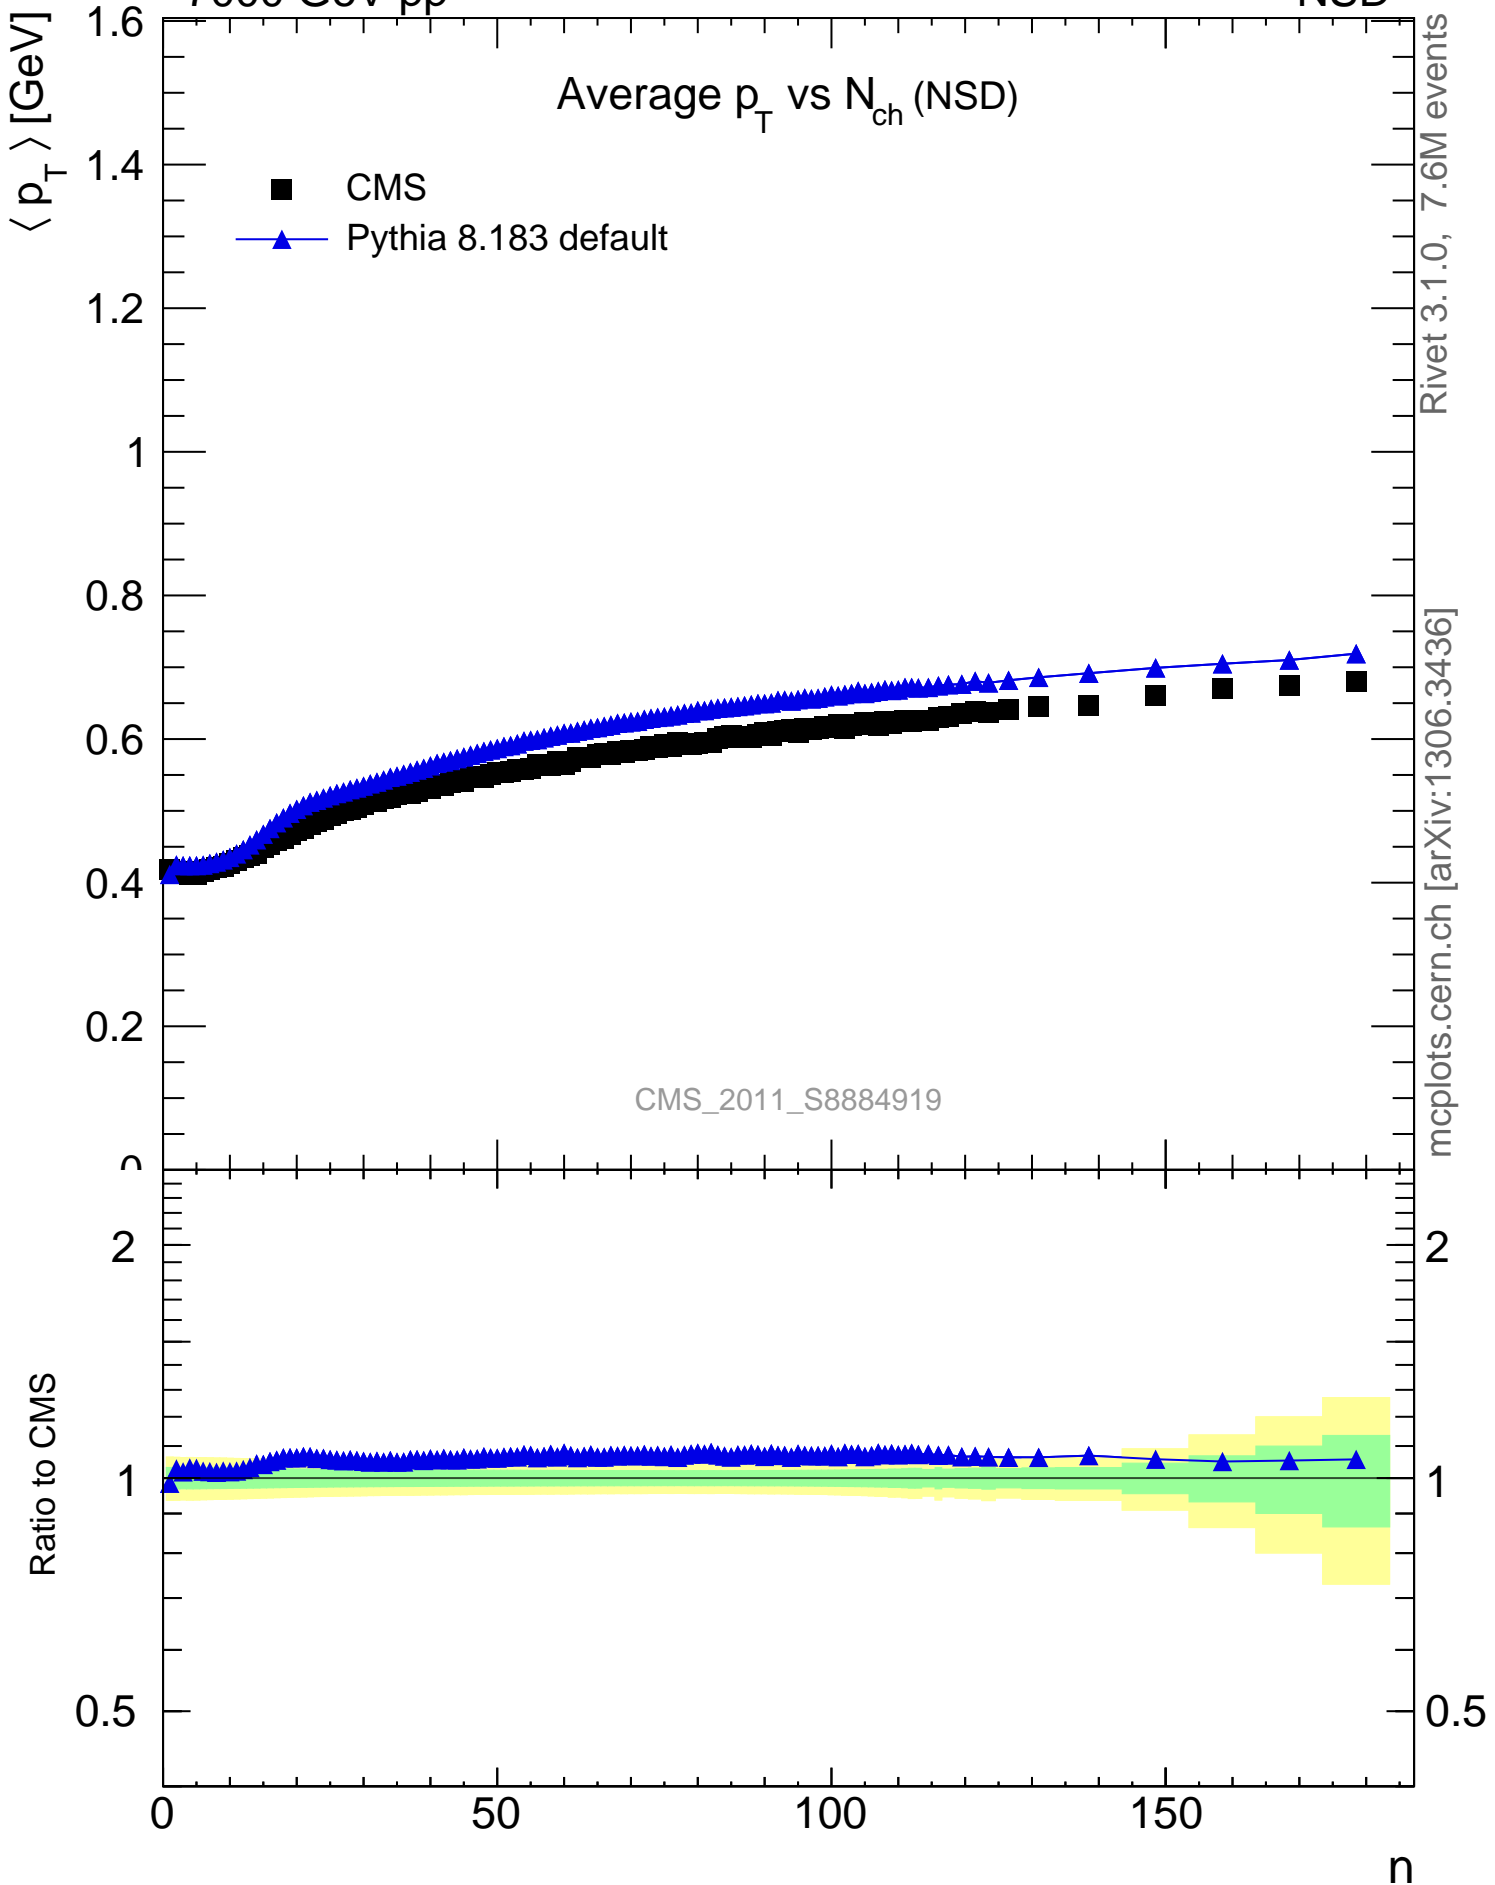

7000 GeV pp

NSD

Average p_T vs N_{ch} (NSD)

■ CMS
▲ Pythia 8.183 default

mcplots.cern.ch [arXiv:1306.3436]

Rivet 3.1.0, 7.6M events