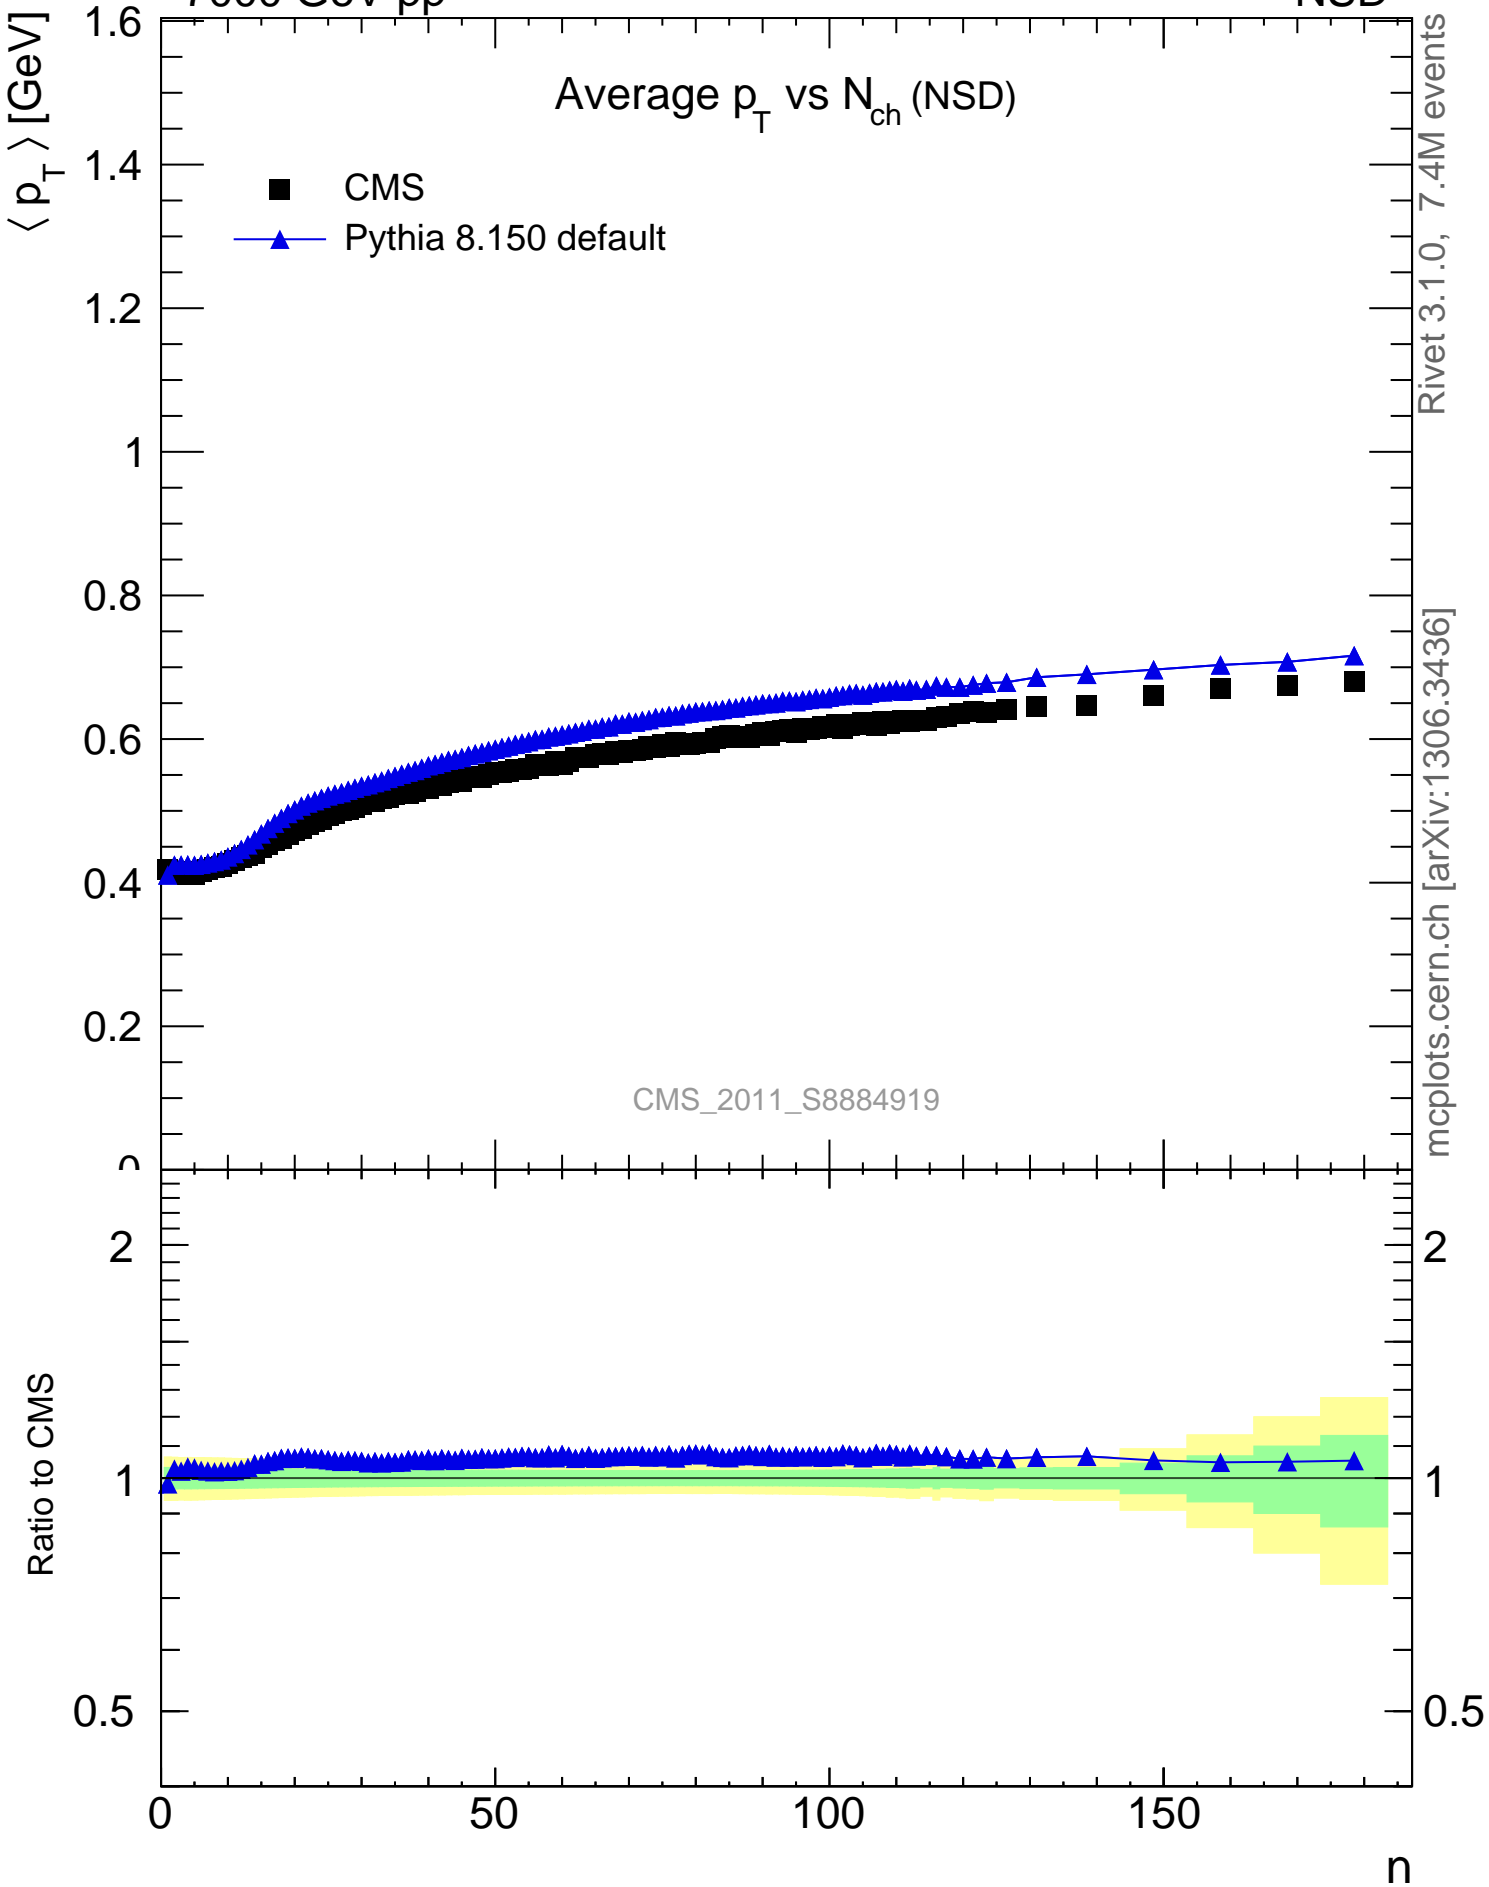

7000 GeV pp

NSD

Average  $p_T$  vs  $N_{ch}$  (NSD)

■ CMS  
▲ Pythia 8.150 default

CMS\_2011\_S8884919

mcplots.cern.ch [arXiv:1306.3436]  
Rivet 3.1.0, 7.4M events