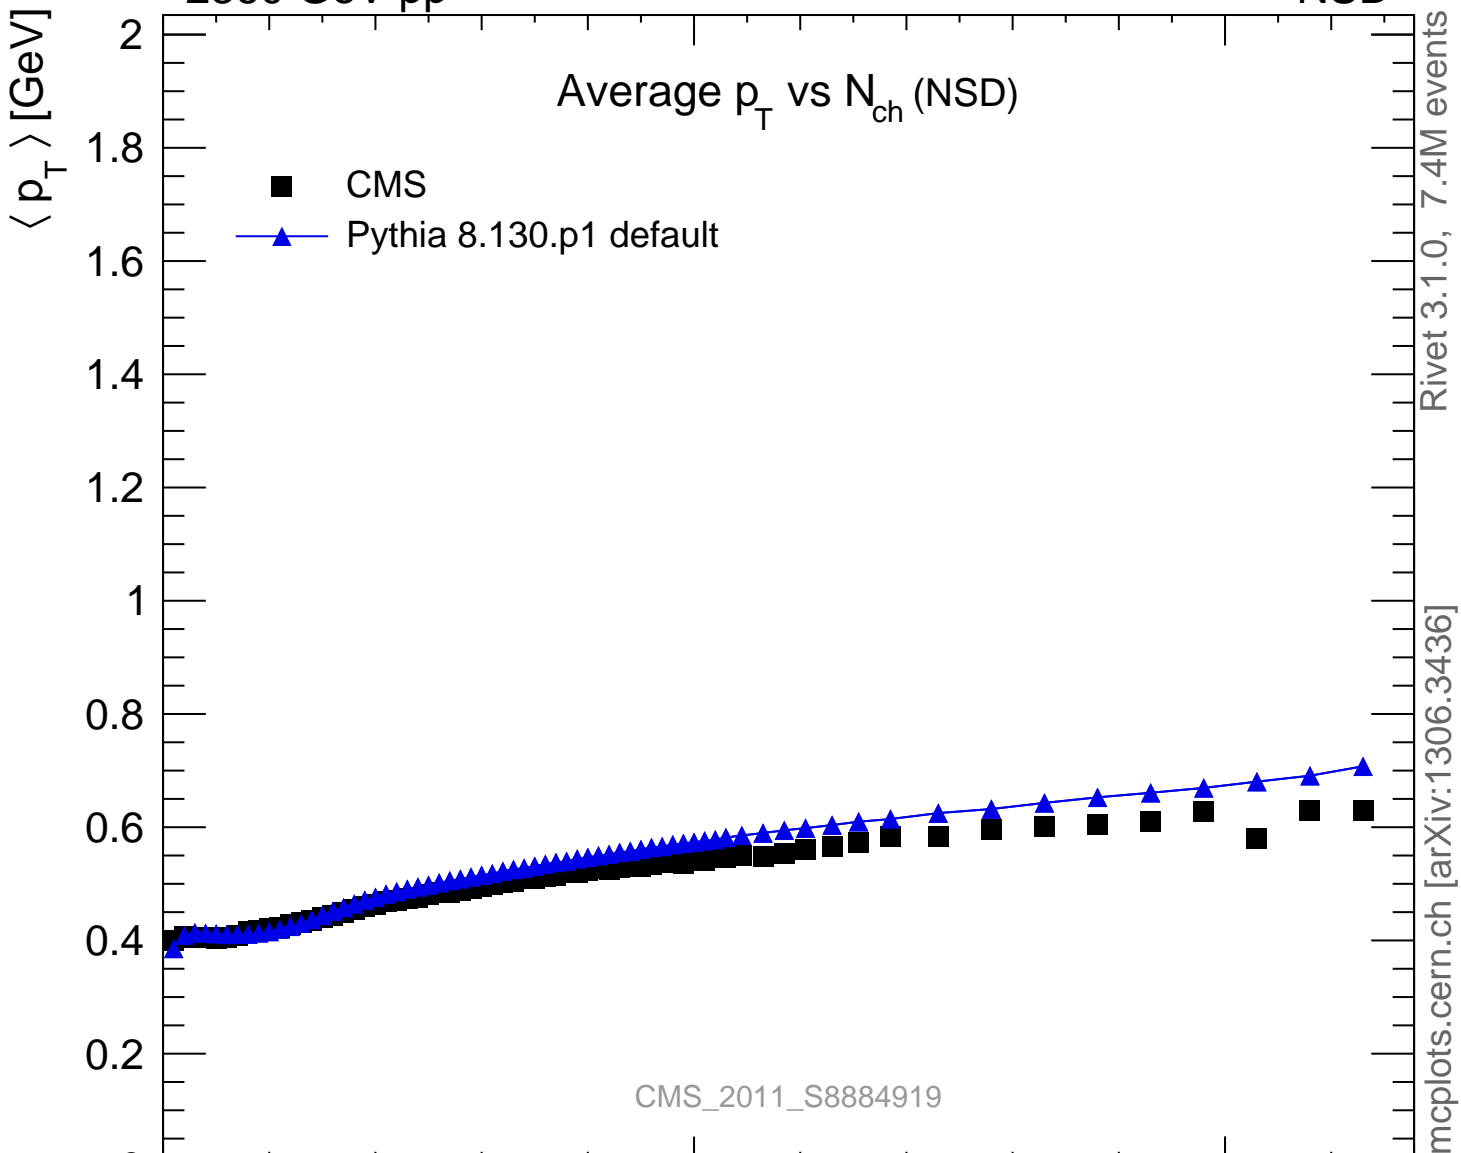

2360 GeV pp

NSD

Average p_T vs N_{ch} (NSD)

■ CMS
▲ Pythia 8.130.p1 default

Rivet 3.1.0, 7.4M events

mcplots.cern.ch [arXiv:1306.3436]

CMS_2011_S8884919

n