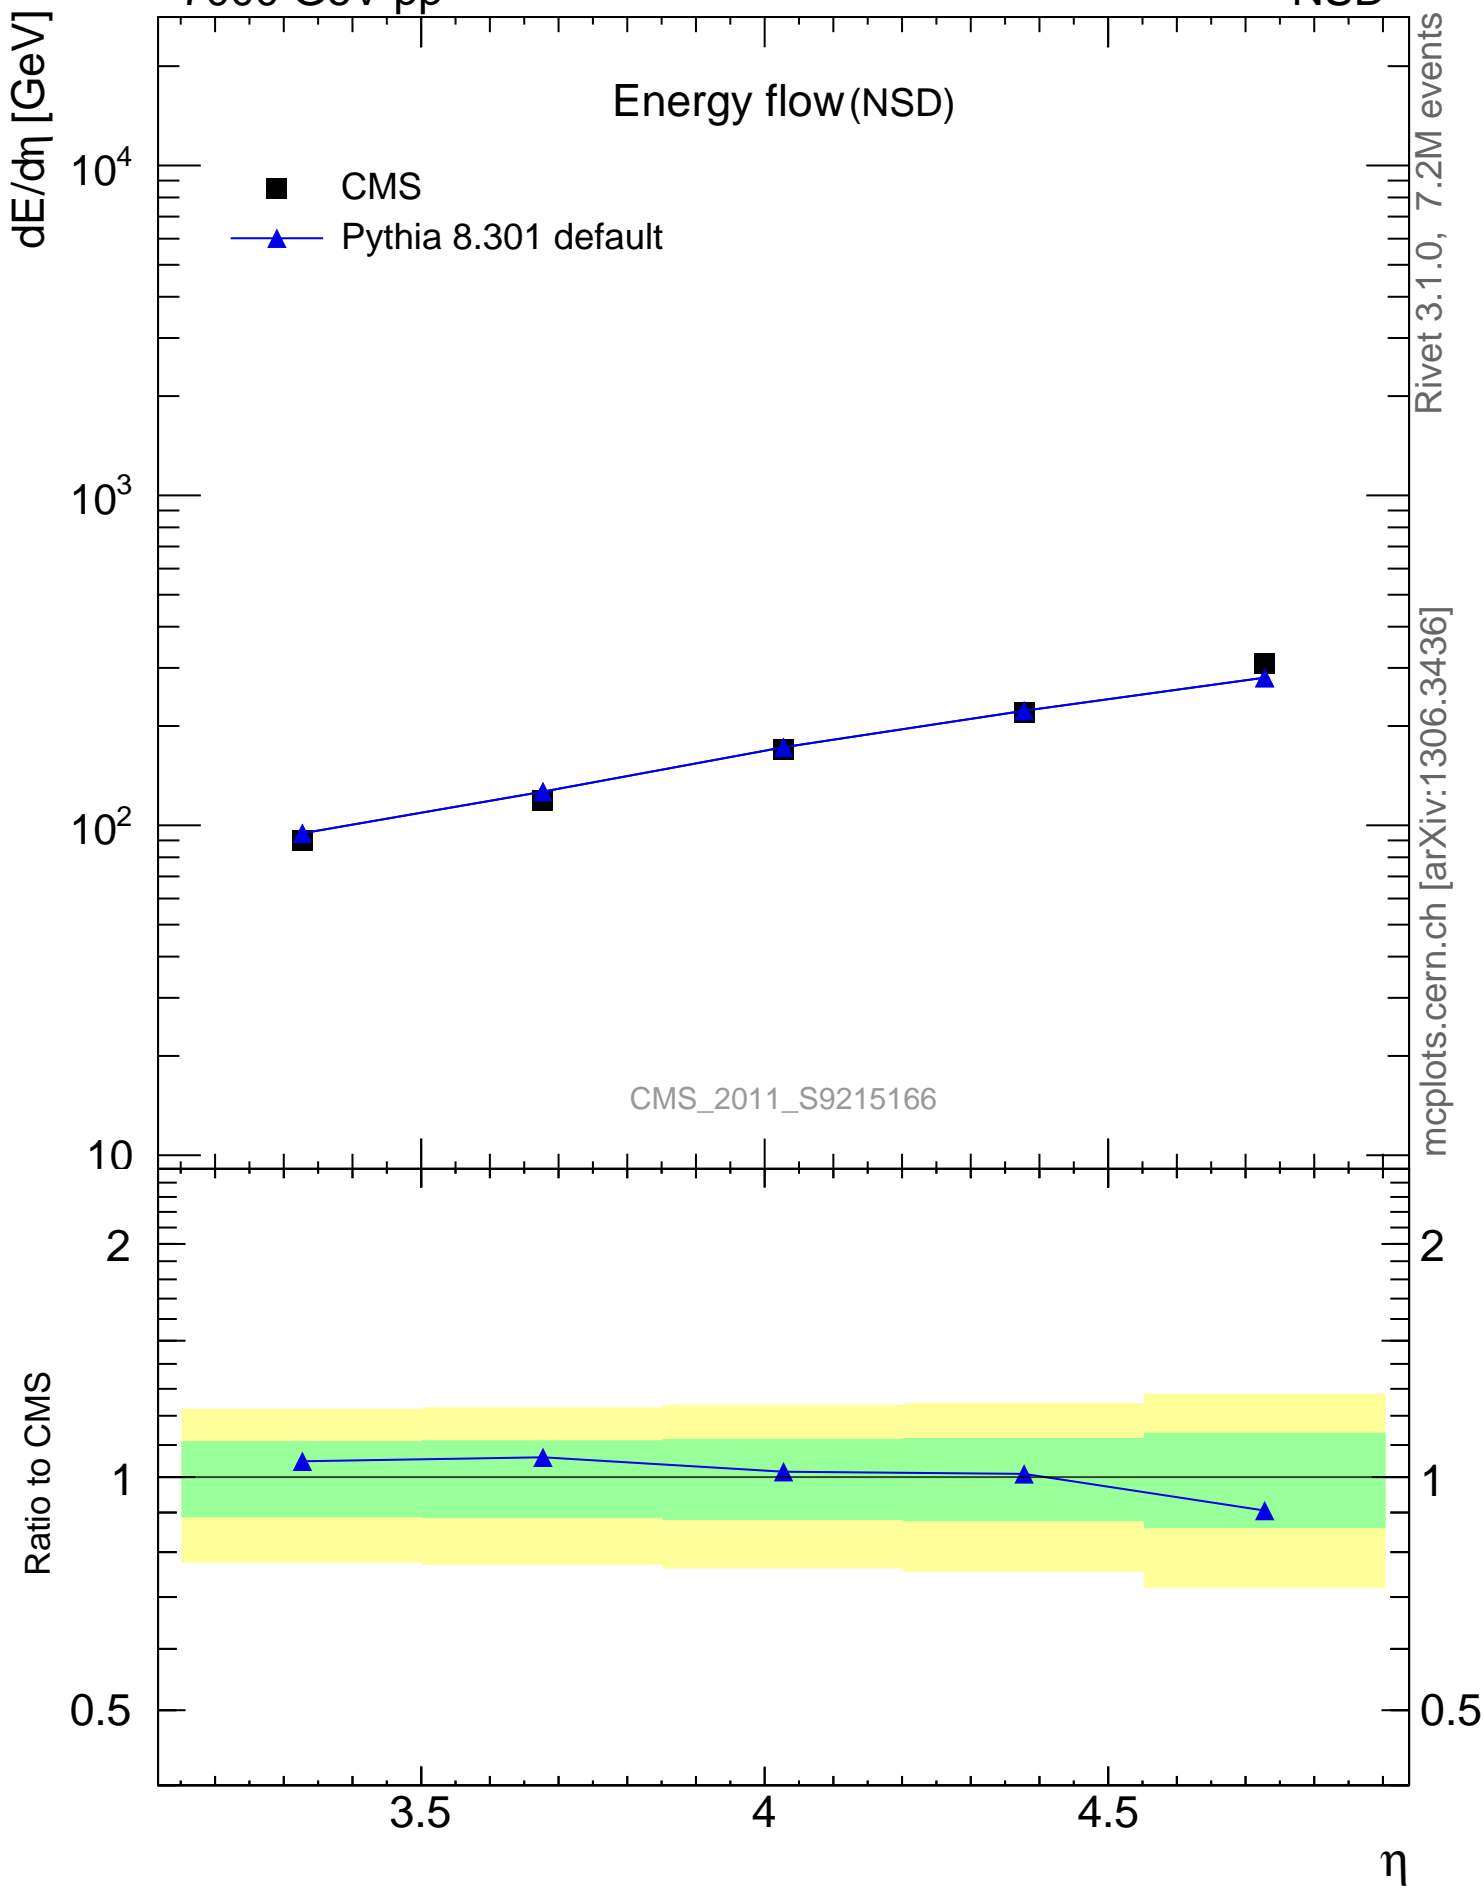

Energy flow(NSD)

Rivet 3.1.0, 7.2M events
mcplots.cern.ch [arXiv:1306.3436]