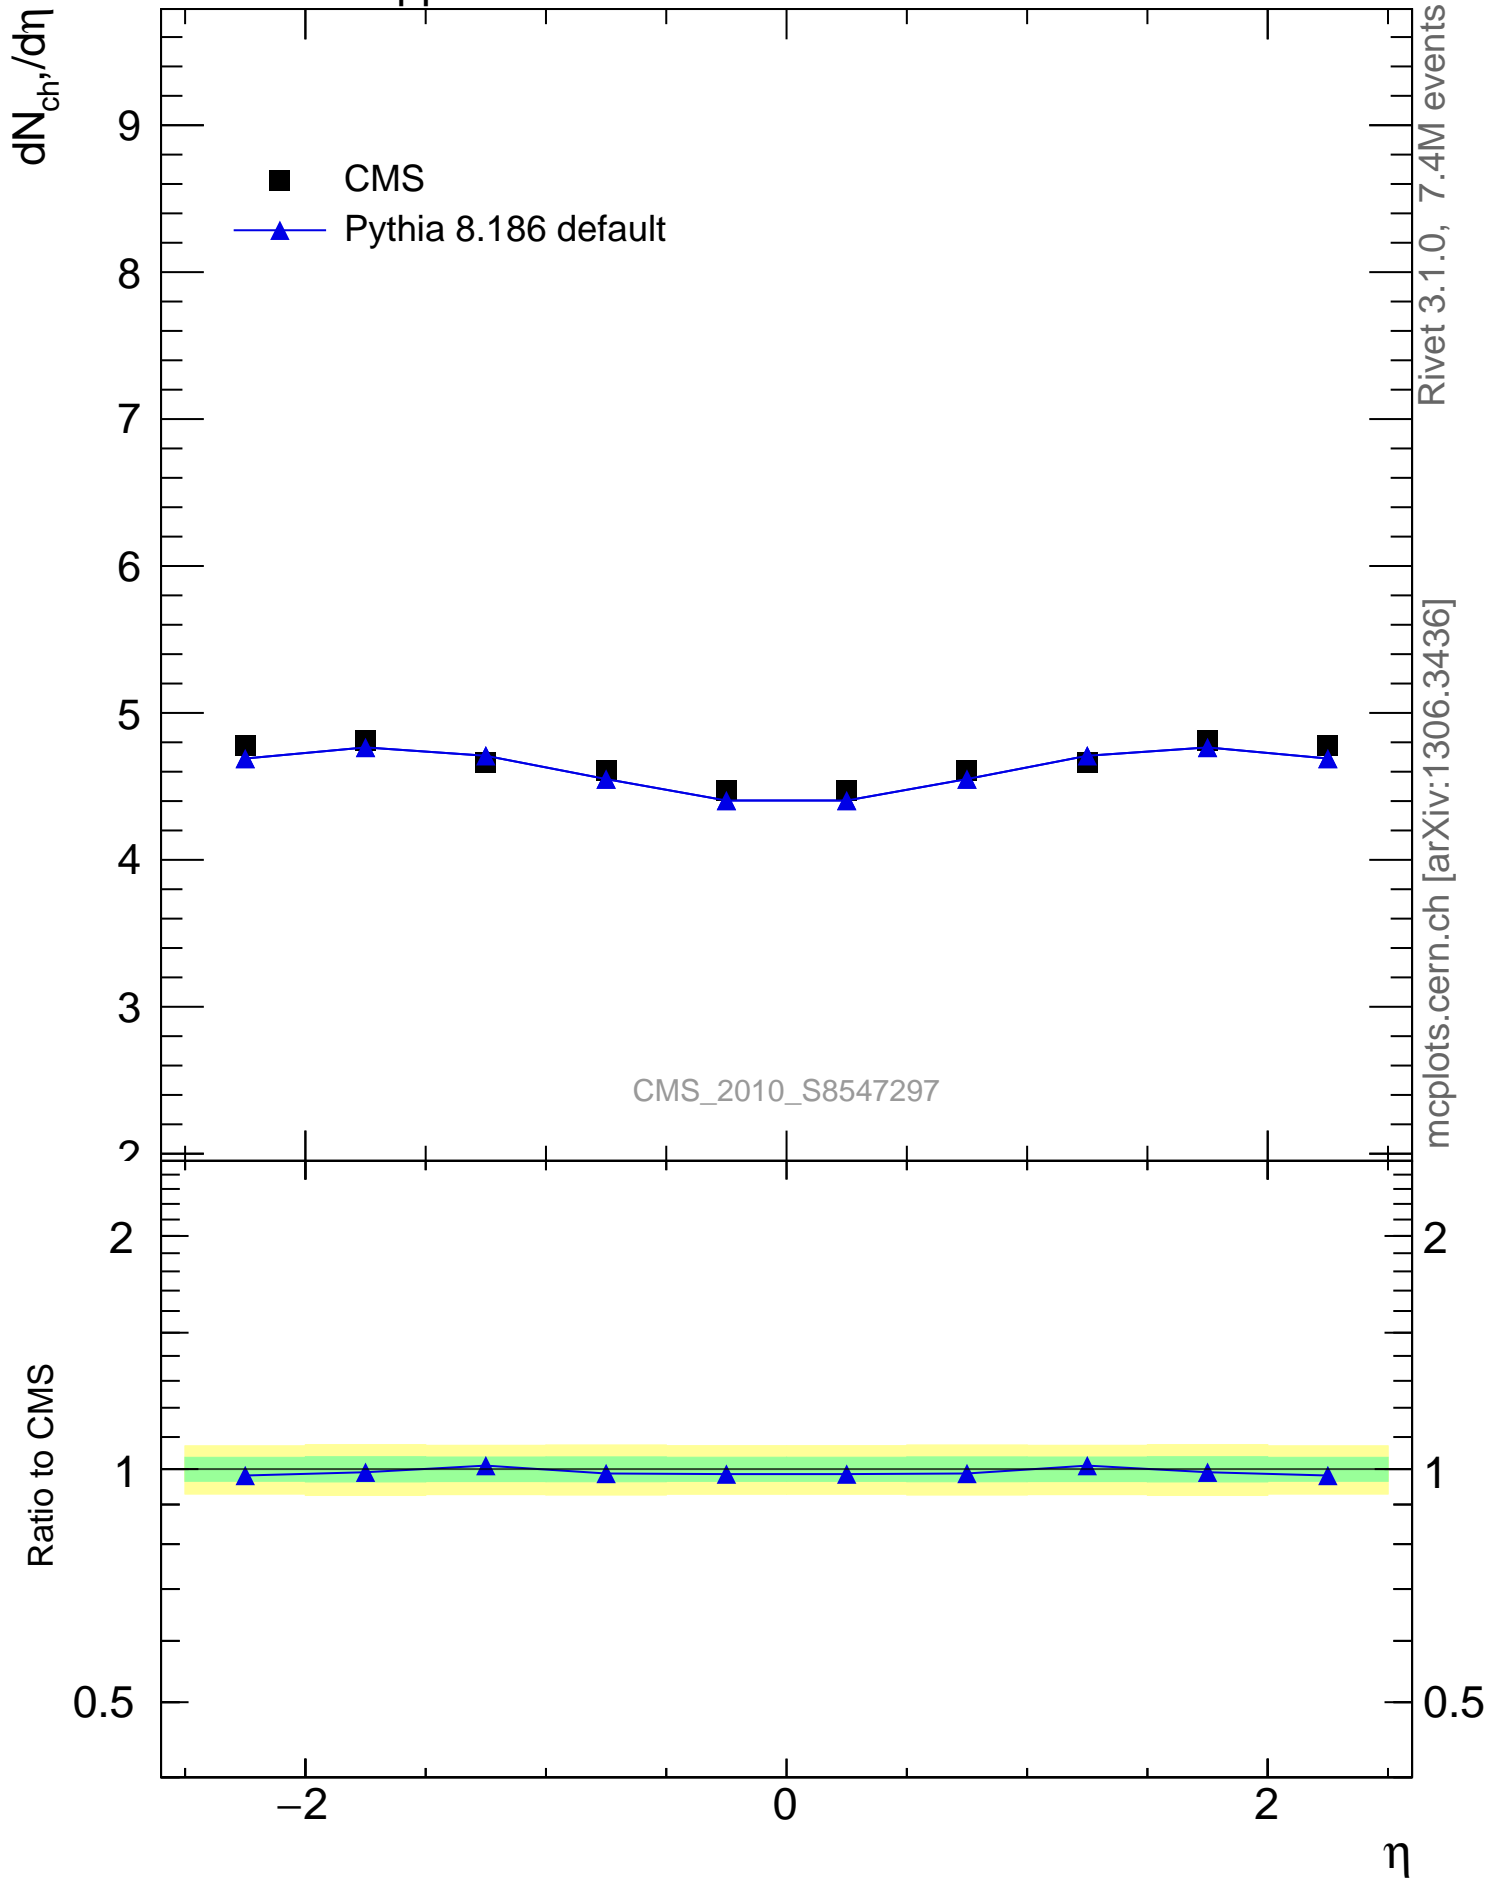

2360 GeV pp

NSD

■ CMS
▲ Pythia 8.186 default

CMS_2010_S8547297

Rivet 3.1.0, 7.4M events
mcplots.cern.ch [arXiv:1306.3436]