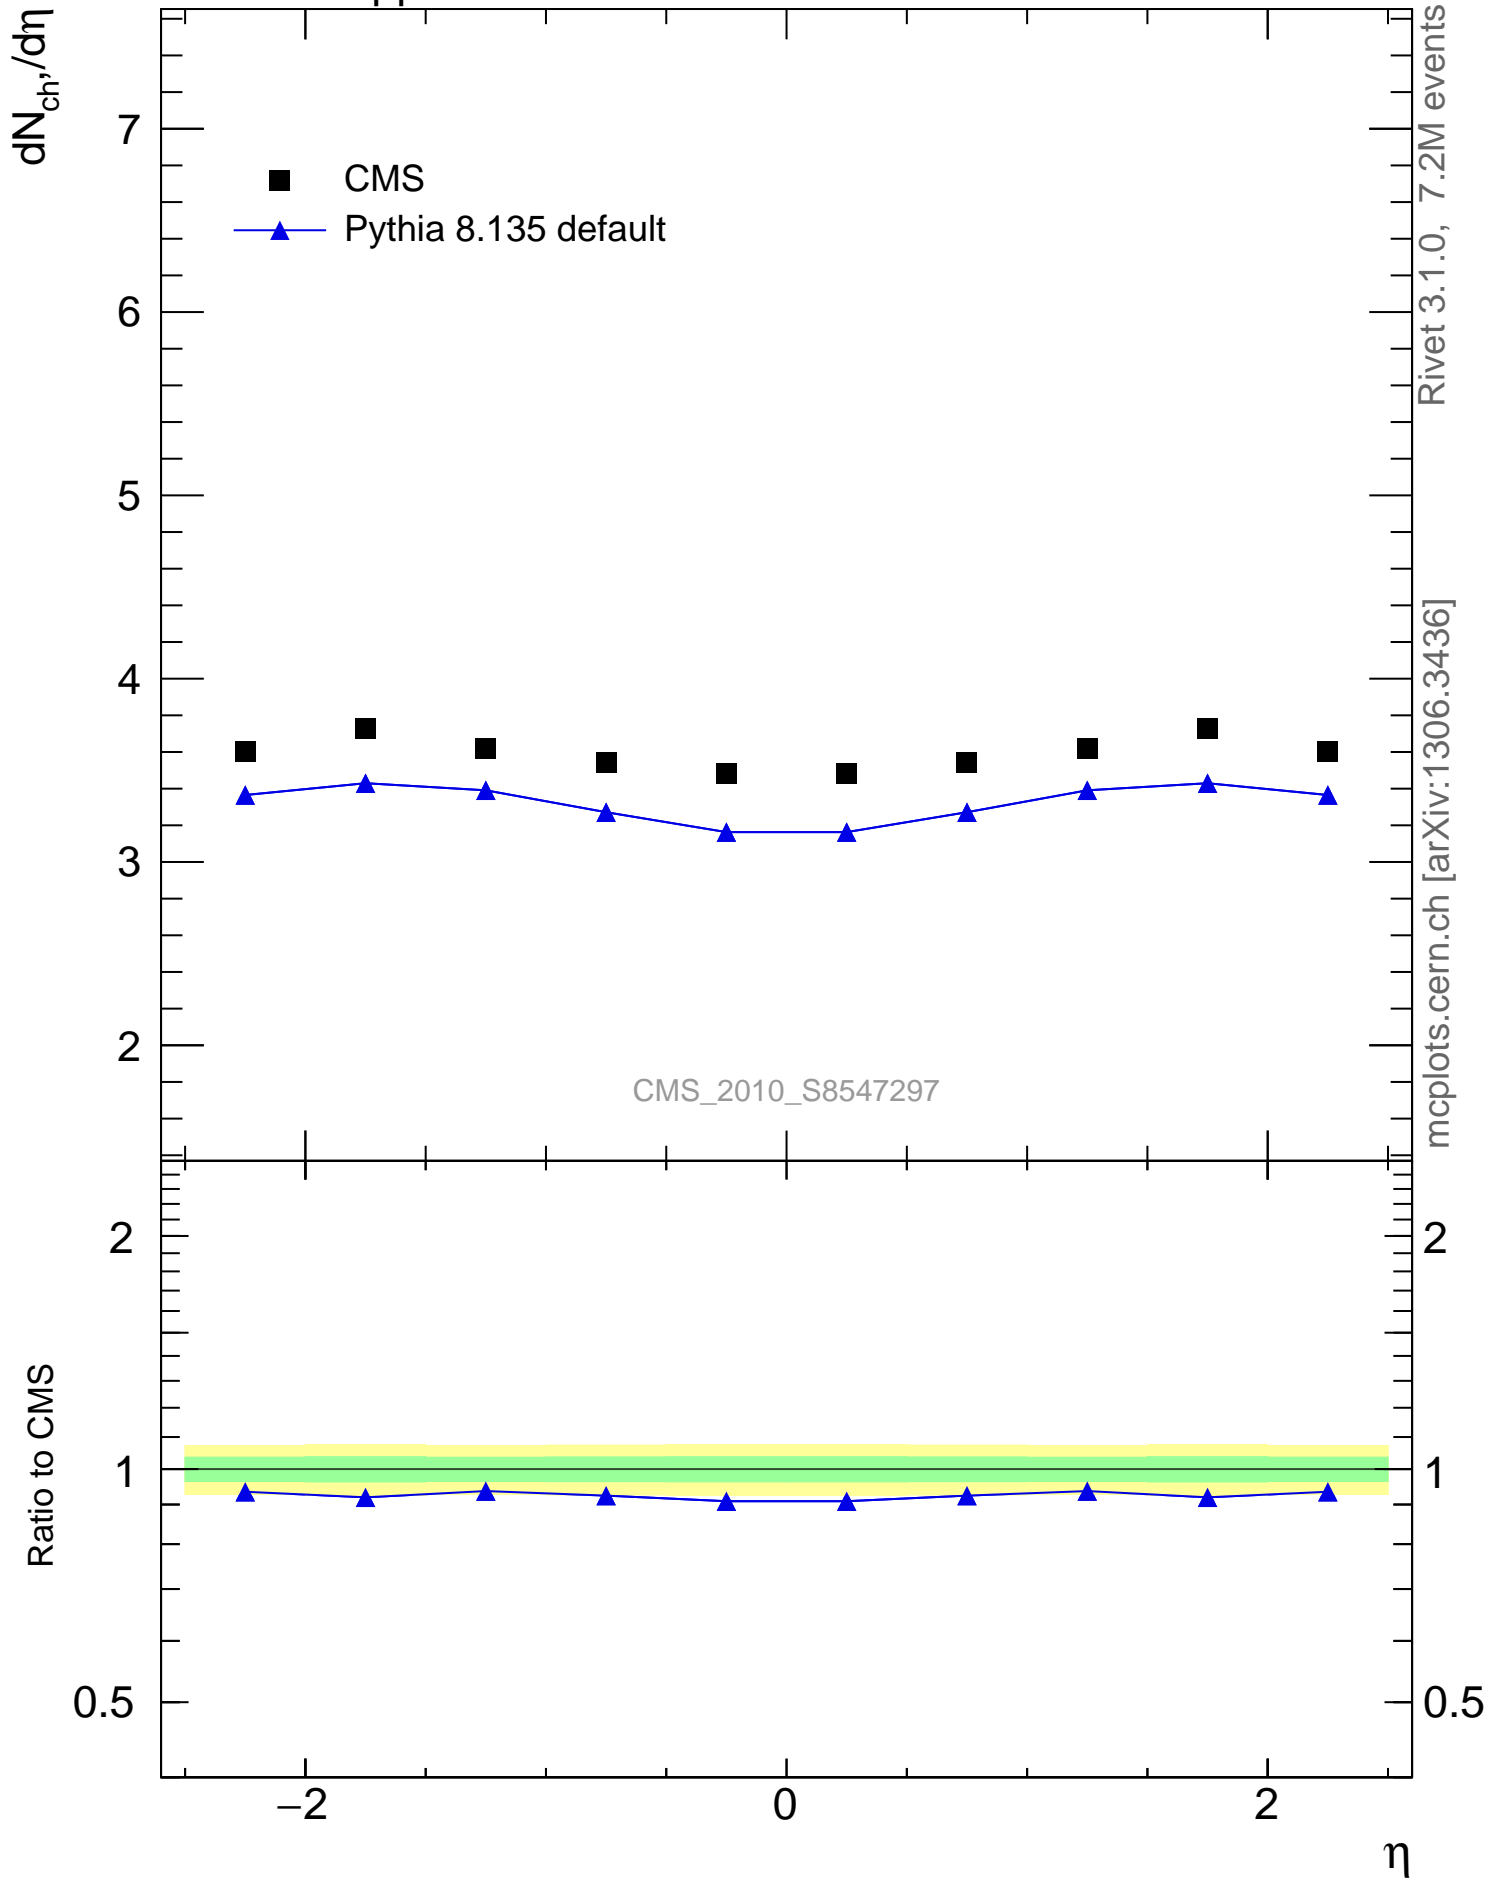

900 GeV pp

NSD

CMS_2010_S8547297

Rivet 3.1.0, 7.2M events
mcplots.cern.ch [arXiv:1306.3436]