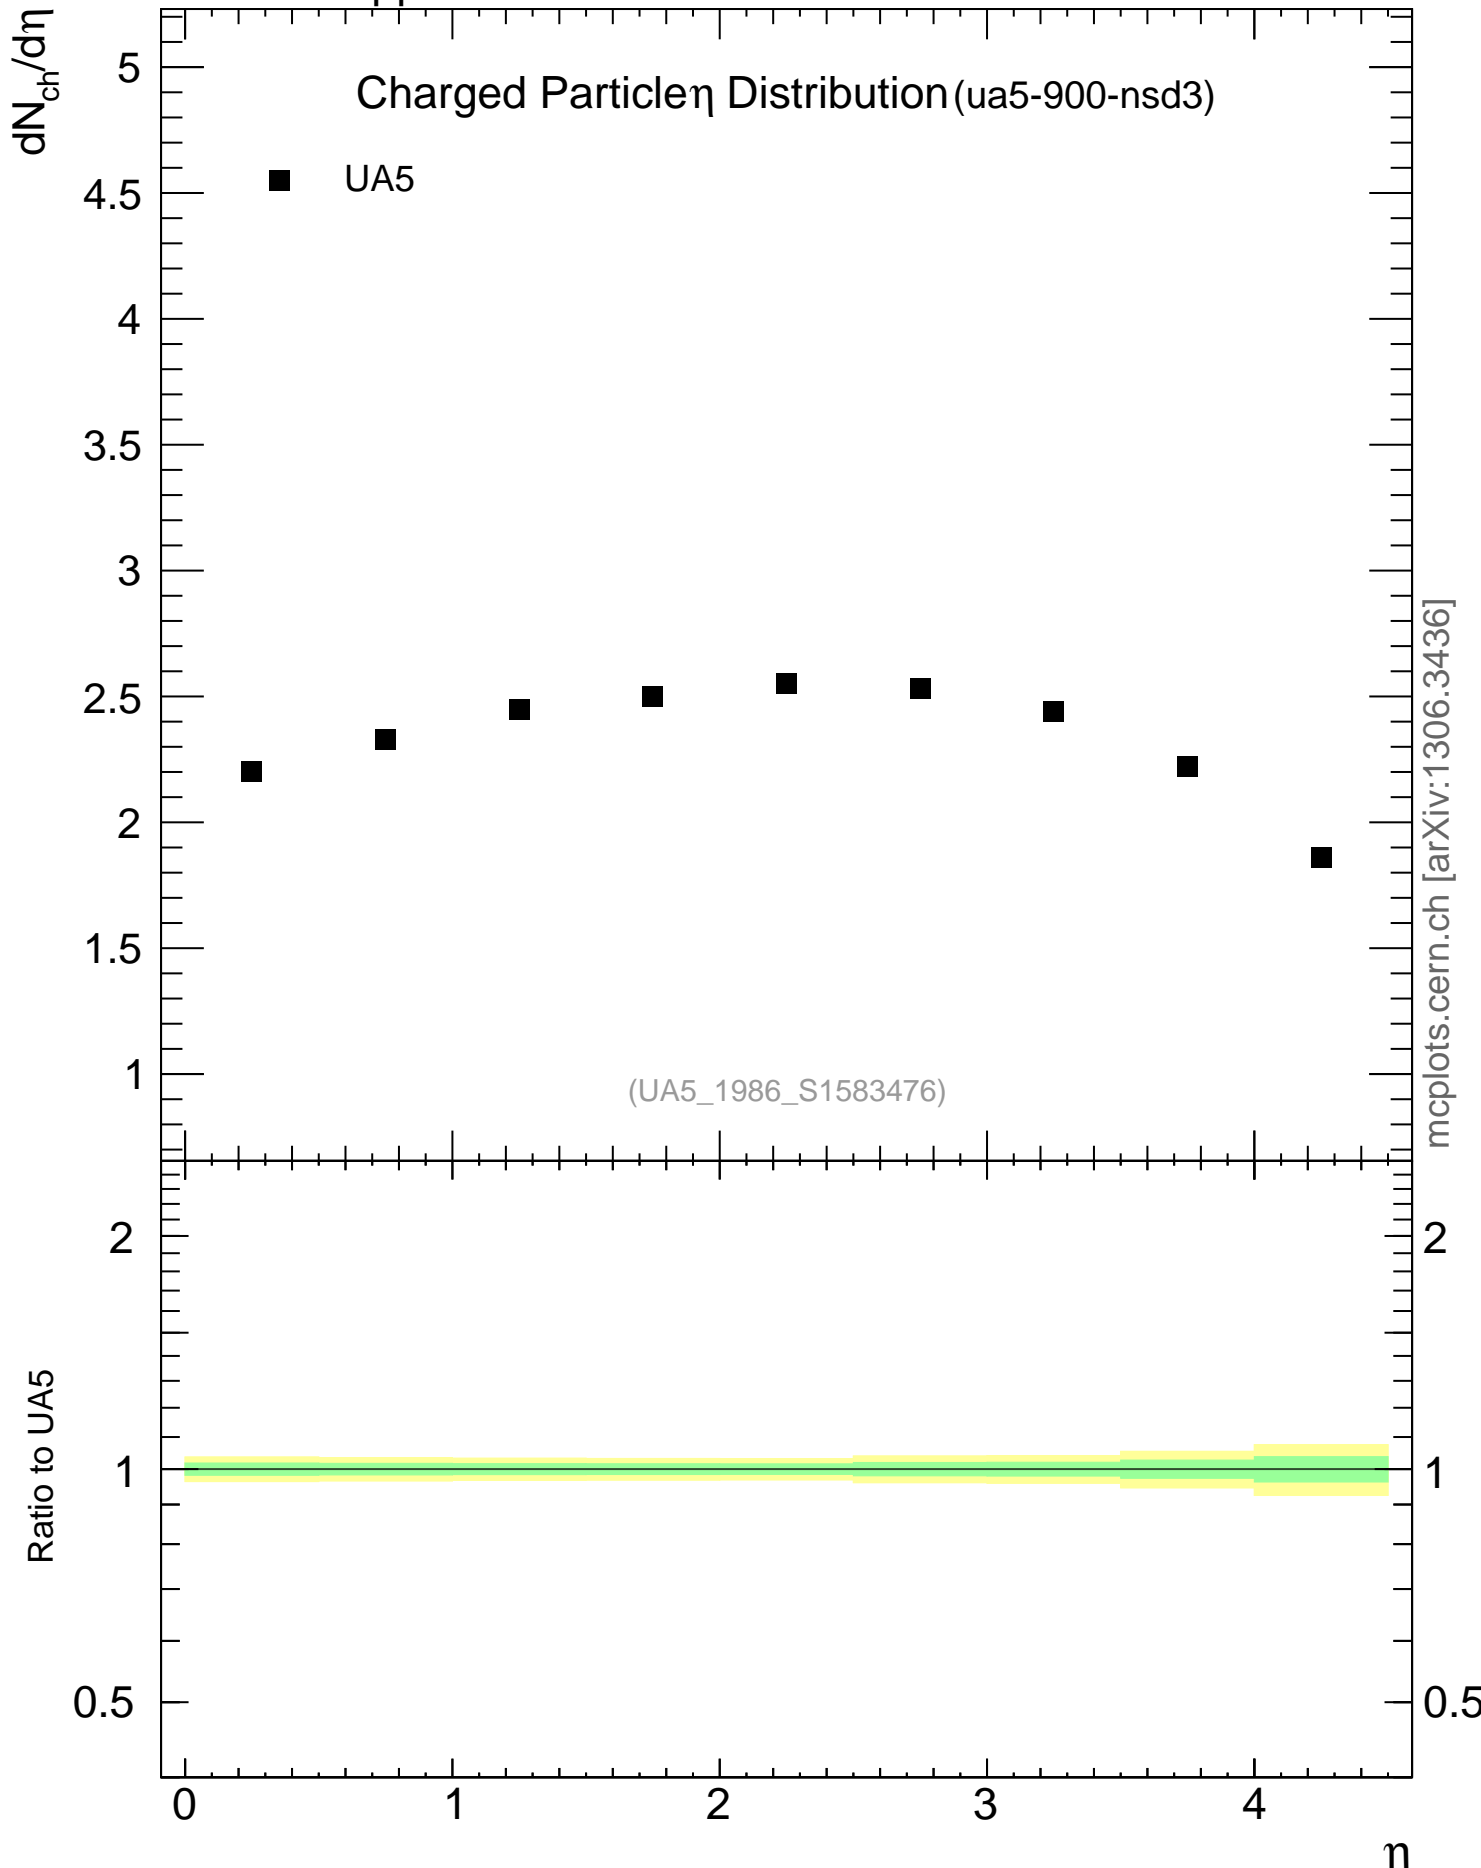

Charged Particle Distribution (ua5-900-nsd3)

■ UA5

(UA5_1986_S1583476)

mcplots.cern.ch [arXiv:1306.3436]