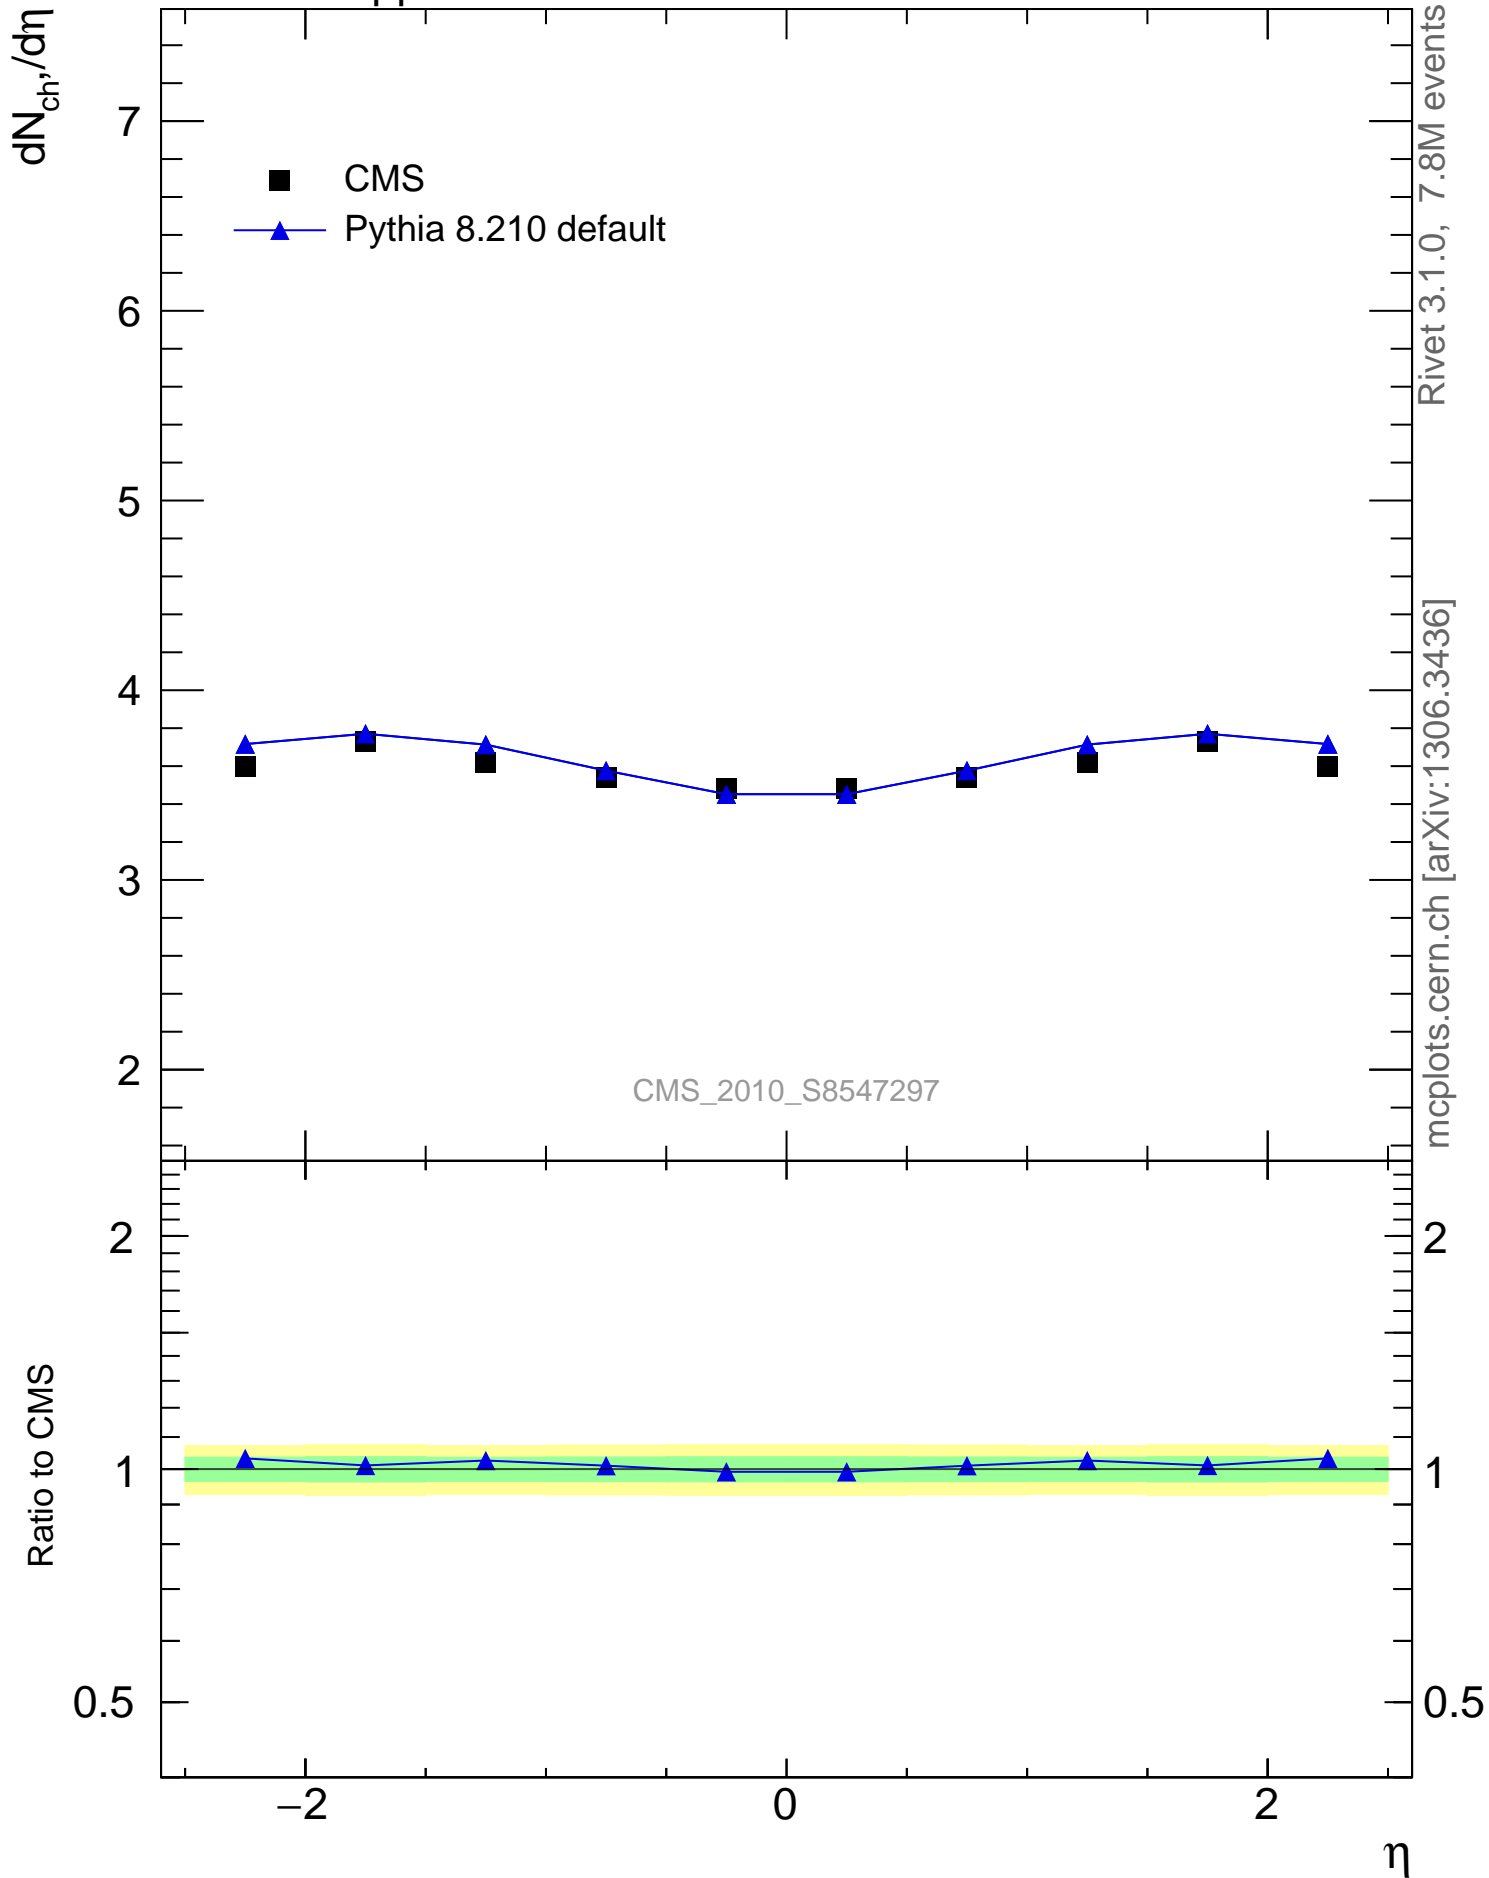

900 GeV pp

NSD

CMS\_2010\_S8547297

Rivet 3.1.0, 7.8M events  
mcplots.cern.ch [arXiv:1306.3436]