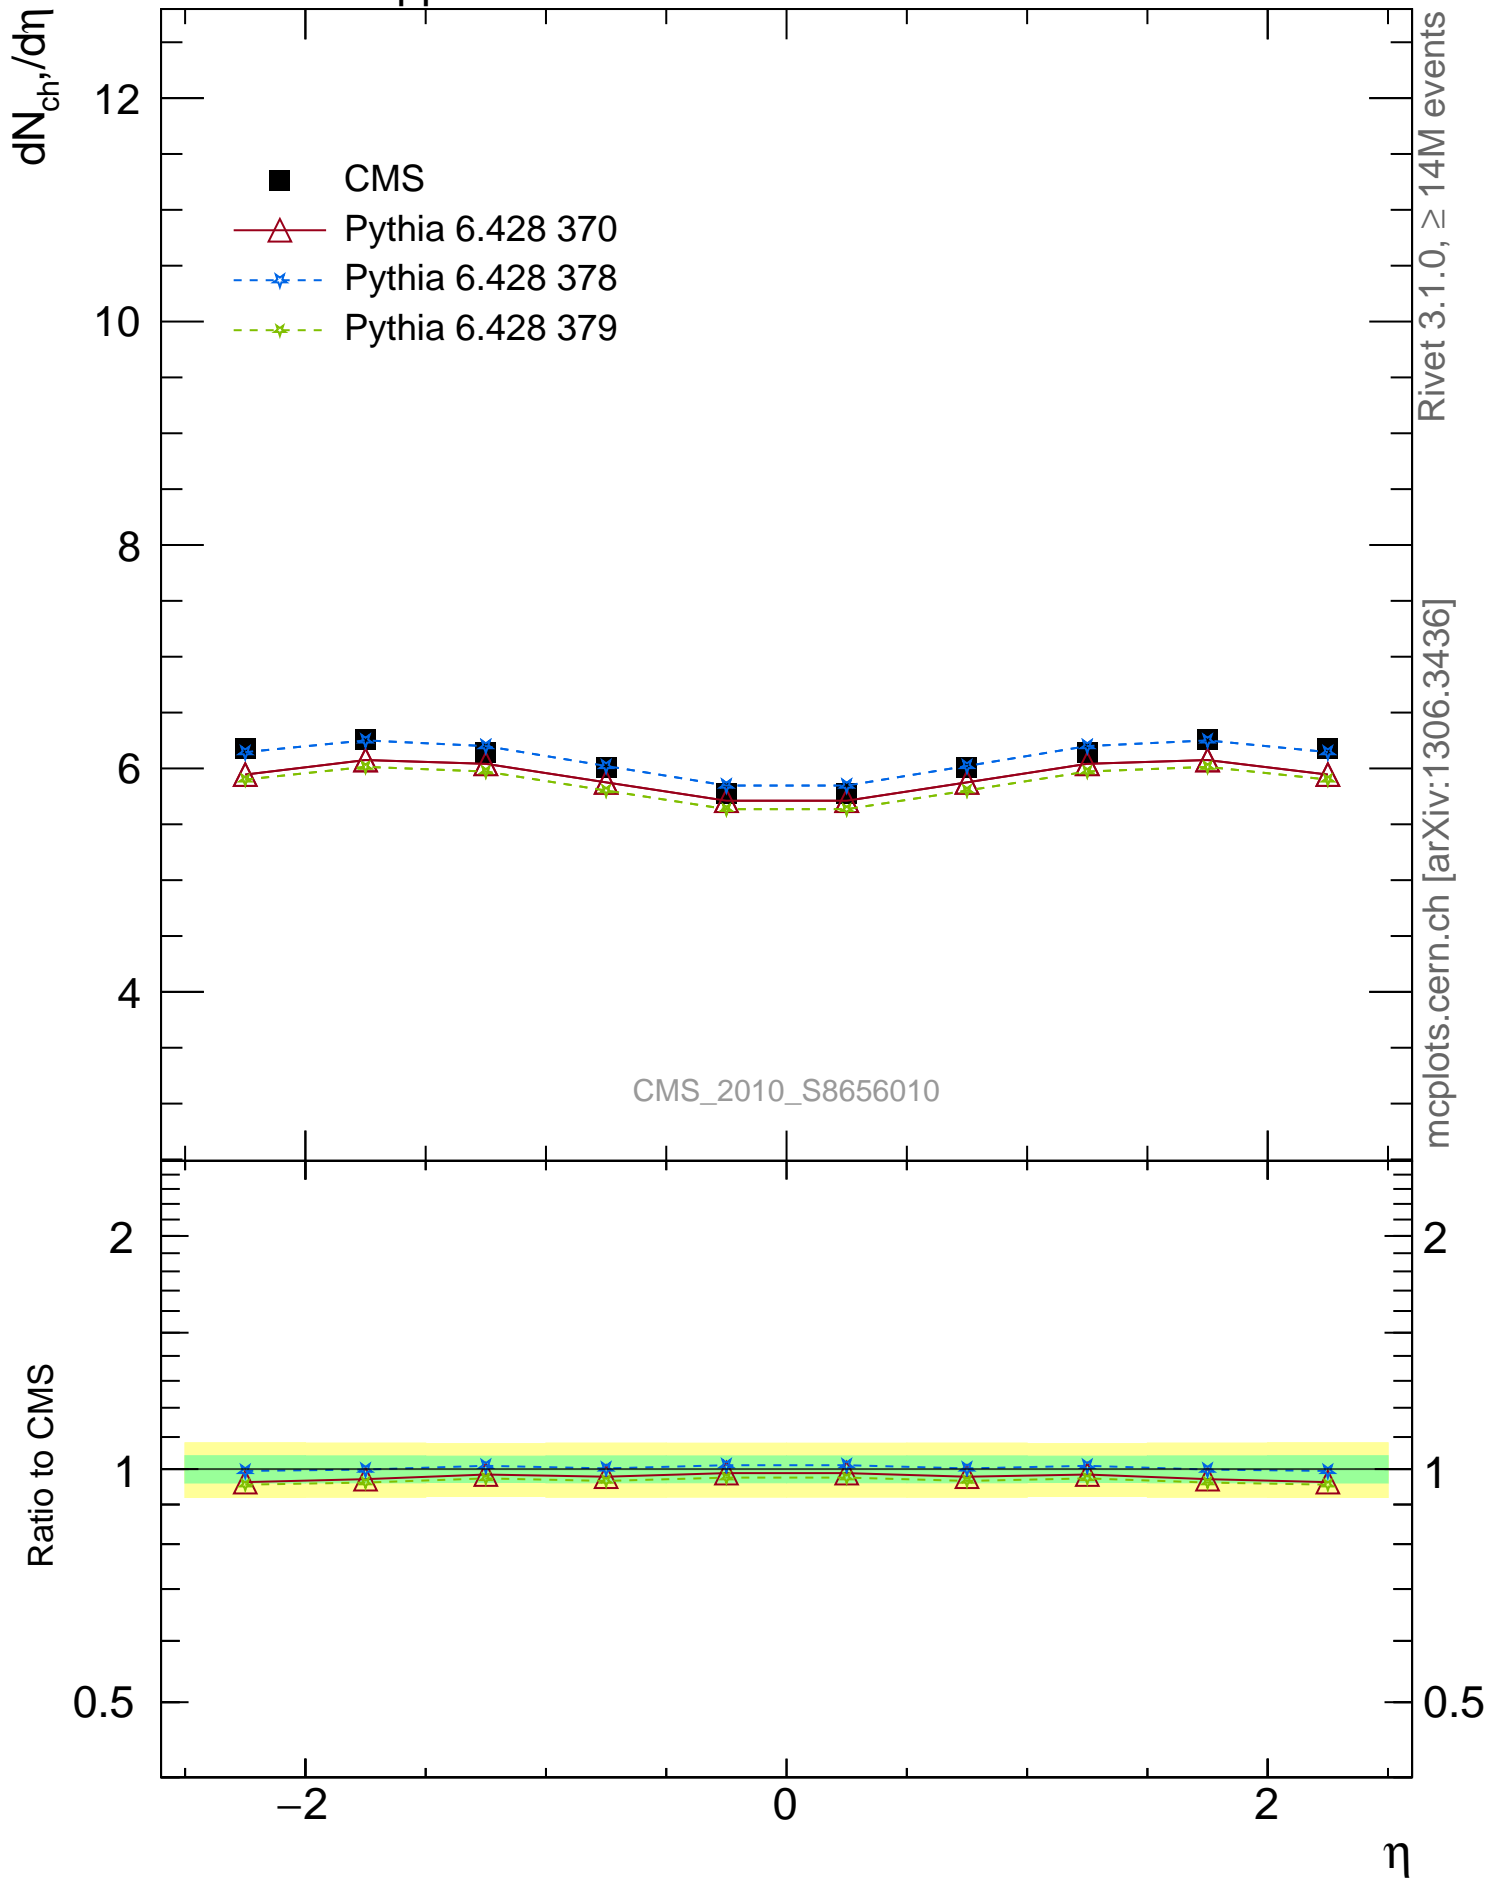

7000 GeV pp

NSD

Rivet 3.1.0, $\geq 14M$ events

mcplots.cern.ch [arXiv:1306.3436]

CMS_2010_S8656010

2

1

0.5