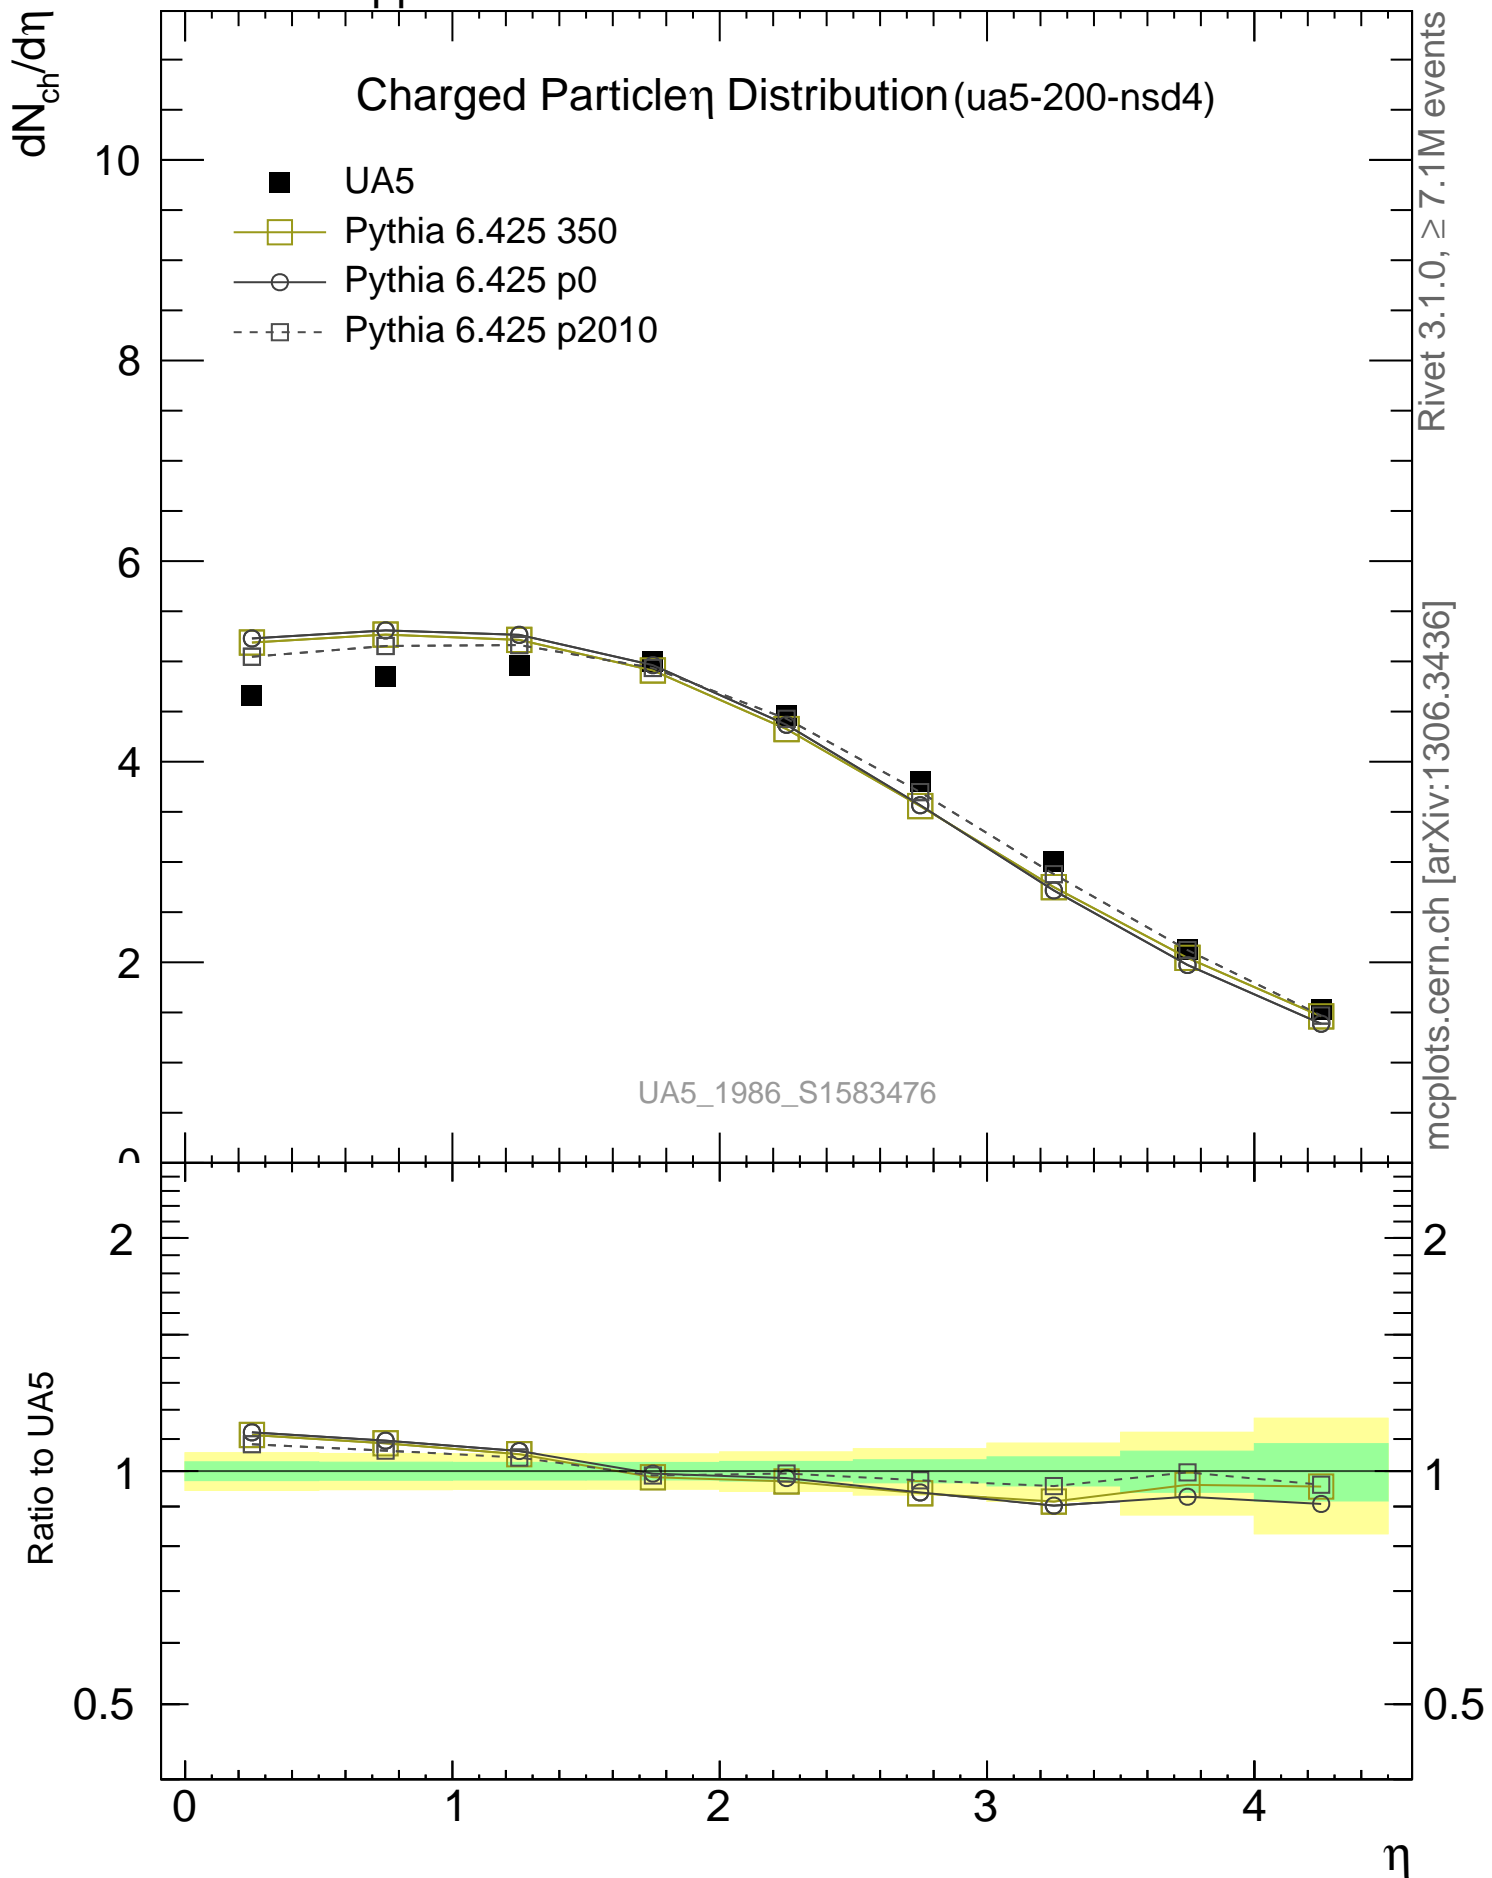

Charged Particle Distribution (ua5-200-nsd4)

- UA5
- Pythia 6.425 350
- Pythia 6.425 p0
- - □ - - Pythia 6.425 p2010

UA5_1986_S1583476