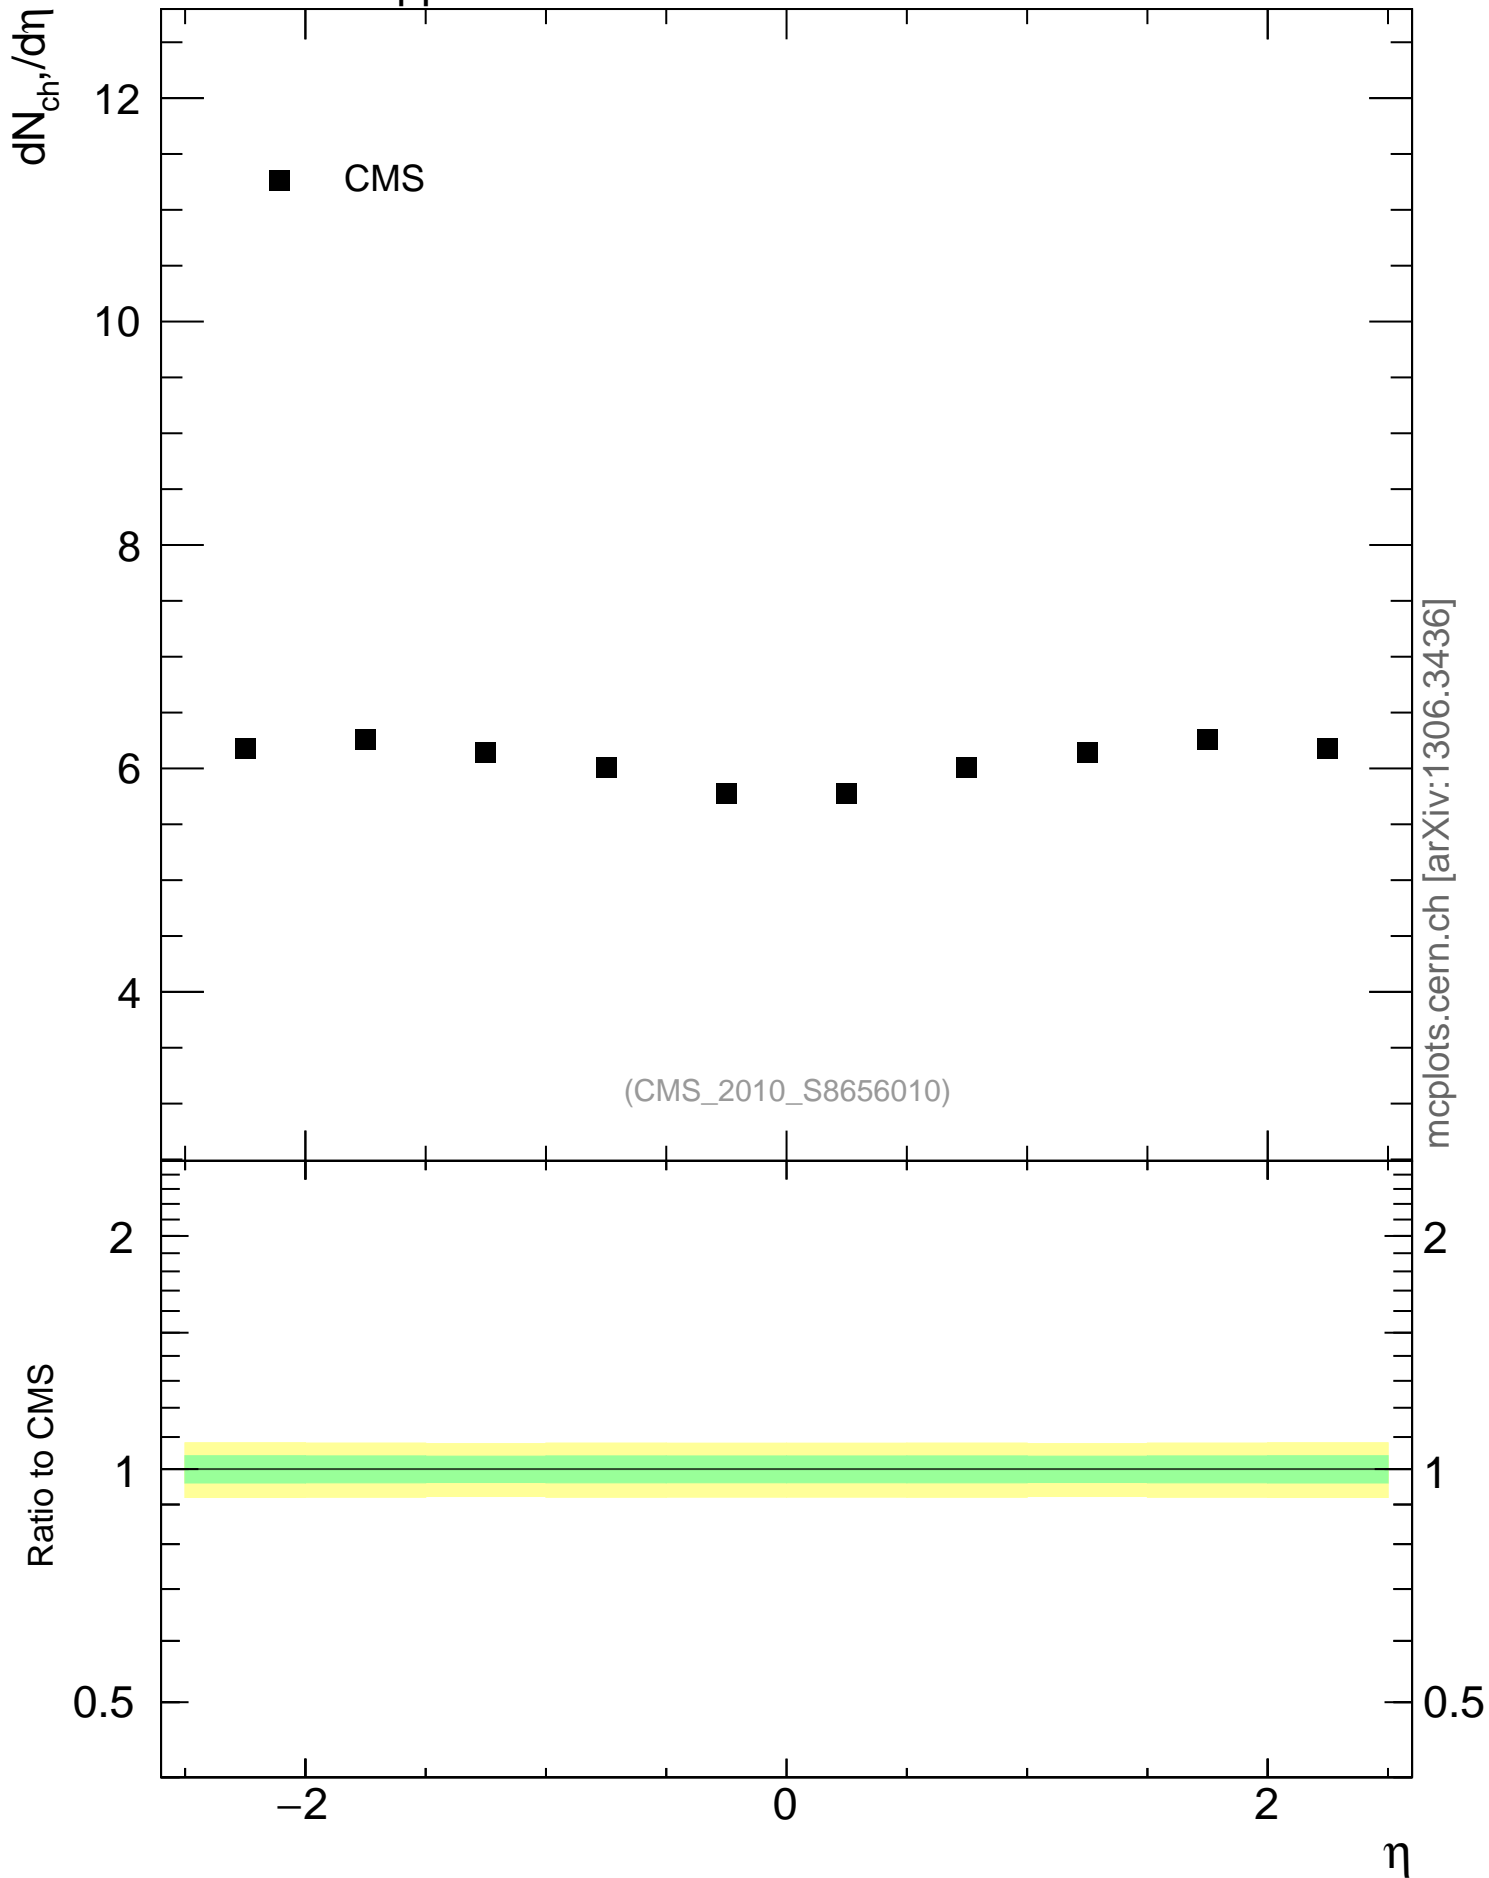

7000 GeV pp

NSD

mcplots.cern.ch [arXiv:1306.3436]

(CMS_2010_S8656010)