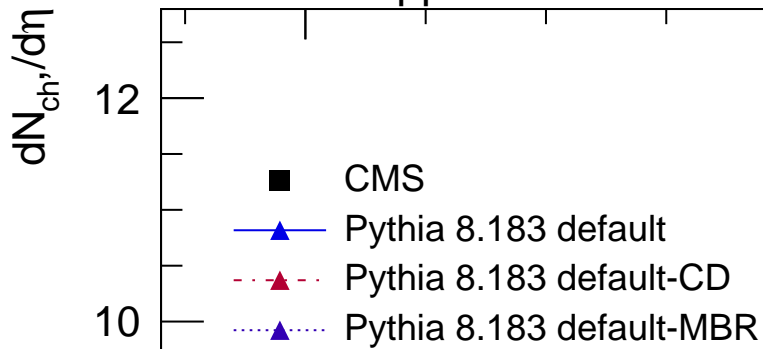

7000 GeV pp

NSD

Rivet 3.1.0, ≥ 7.2M events

mcplots.cern.ch [arXiv:1306.3436]

CMS_2010_S8656010