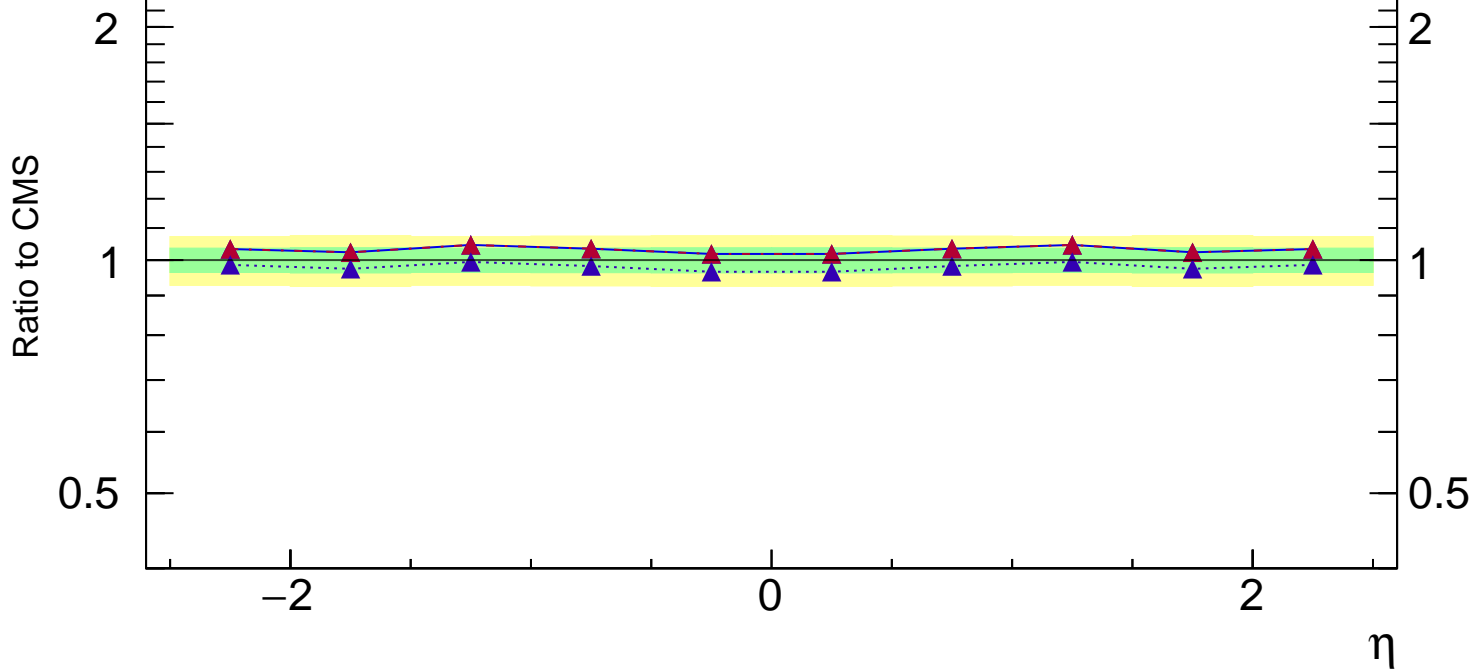

900 GeV pp

NSD

Rivet 3.1.0, ≥ 7.2M events

mcplots.cern.ch [arXiv:1306.3436]

CMS\_2010\_S8547297

 $\eta$