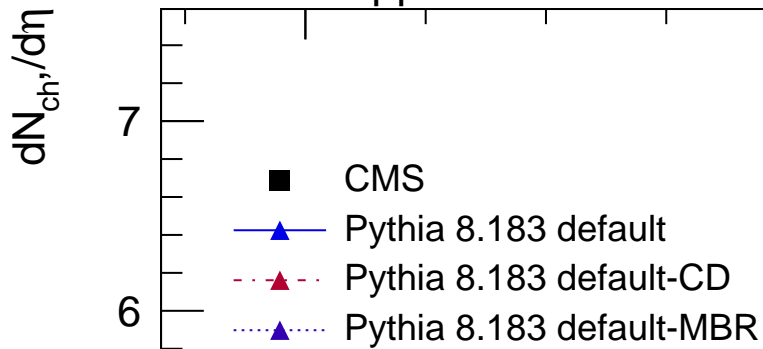

900 GeV pp

NSD

Rivet 3.1.0, ≥ 7.2M events

mcplots.cern.ch [arXiv:1306.3436]

CMS\_2010\_S8547297

 $\eta$