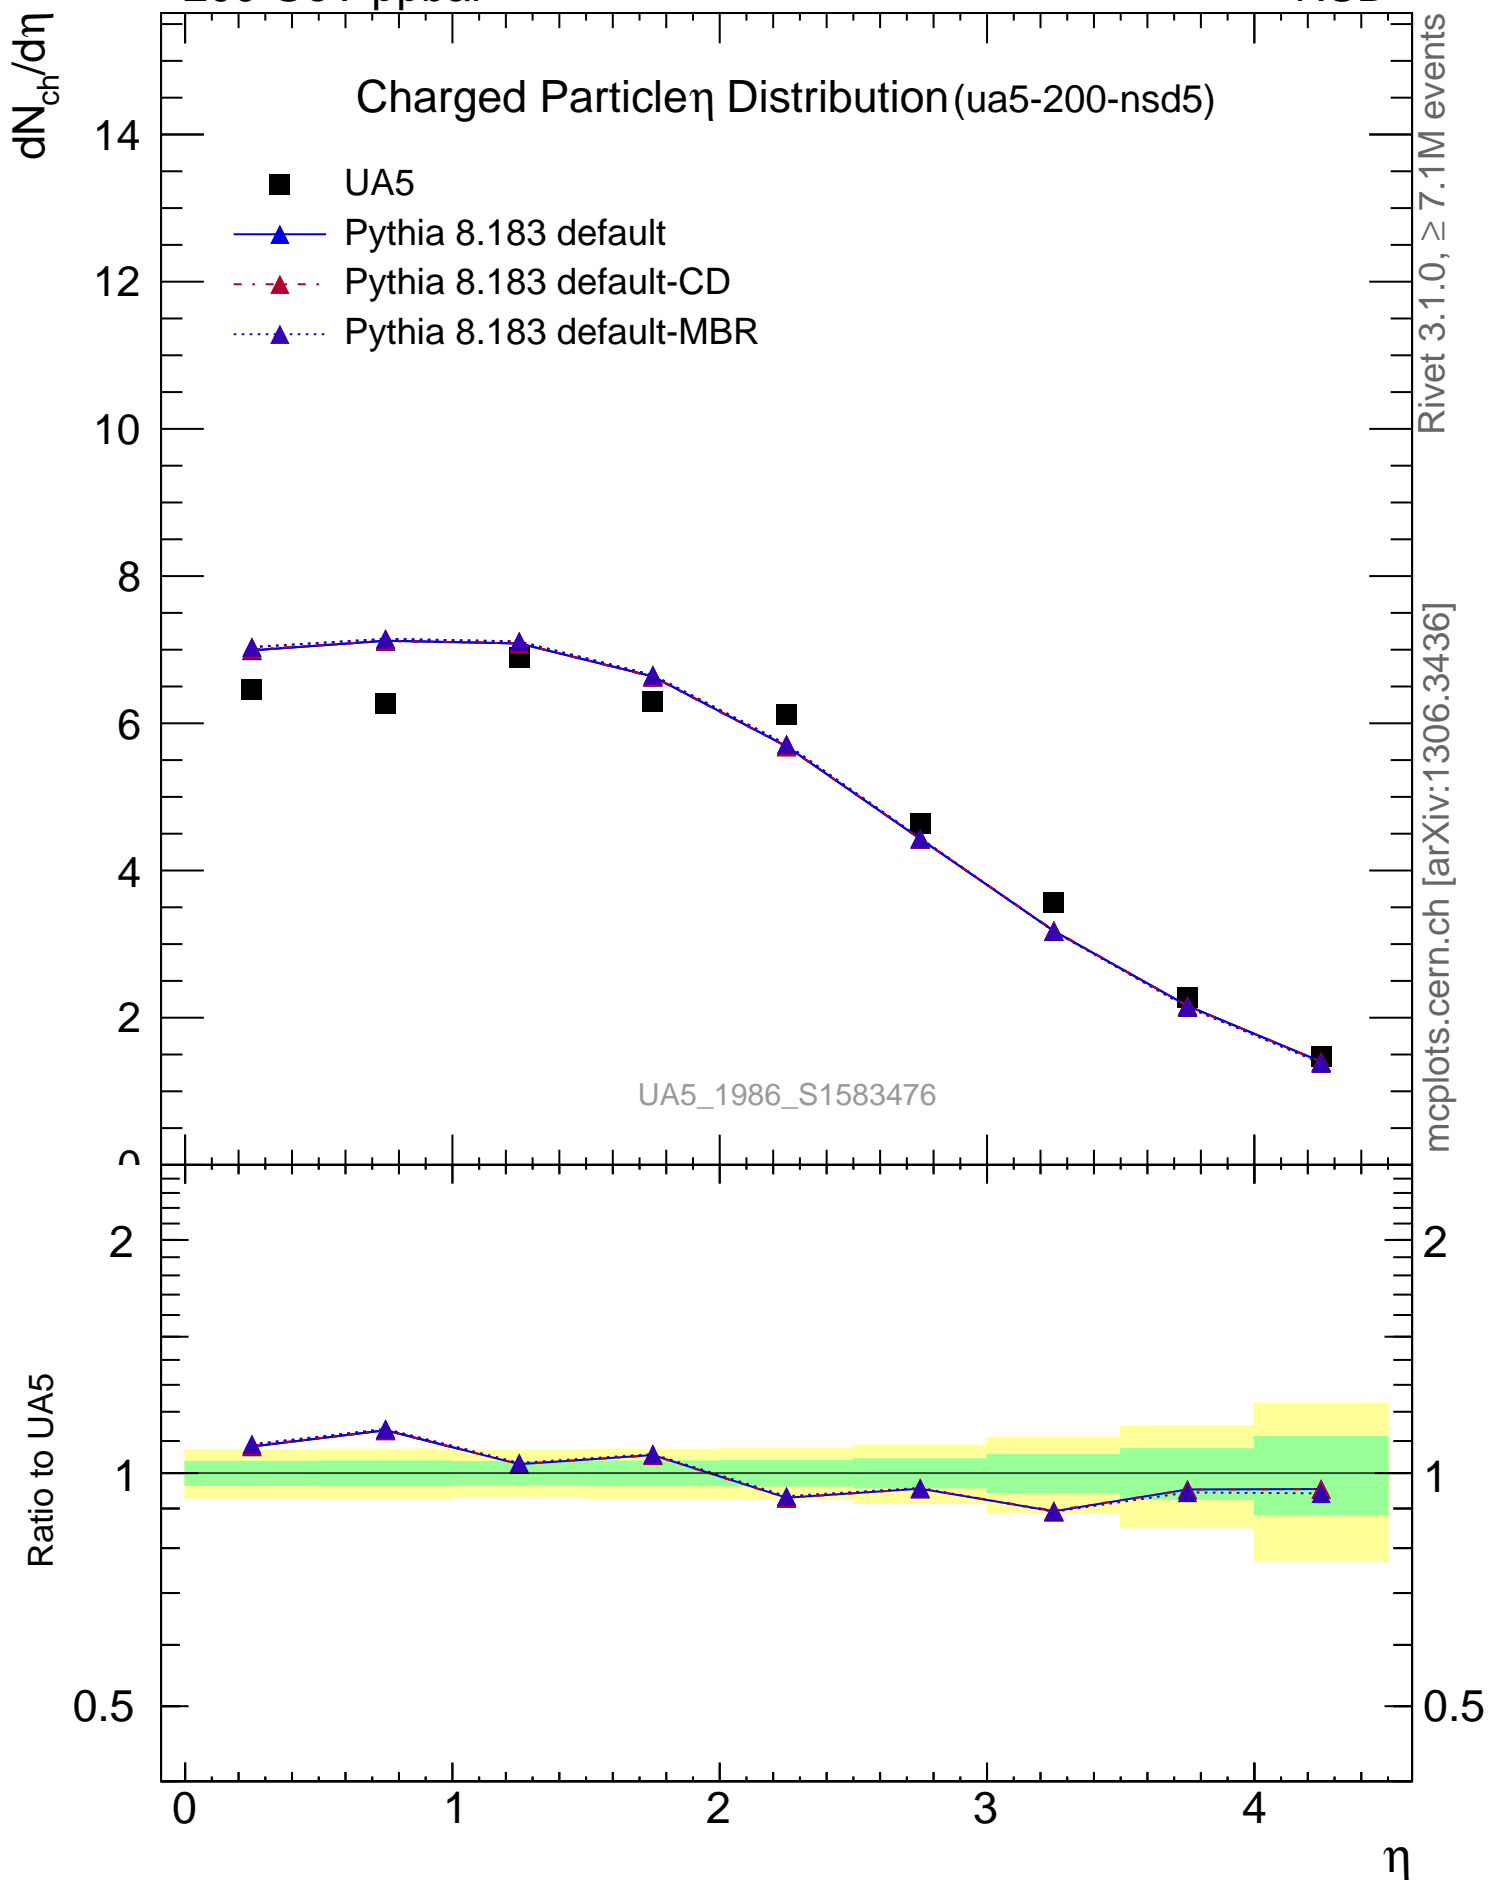

Charged Particle Distribution (ua5-200-nsd5)

- UA5
- ▲ Pythia 8.183 default
- -▲ Pythia 8.183 default-CD
- ⋯▲ Pythia 8.183 default-MBR

UA5_1986_S1583476