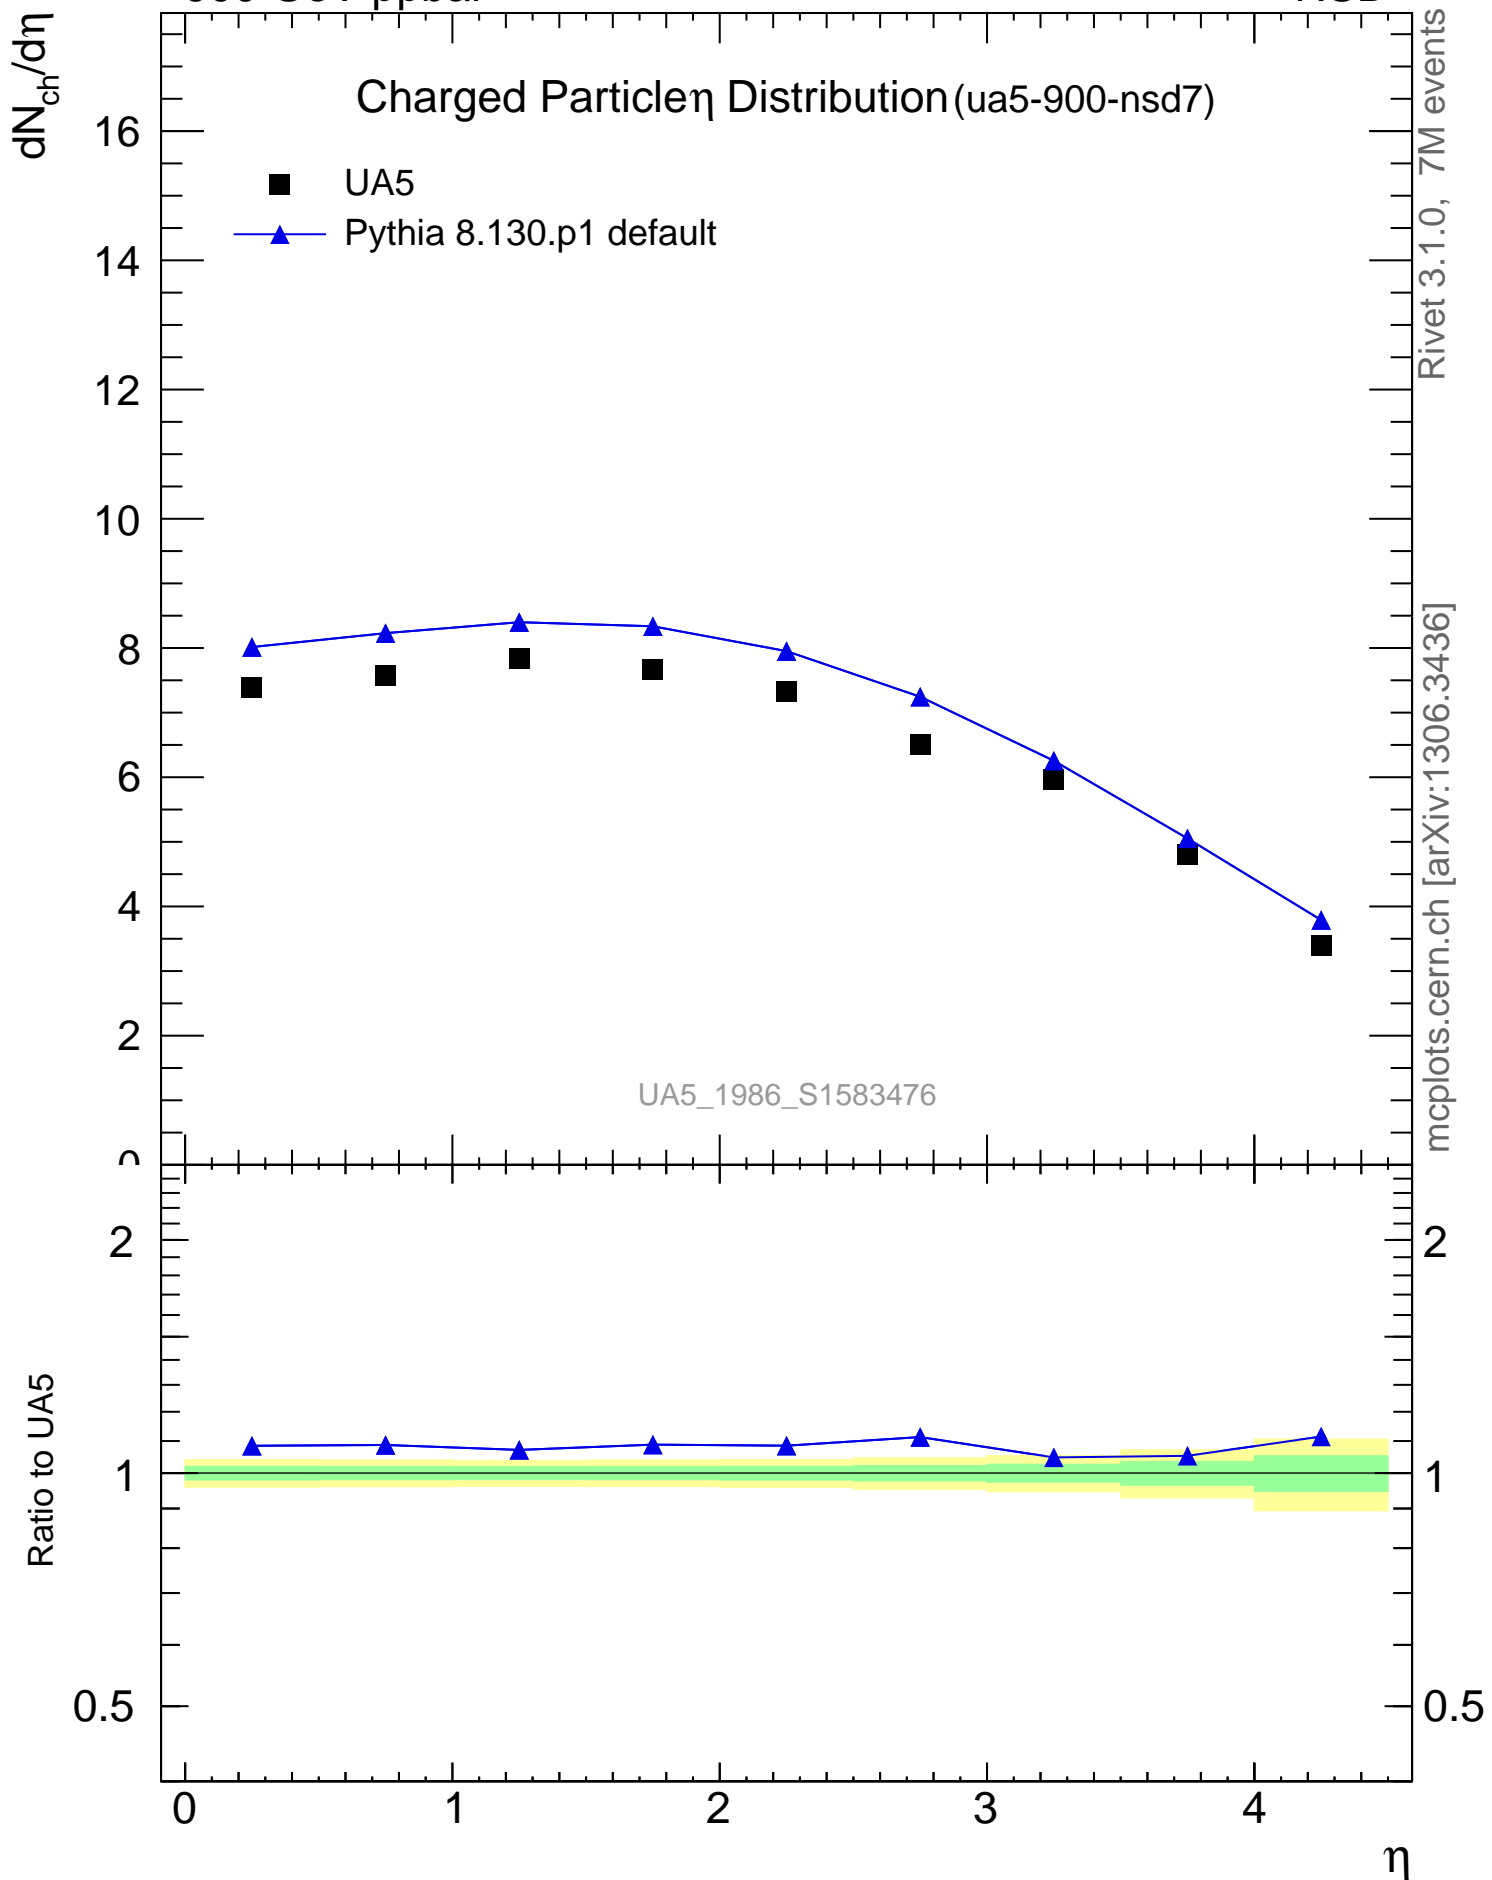

## Charged Particle Distribution (ua5-900-nsd7)

- UA5
- ▲ Pythia 8.130.p1 default

UA5\_1986\_S1583476

mcplots.cern.ch [arXiv:1306.3436]

Rivet 3.1.0, 7M events