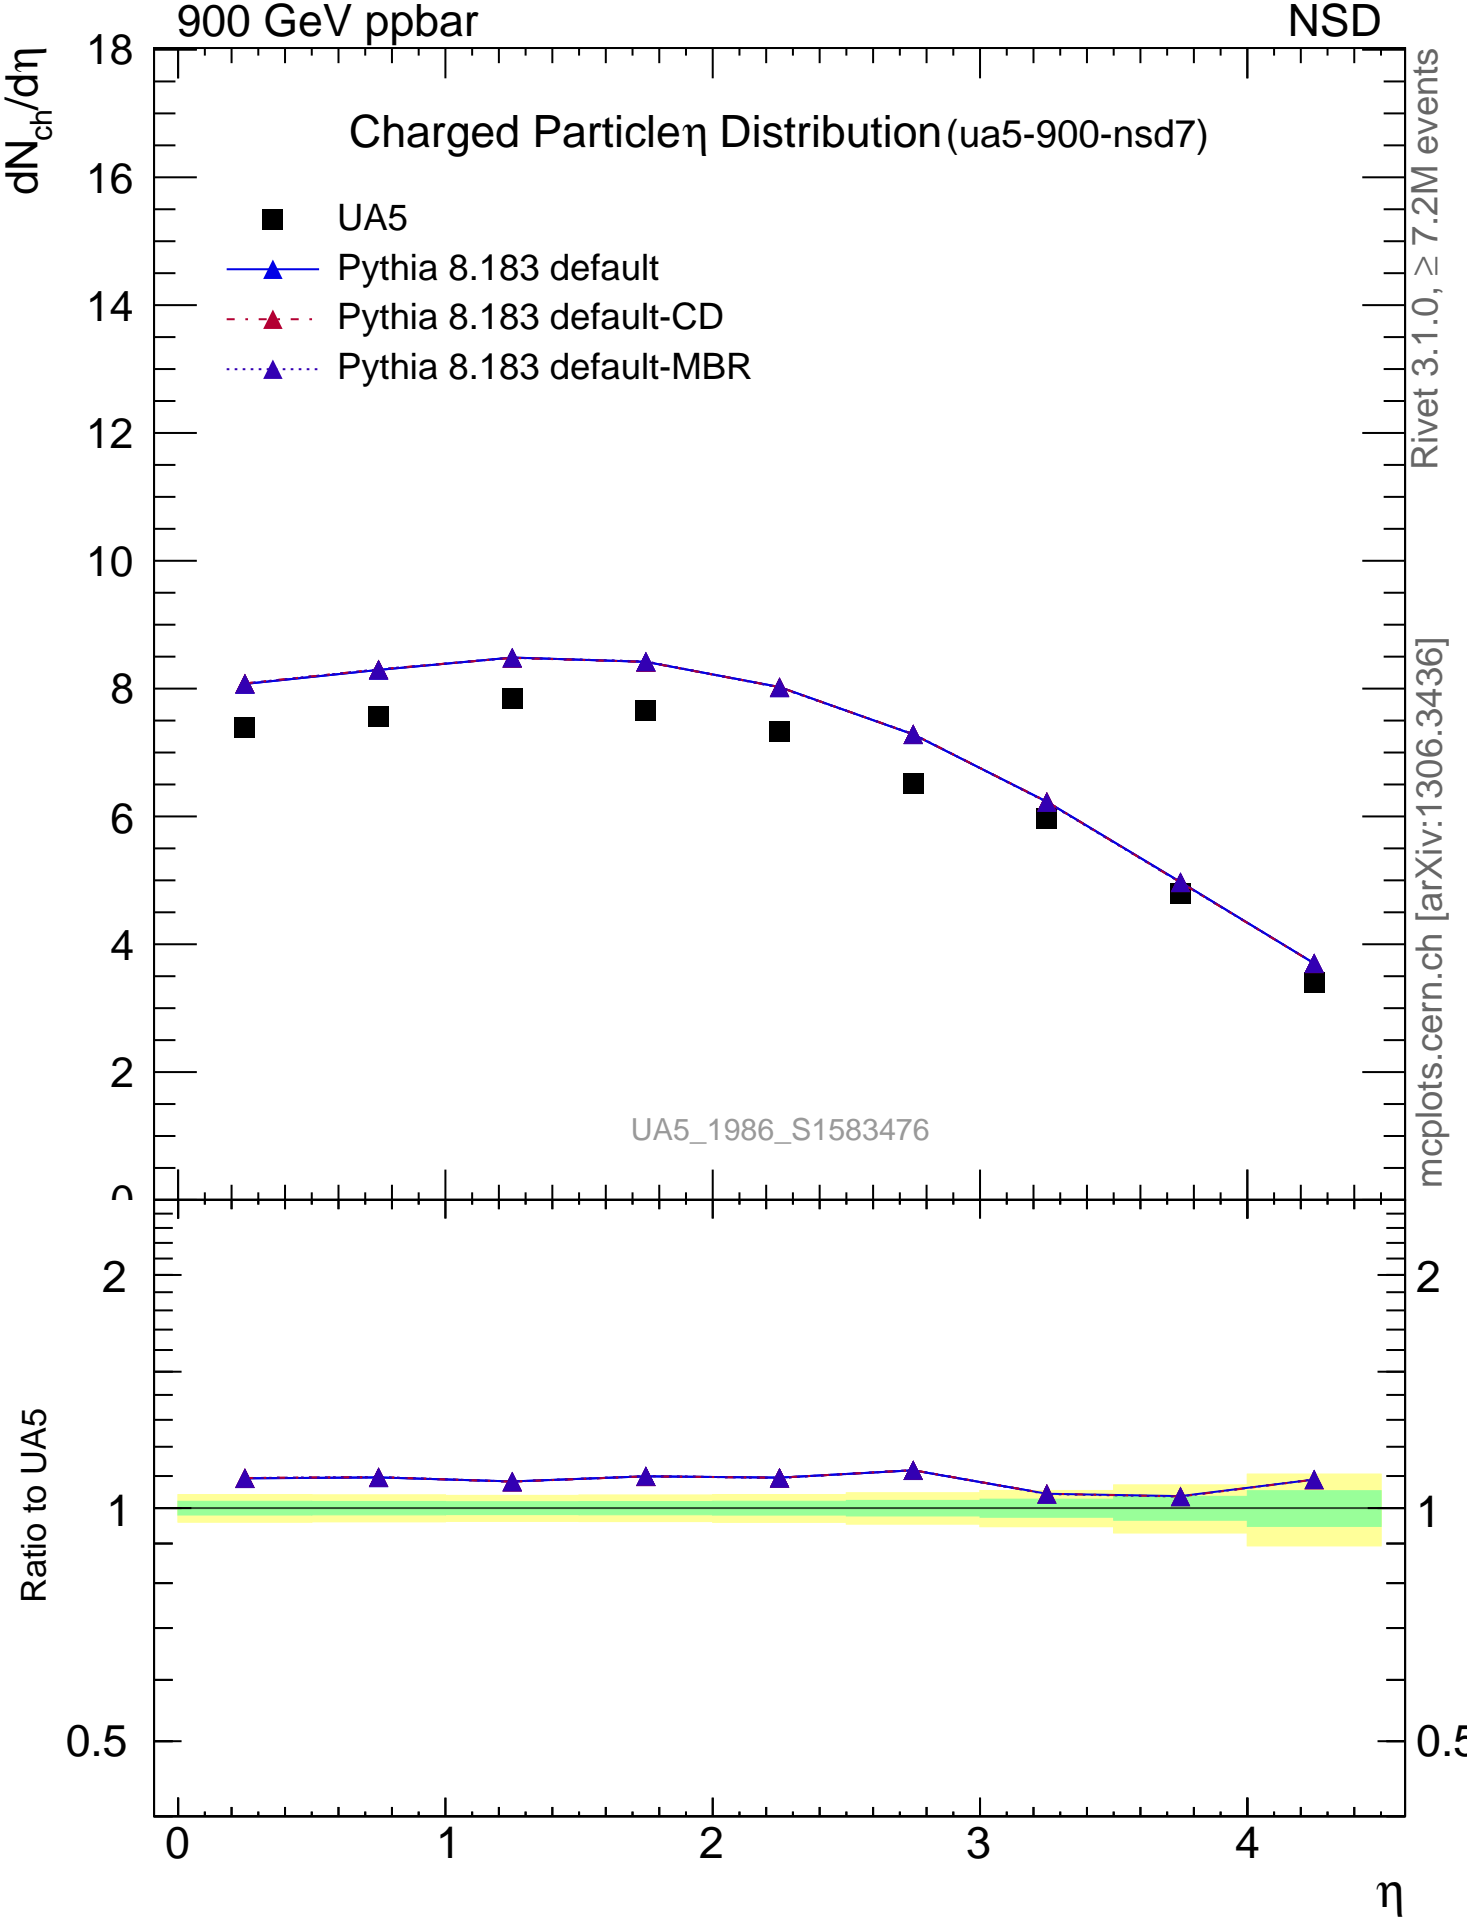

Charged Particle Distribution (ua5-900-nsd7)

■ UA5

▲ Pythia 8.183 default

▲ Pythia 8.183 default-CD

▲ Pythia 8.183 default-MBR

UA5_1986_S1583476

Rivet 3.1.0, ≥ 7.2M events
mcplots.cern.ch [arXiv:1306.3436]

2

1

0.5

η