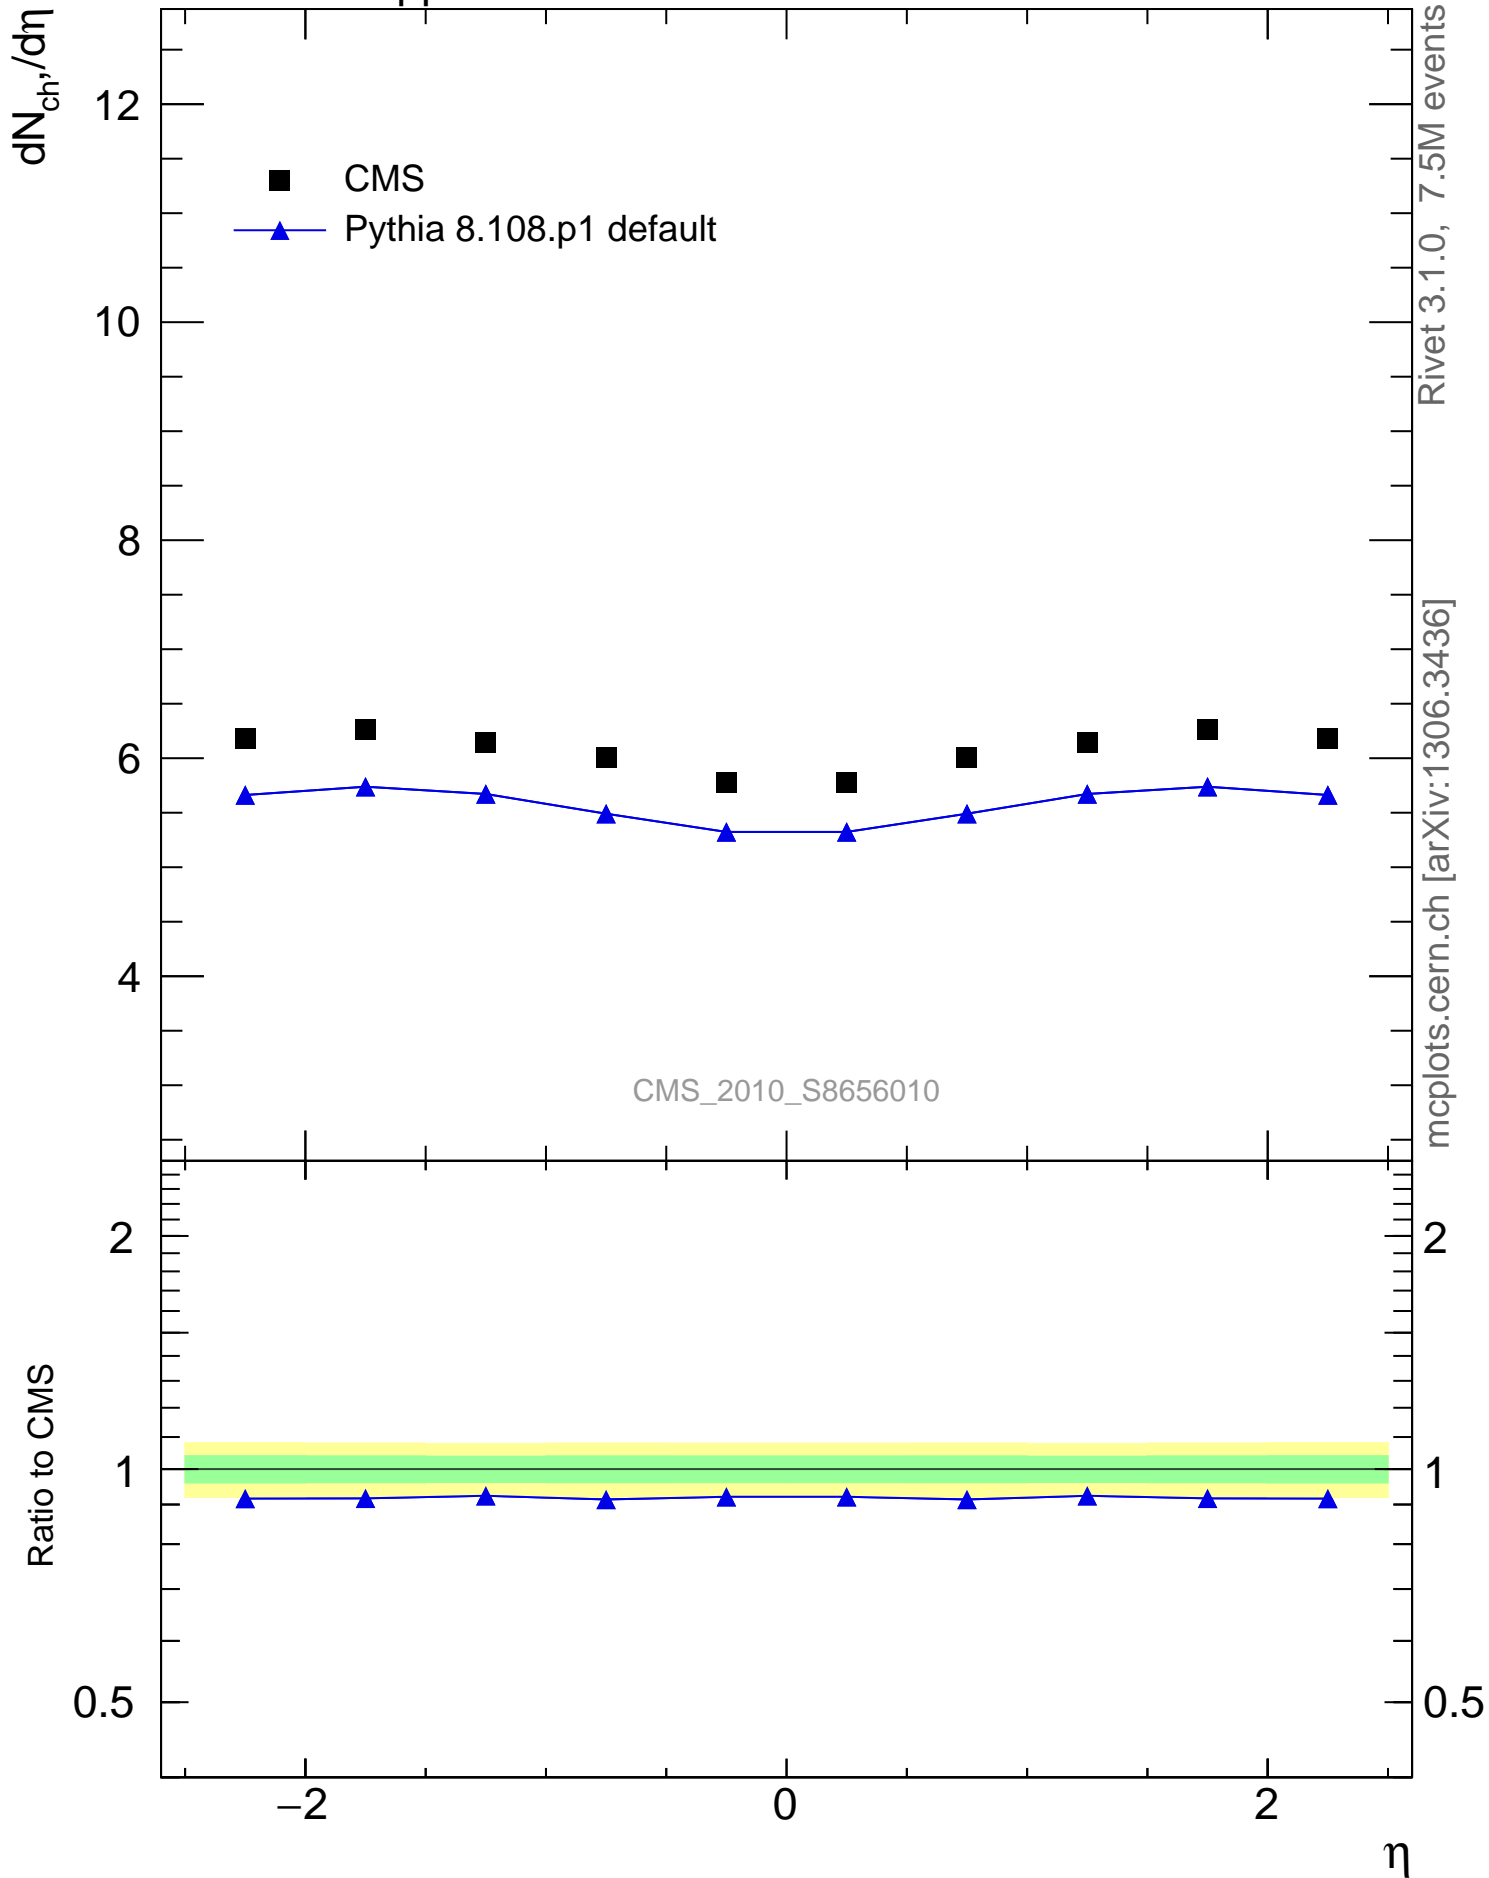

7000 GeV pp

NSD

CMS_2010_S8656010

Rivet 3.1.0, 7.5M events
mcplots.cern.ch [arXiv:1306.3436]