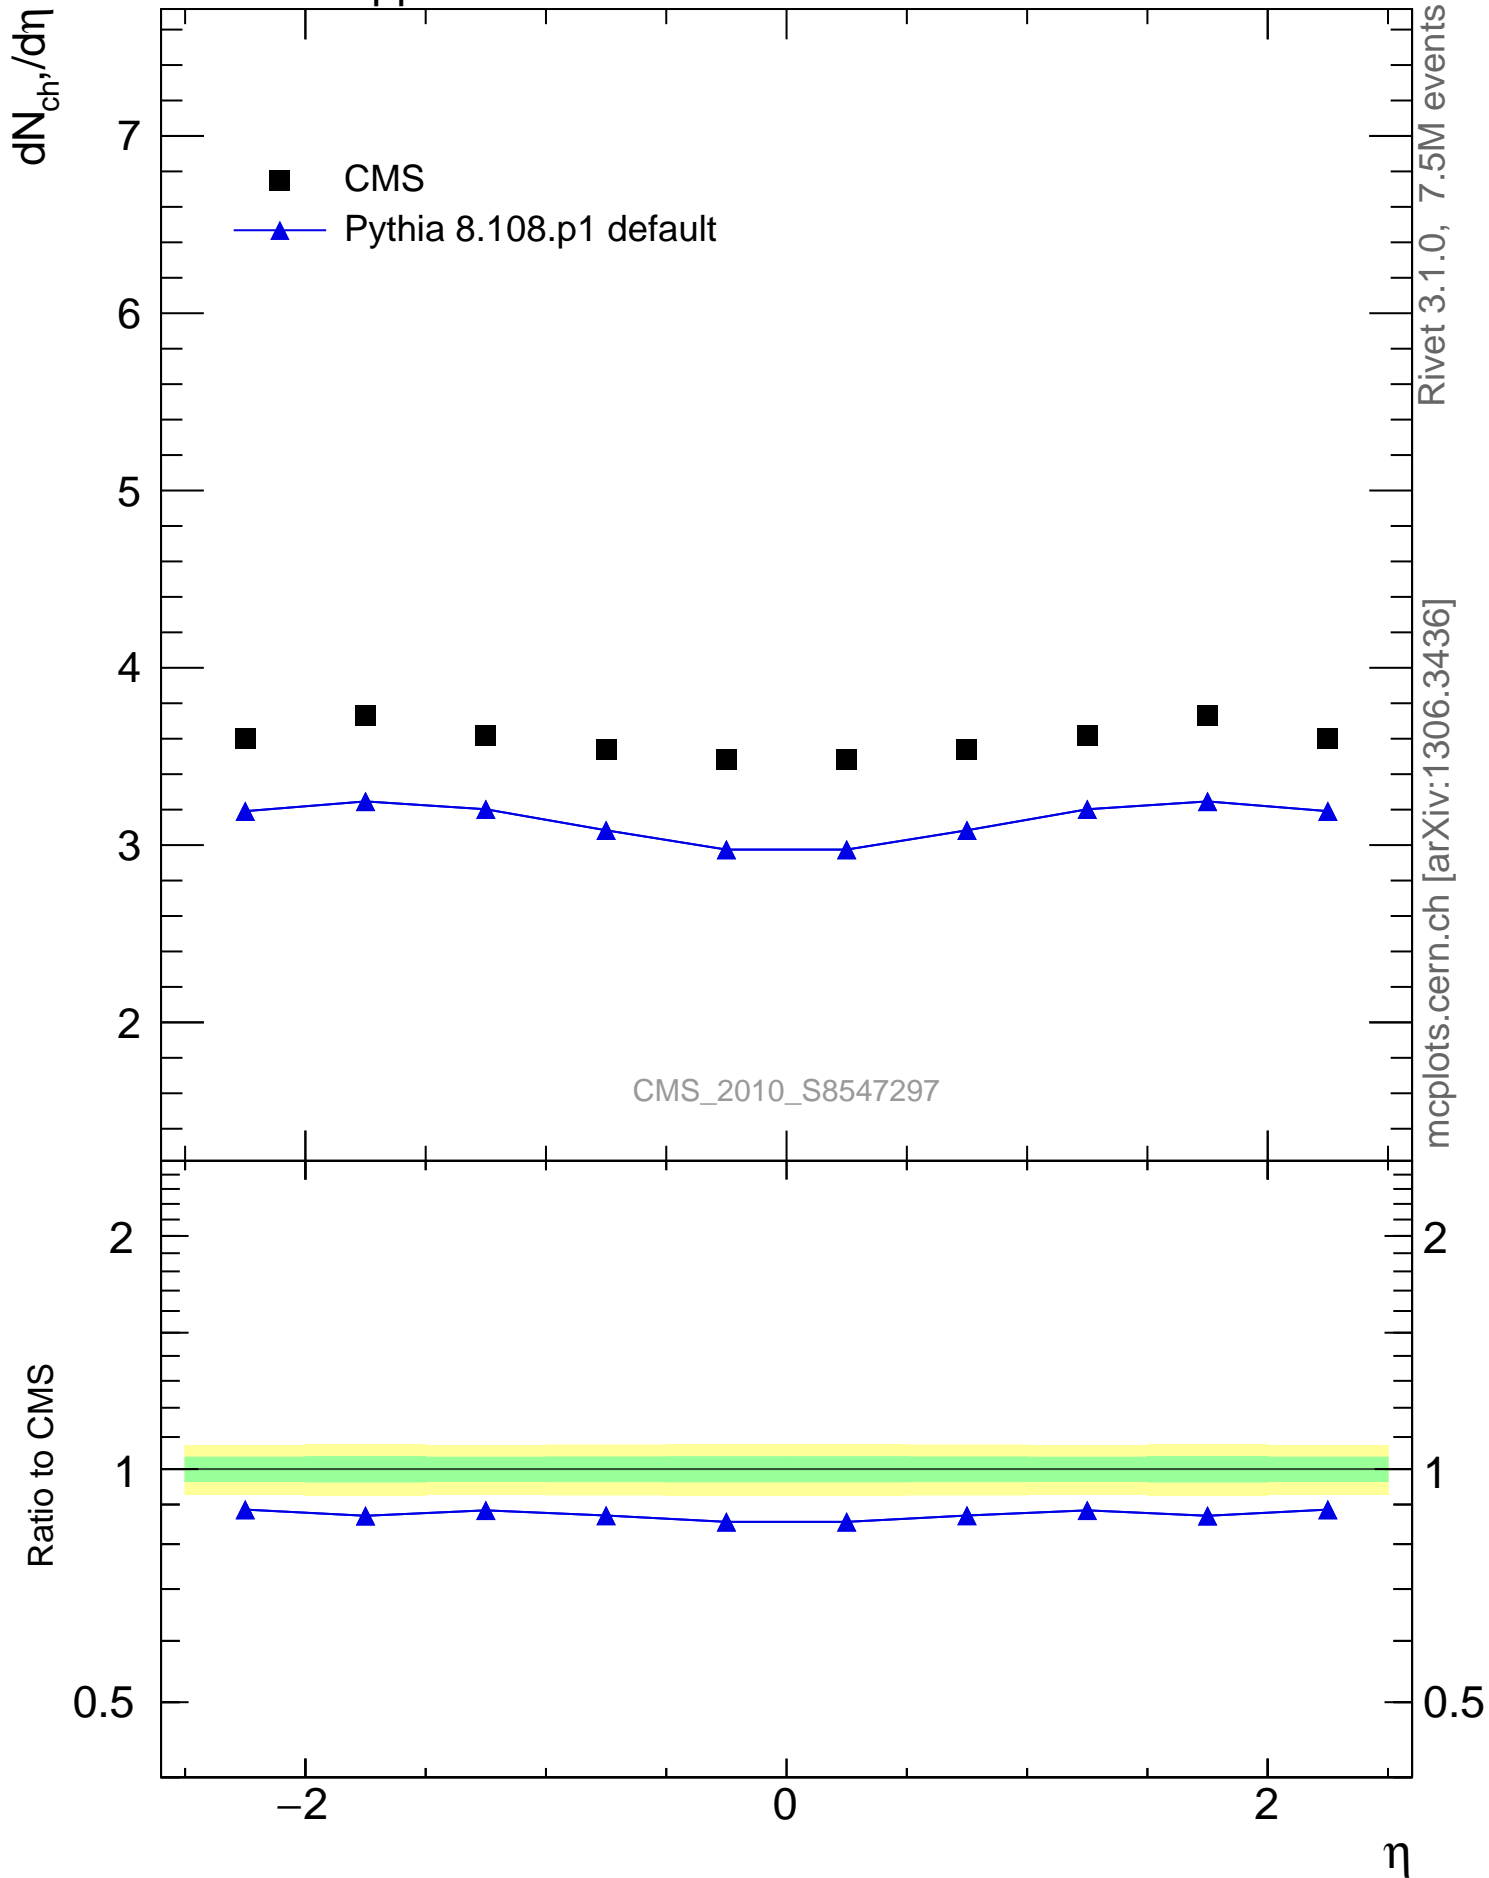

900 GeV pp

NSD

Rivet 3.1.0, 7.5M events
mcplots.cern.ch [arXiv:1306.3436]