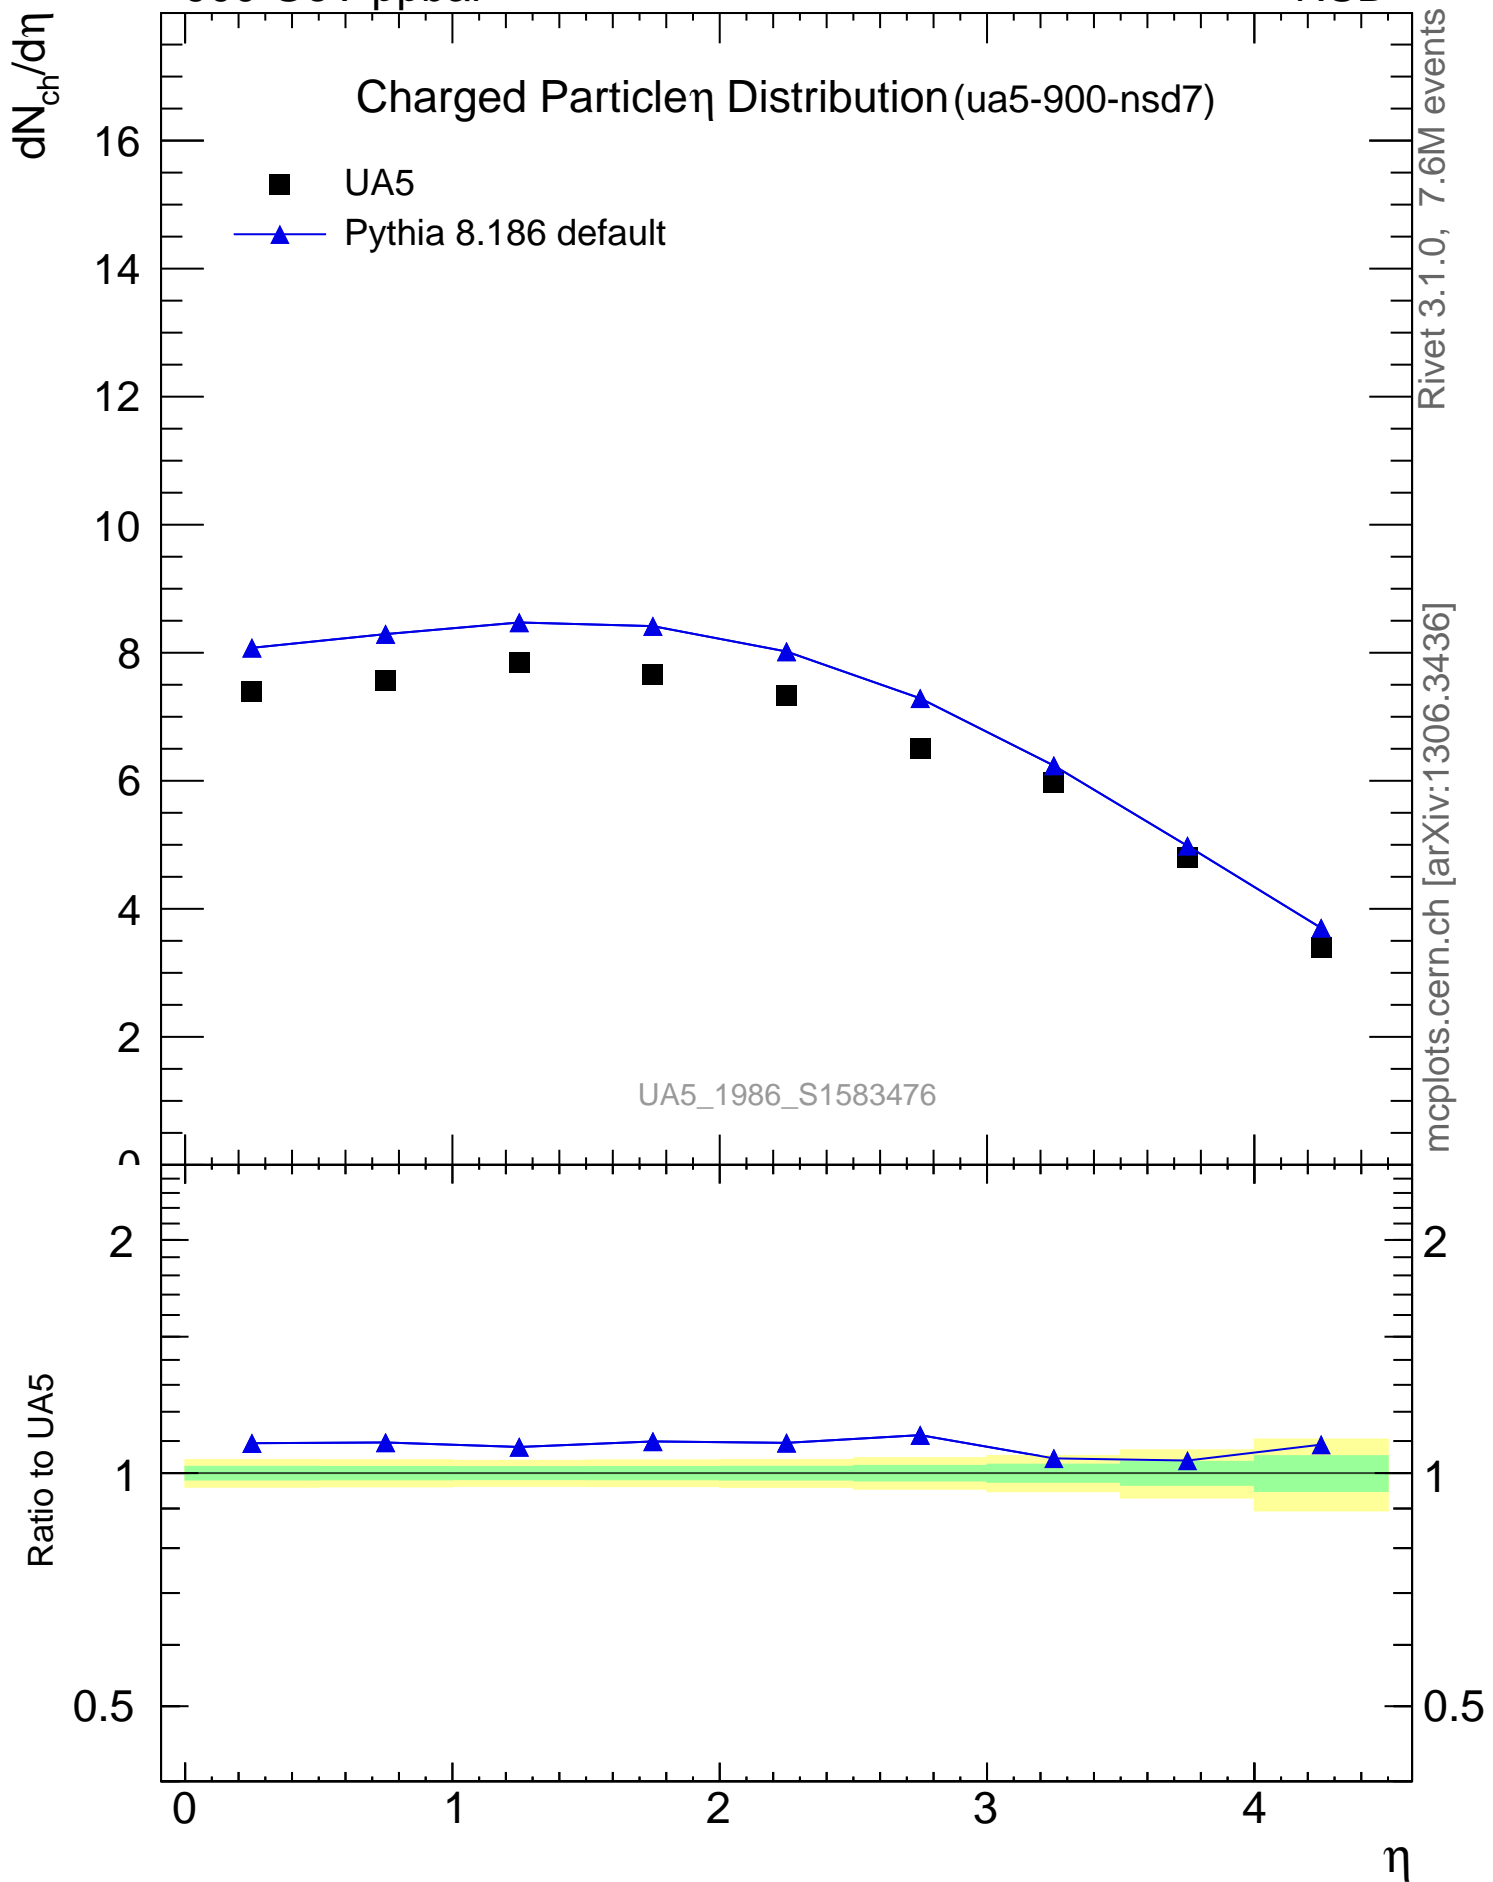

Charged Particle Distribution (ua5-900-nsd7)

- UA5
- ▲ Pythia 8.186 default

UA5_1986_S1583476

mcplots.cern.ch [arXiv:1306.3436]

Rivet 3.1.0, 7.6M events