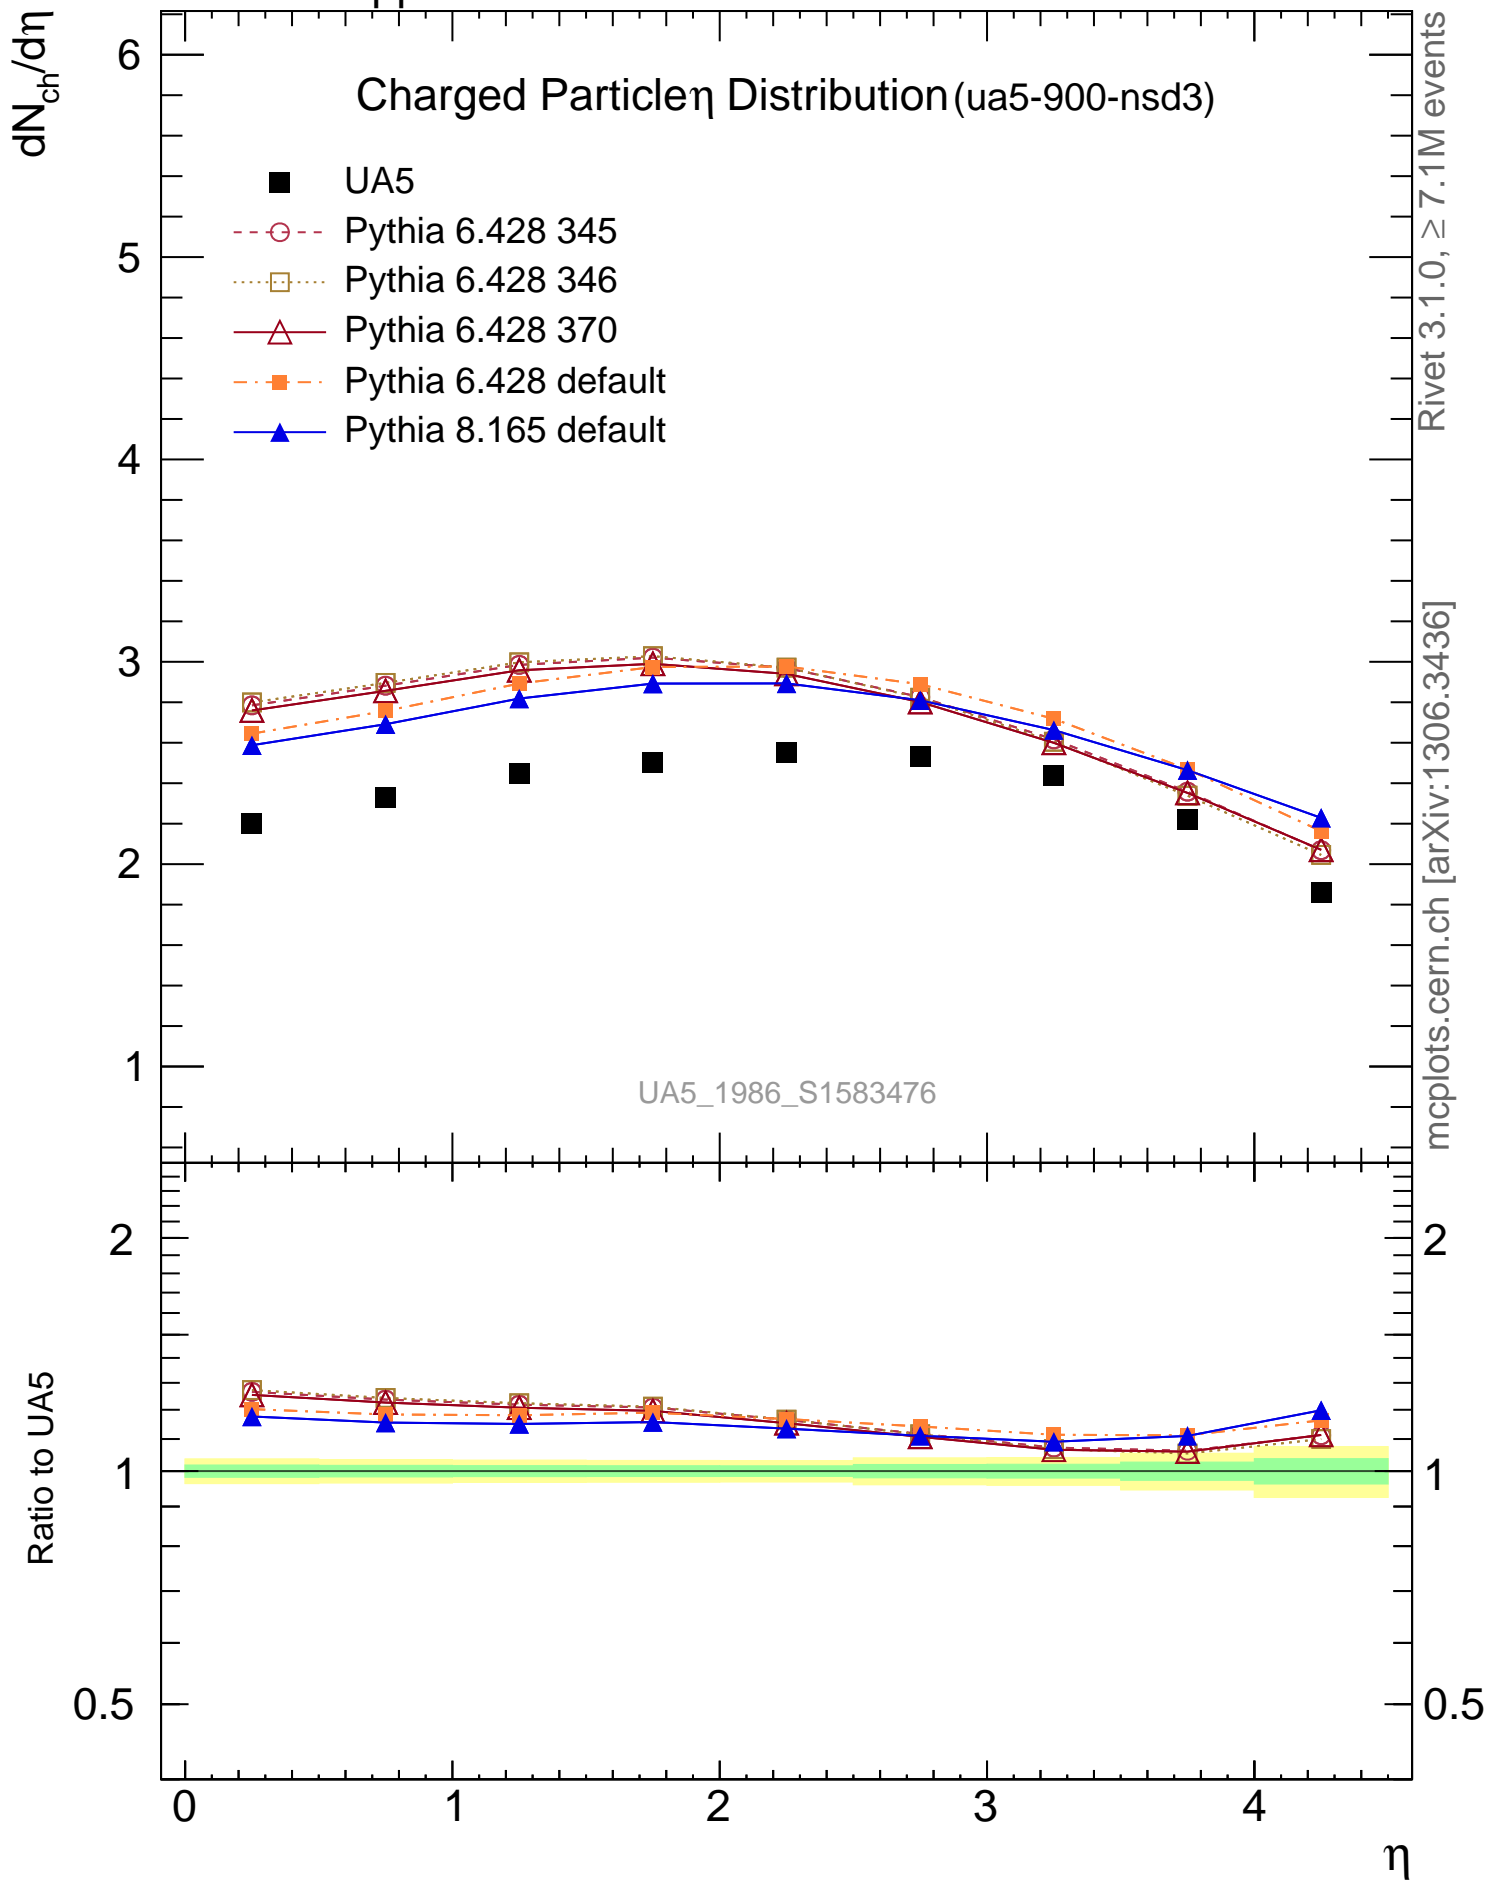

Charged Particle Distribution (ua5-900-nsd3)

- UA5
- Pythia 6.428 345
- Pythia 6.428 346
- △- Pythia 6.428 370
- Pythia 6.428 default
- ▲- Pythia 8.165 default

UA5_1986_S1583476

Rivet 3.1.0, $\geq 7.1M$ events

mcplots.cern.ch [arXiv:1306.3436]