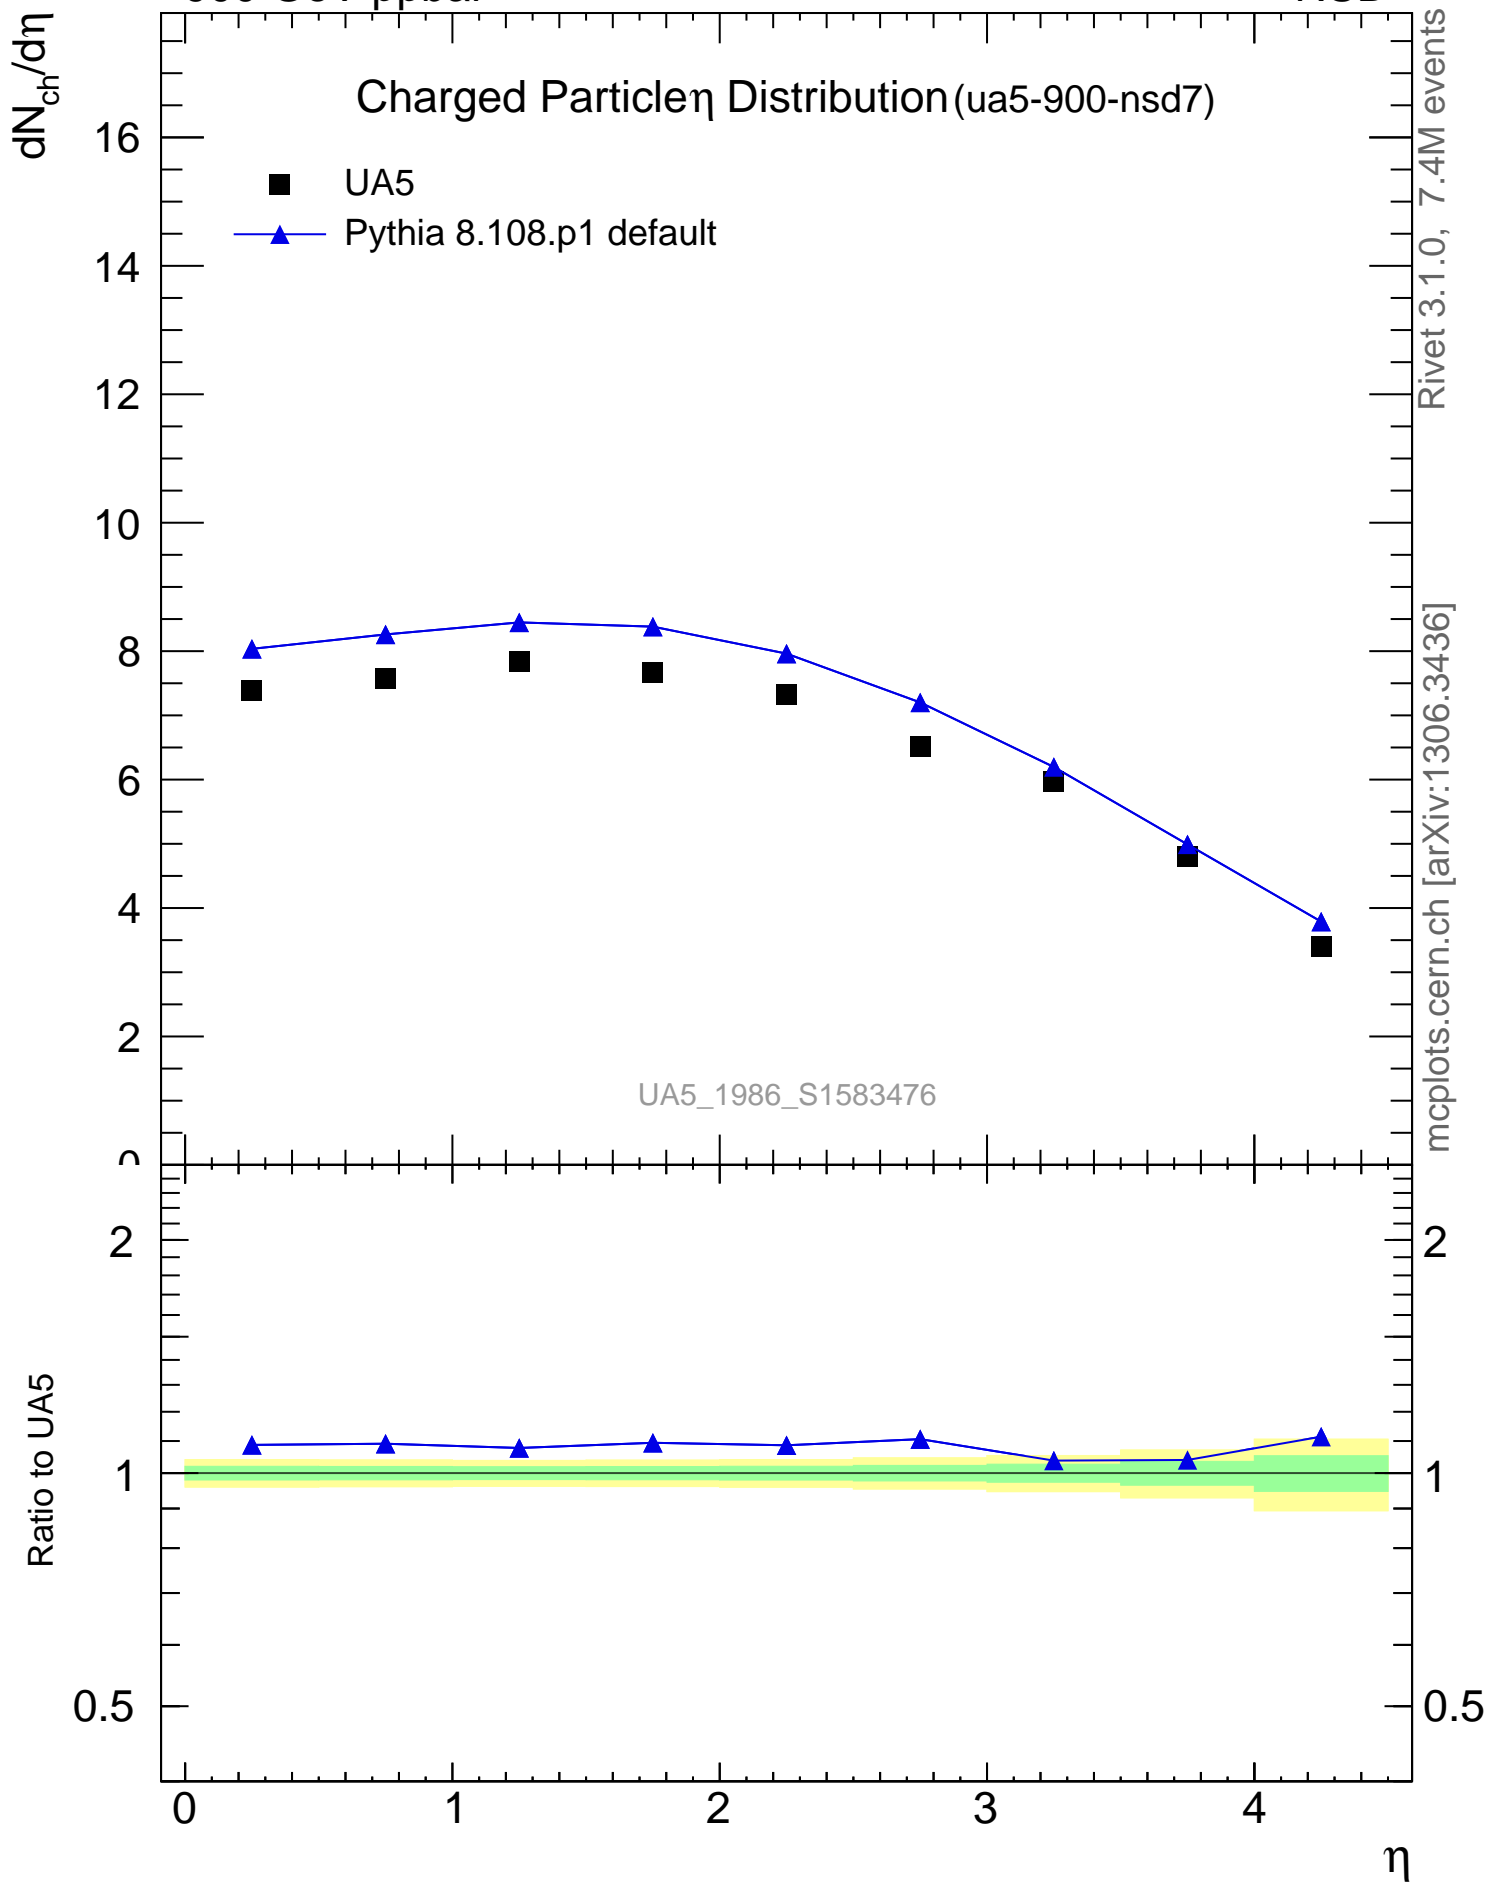

Charged Particle Distribution (ua5-900-nsd7)

- UA5
- ▲ Pythia 8.108.p1 default

UA5_1986_S1583476

Rivet 3.1.0, 7.4M events
mcplots.cern.ch [arXiv:1306.3436]

2

1

0.5

 η