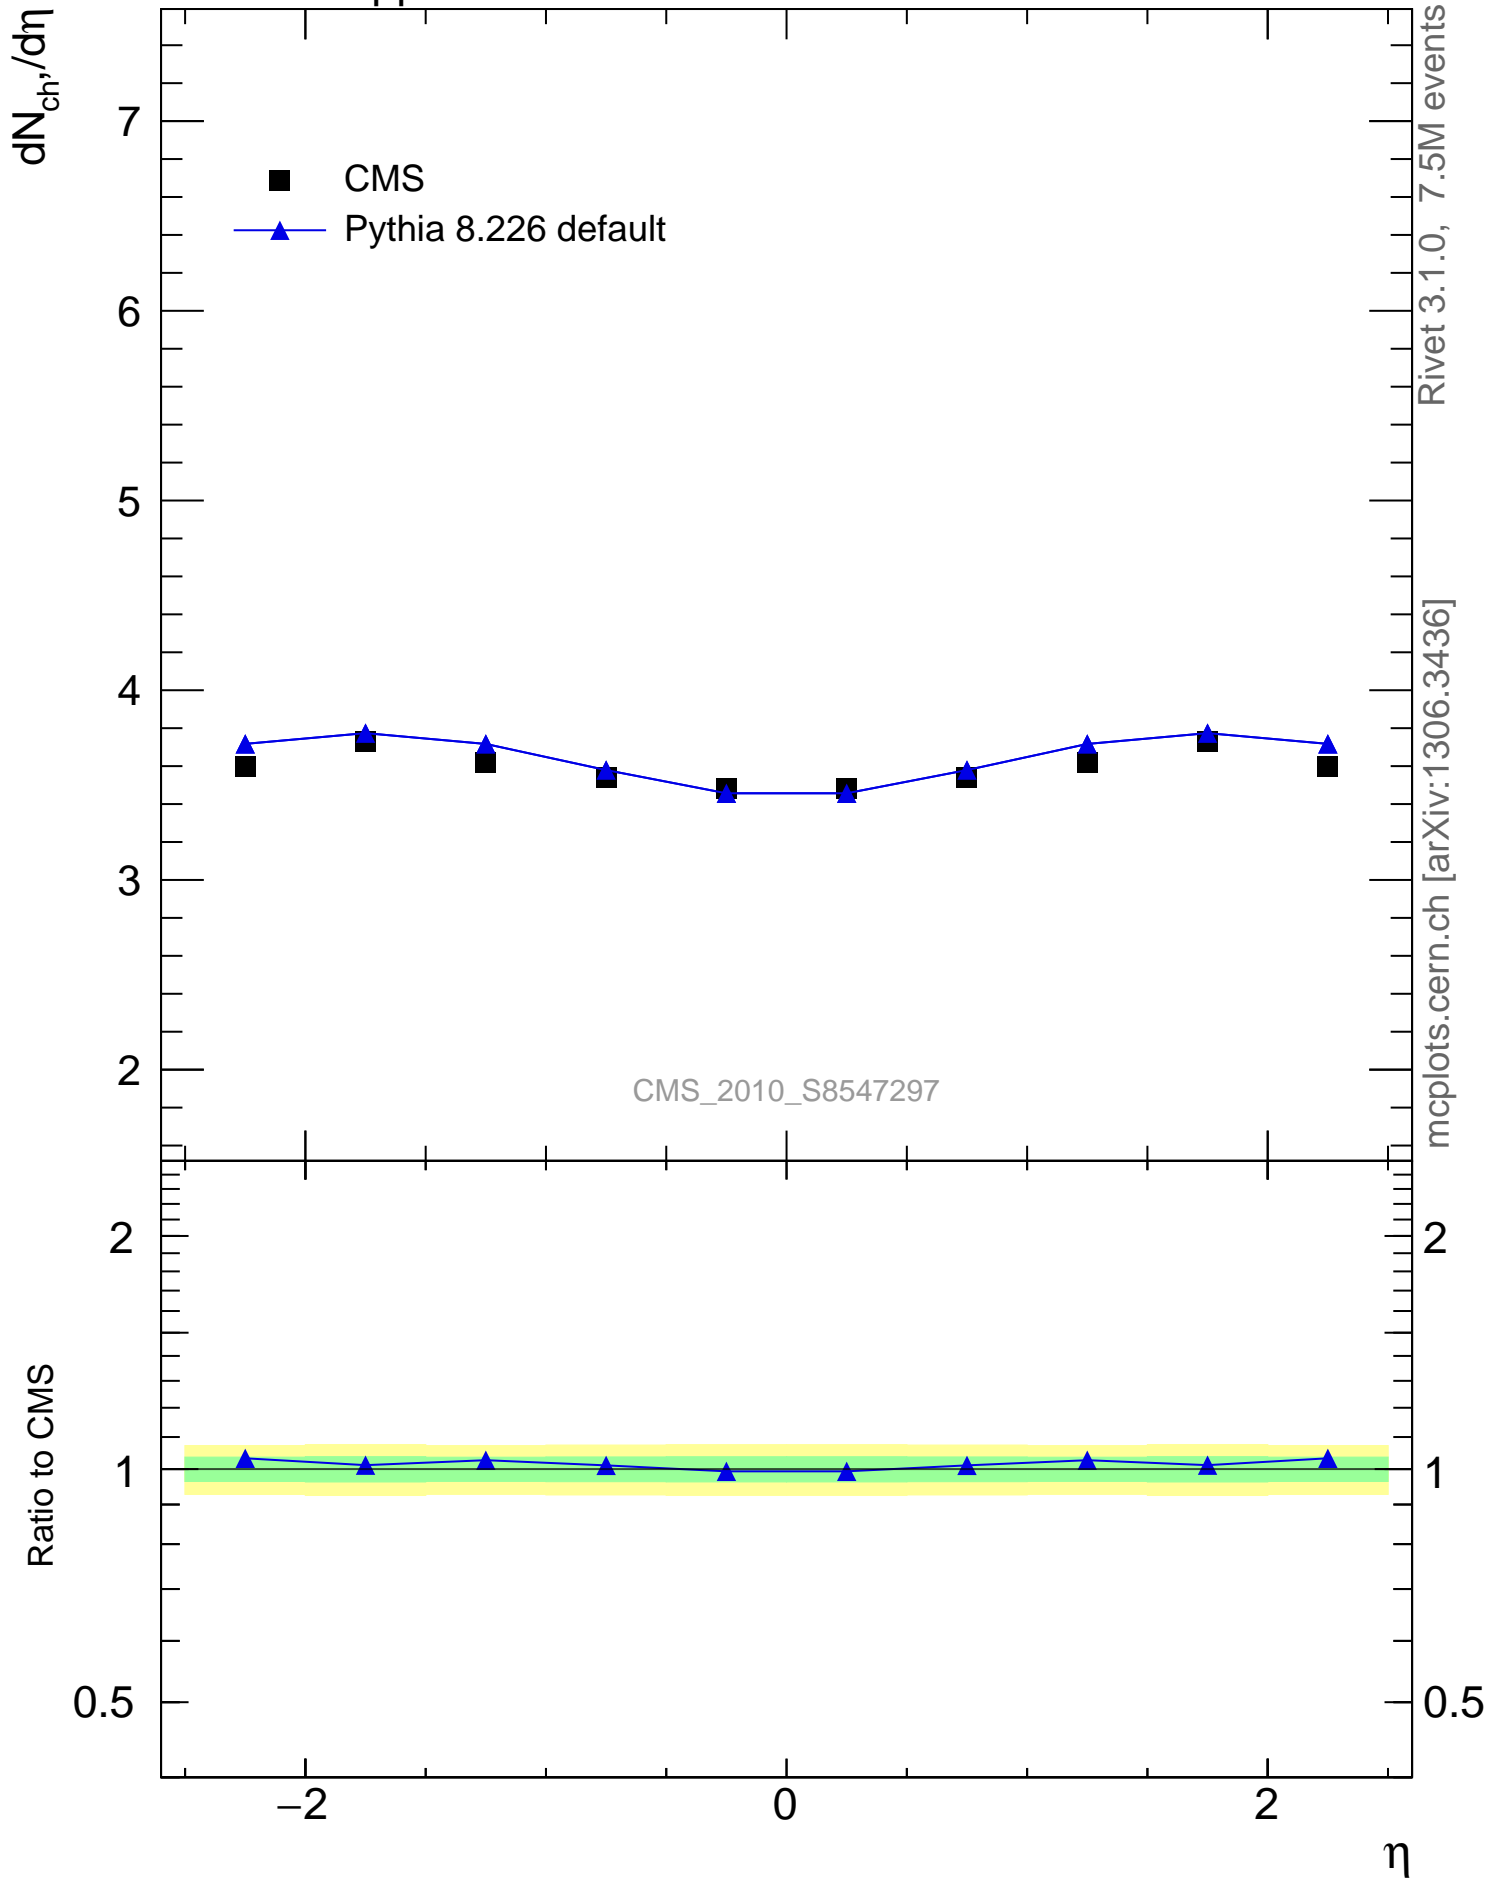

900 GeV pp

NSD

■ CMS
▲ Pythia 8.226 default

CMS_2010_S8547297

Rivet 3.1.0, 7.5M events
mcplots.cern.ch [arXiv:1306.3436]