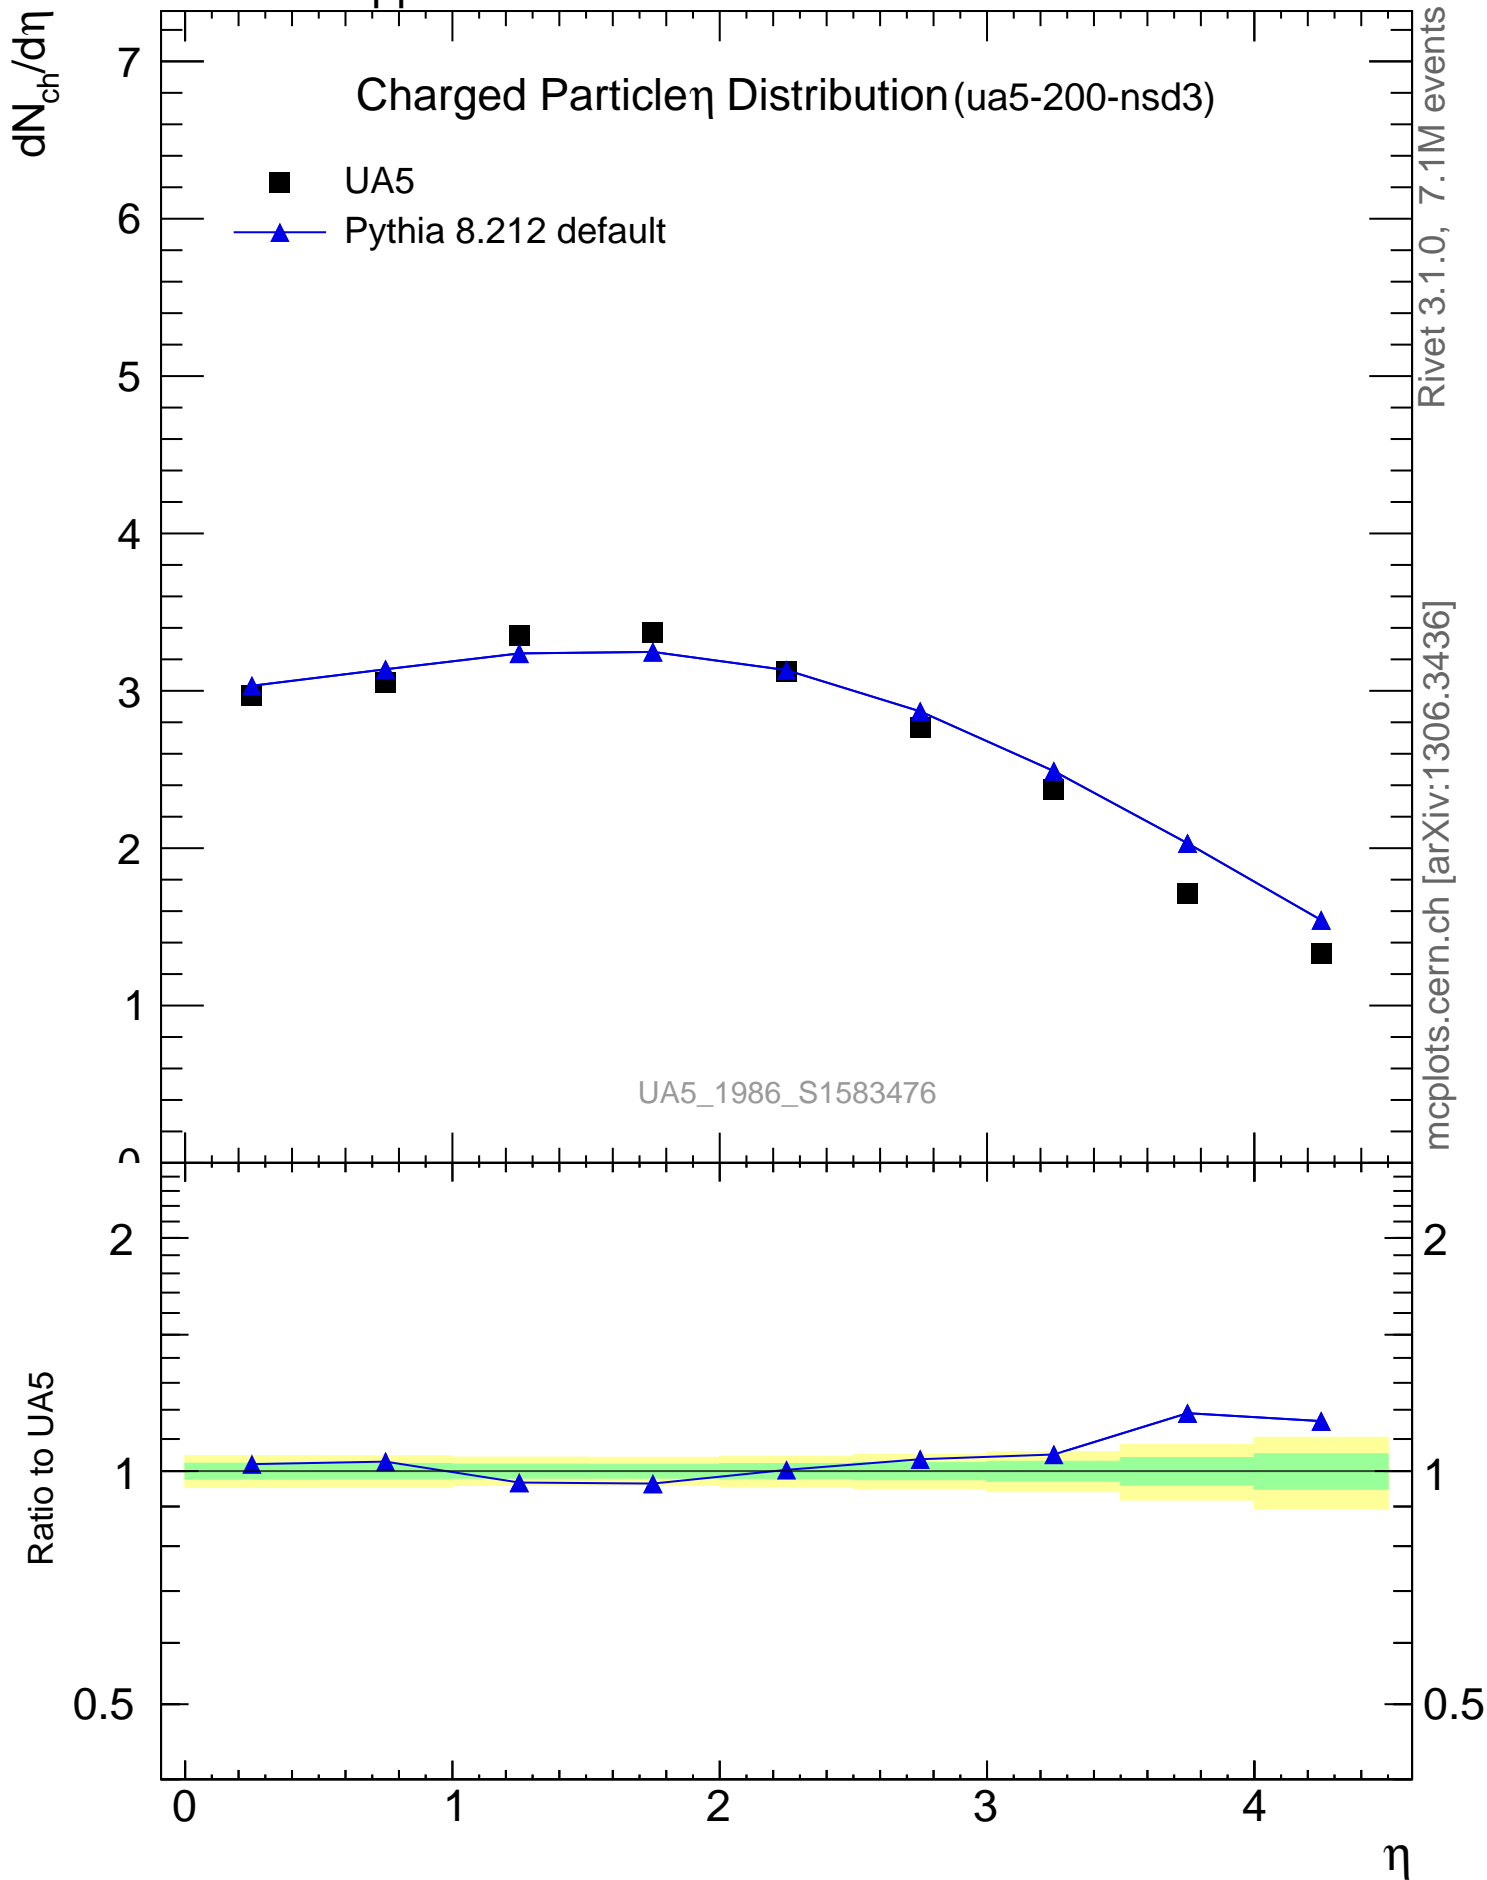

200 GeV ppbar

NSD

Rivet 3.1.0, 7.1M events
mcplots.cern.ch [arXiv:1306.3436]