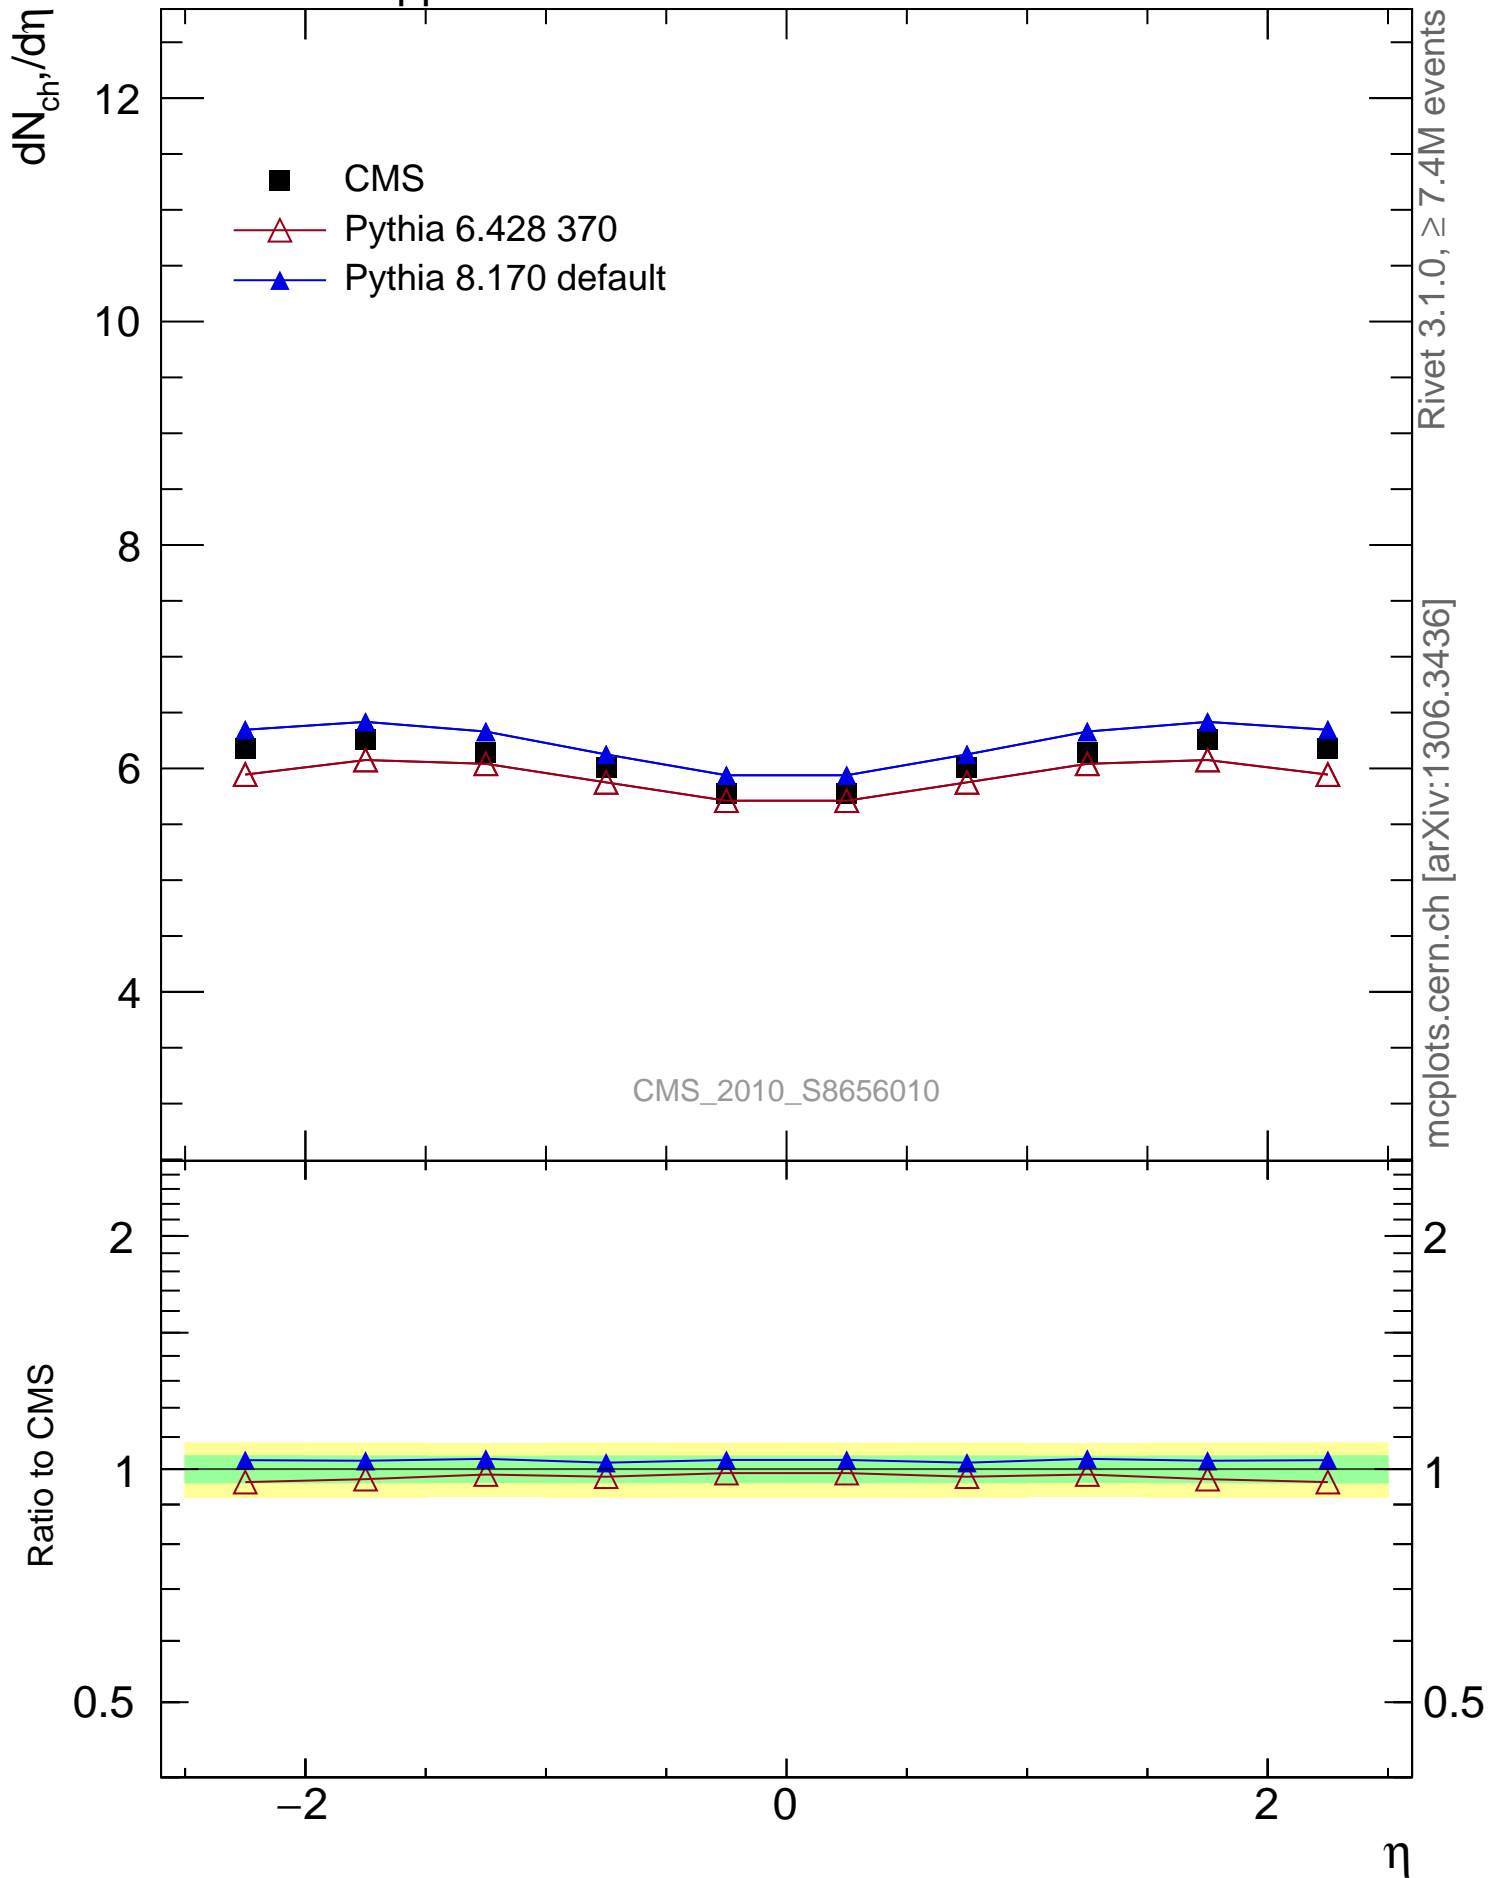

7000 GeV pp

NSD

CMS_2010_S8656010

Rivet 3.1.0, $\geq 7.4M$ events
mcplots.cern.ch [arXiv:1306.3436]