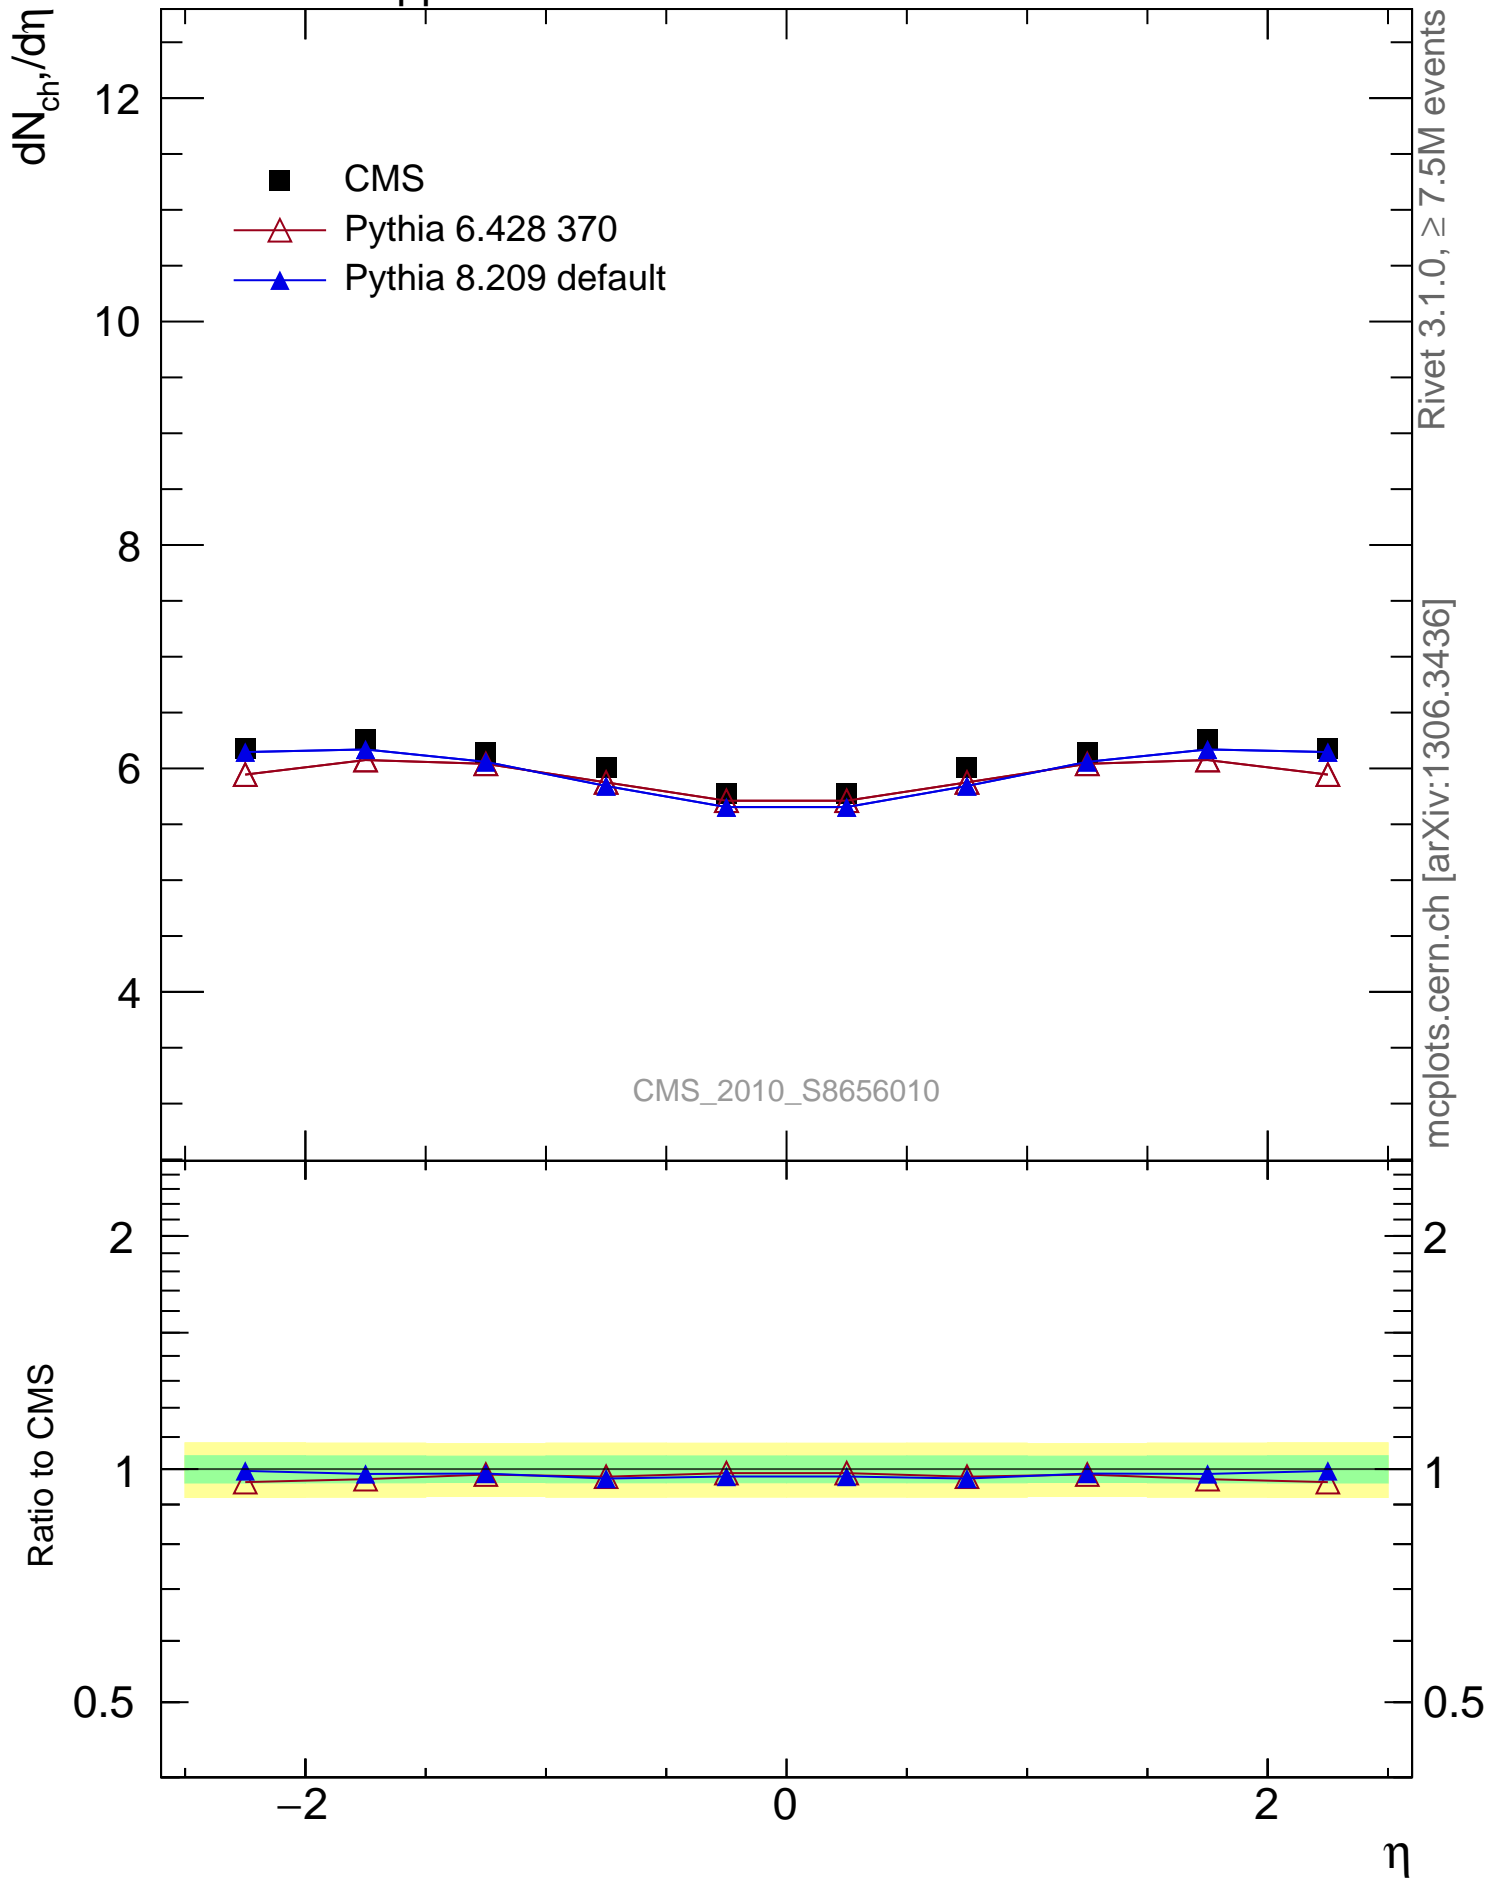

7000 GeV pp

NSD

Rivet 3.1.0, $\geq 7.5M$ events

mcplots.cern.ch [arXiv:1306.3436]

CMS_2010_S8656010