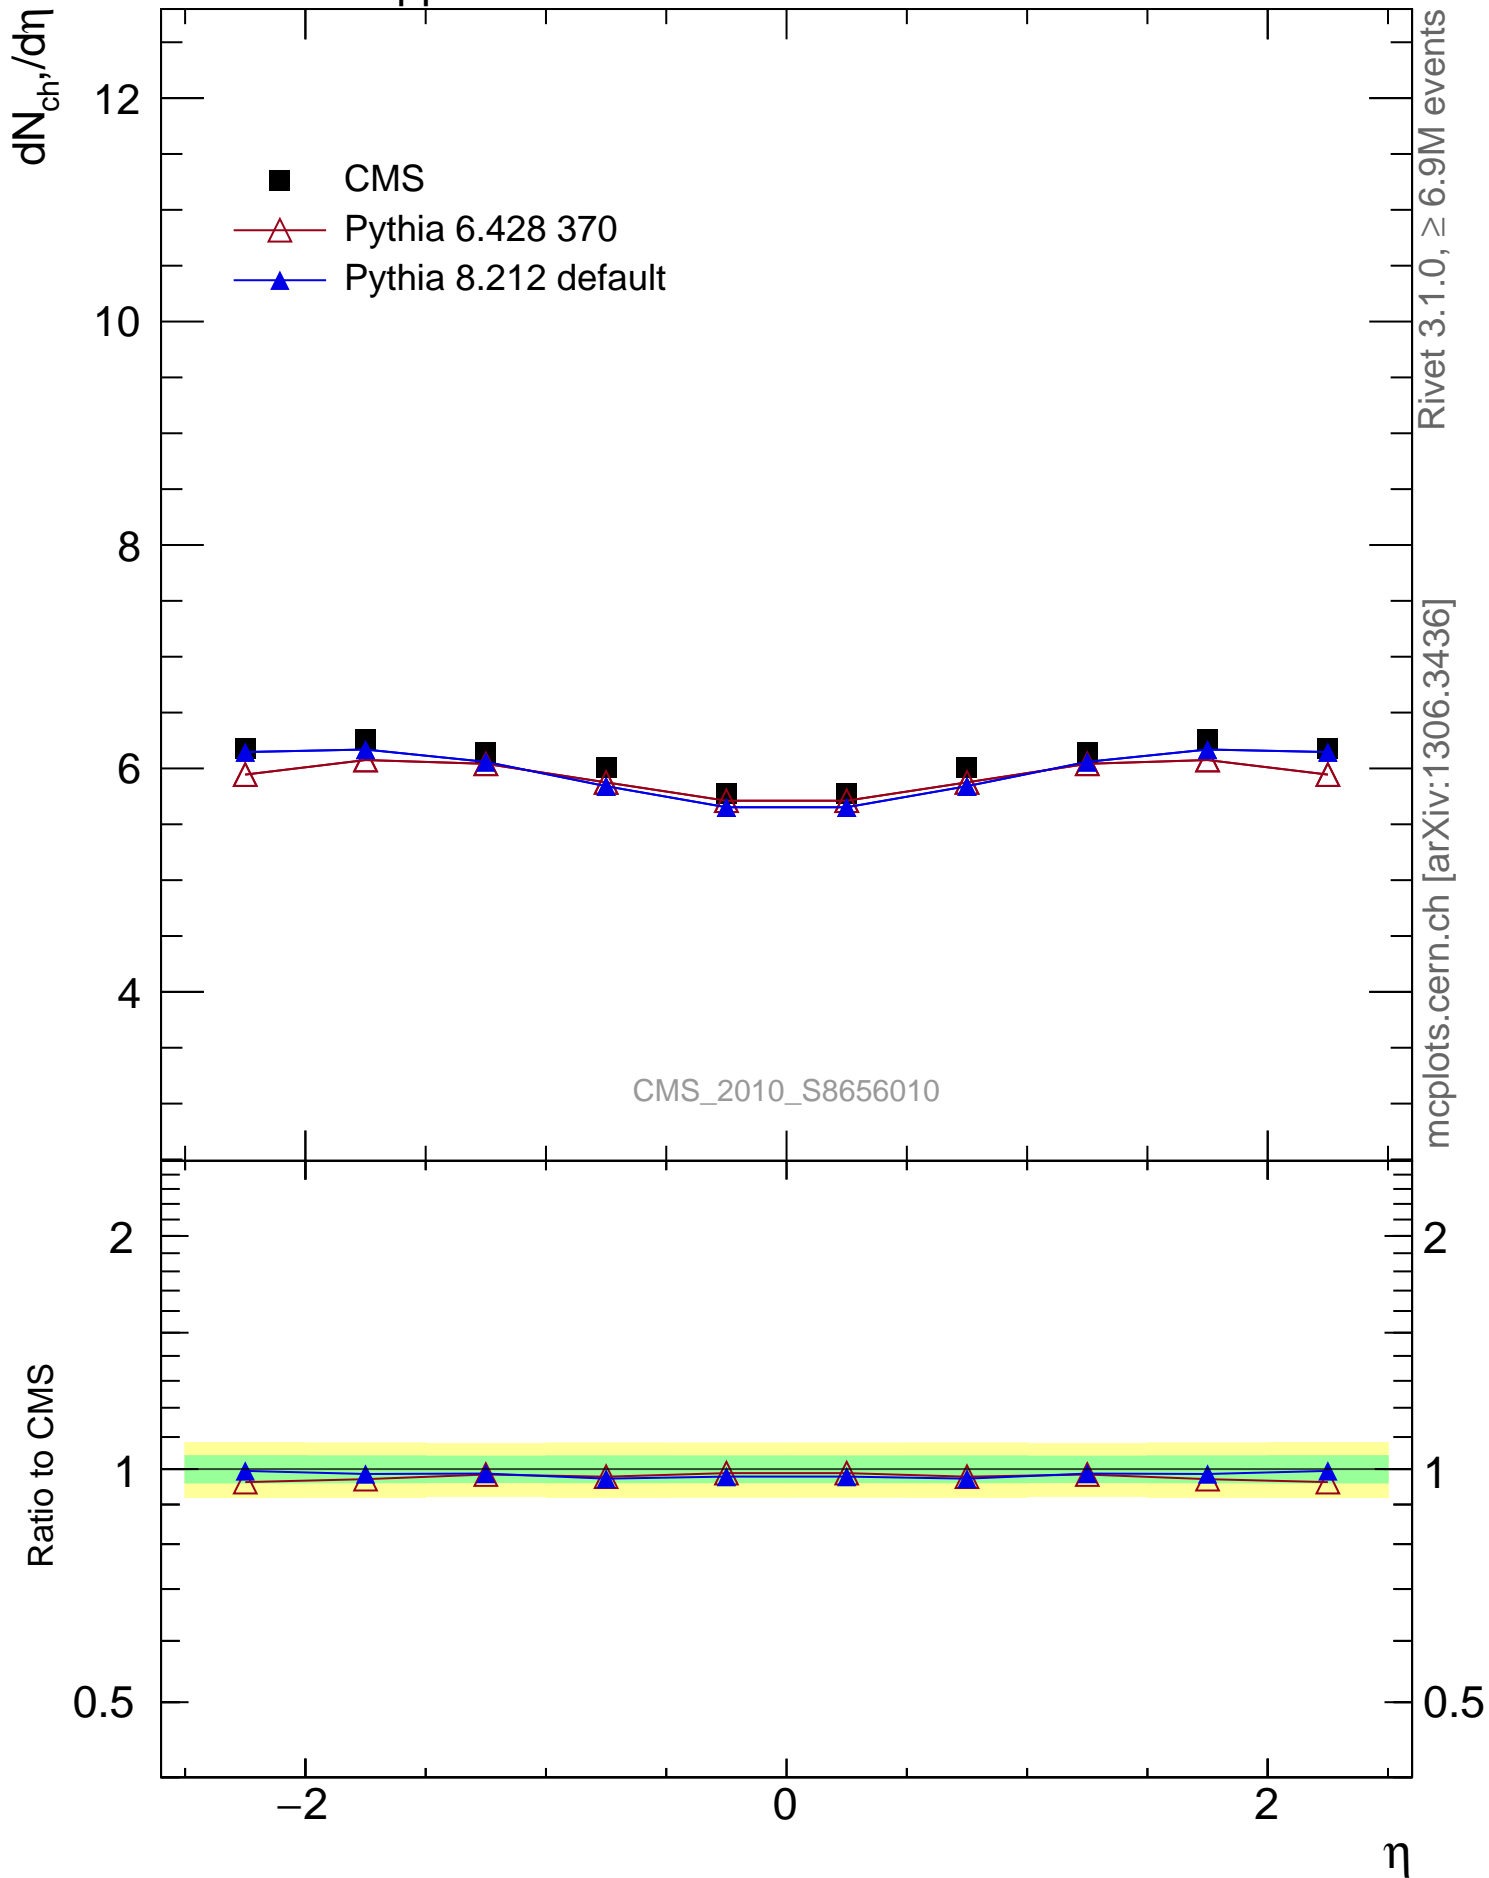

7000 GeV pp

NSD

Rivet 3.1.0, $\geq 6.9M$ events

mcplots.cern.ch [arXiv:1306.3436]

CMS_2010_S8656010