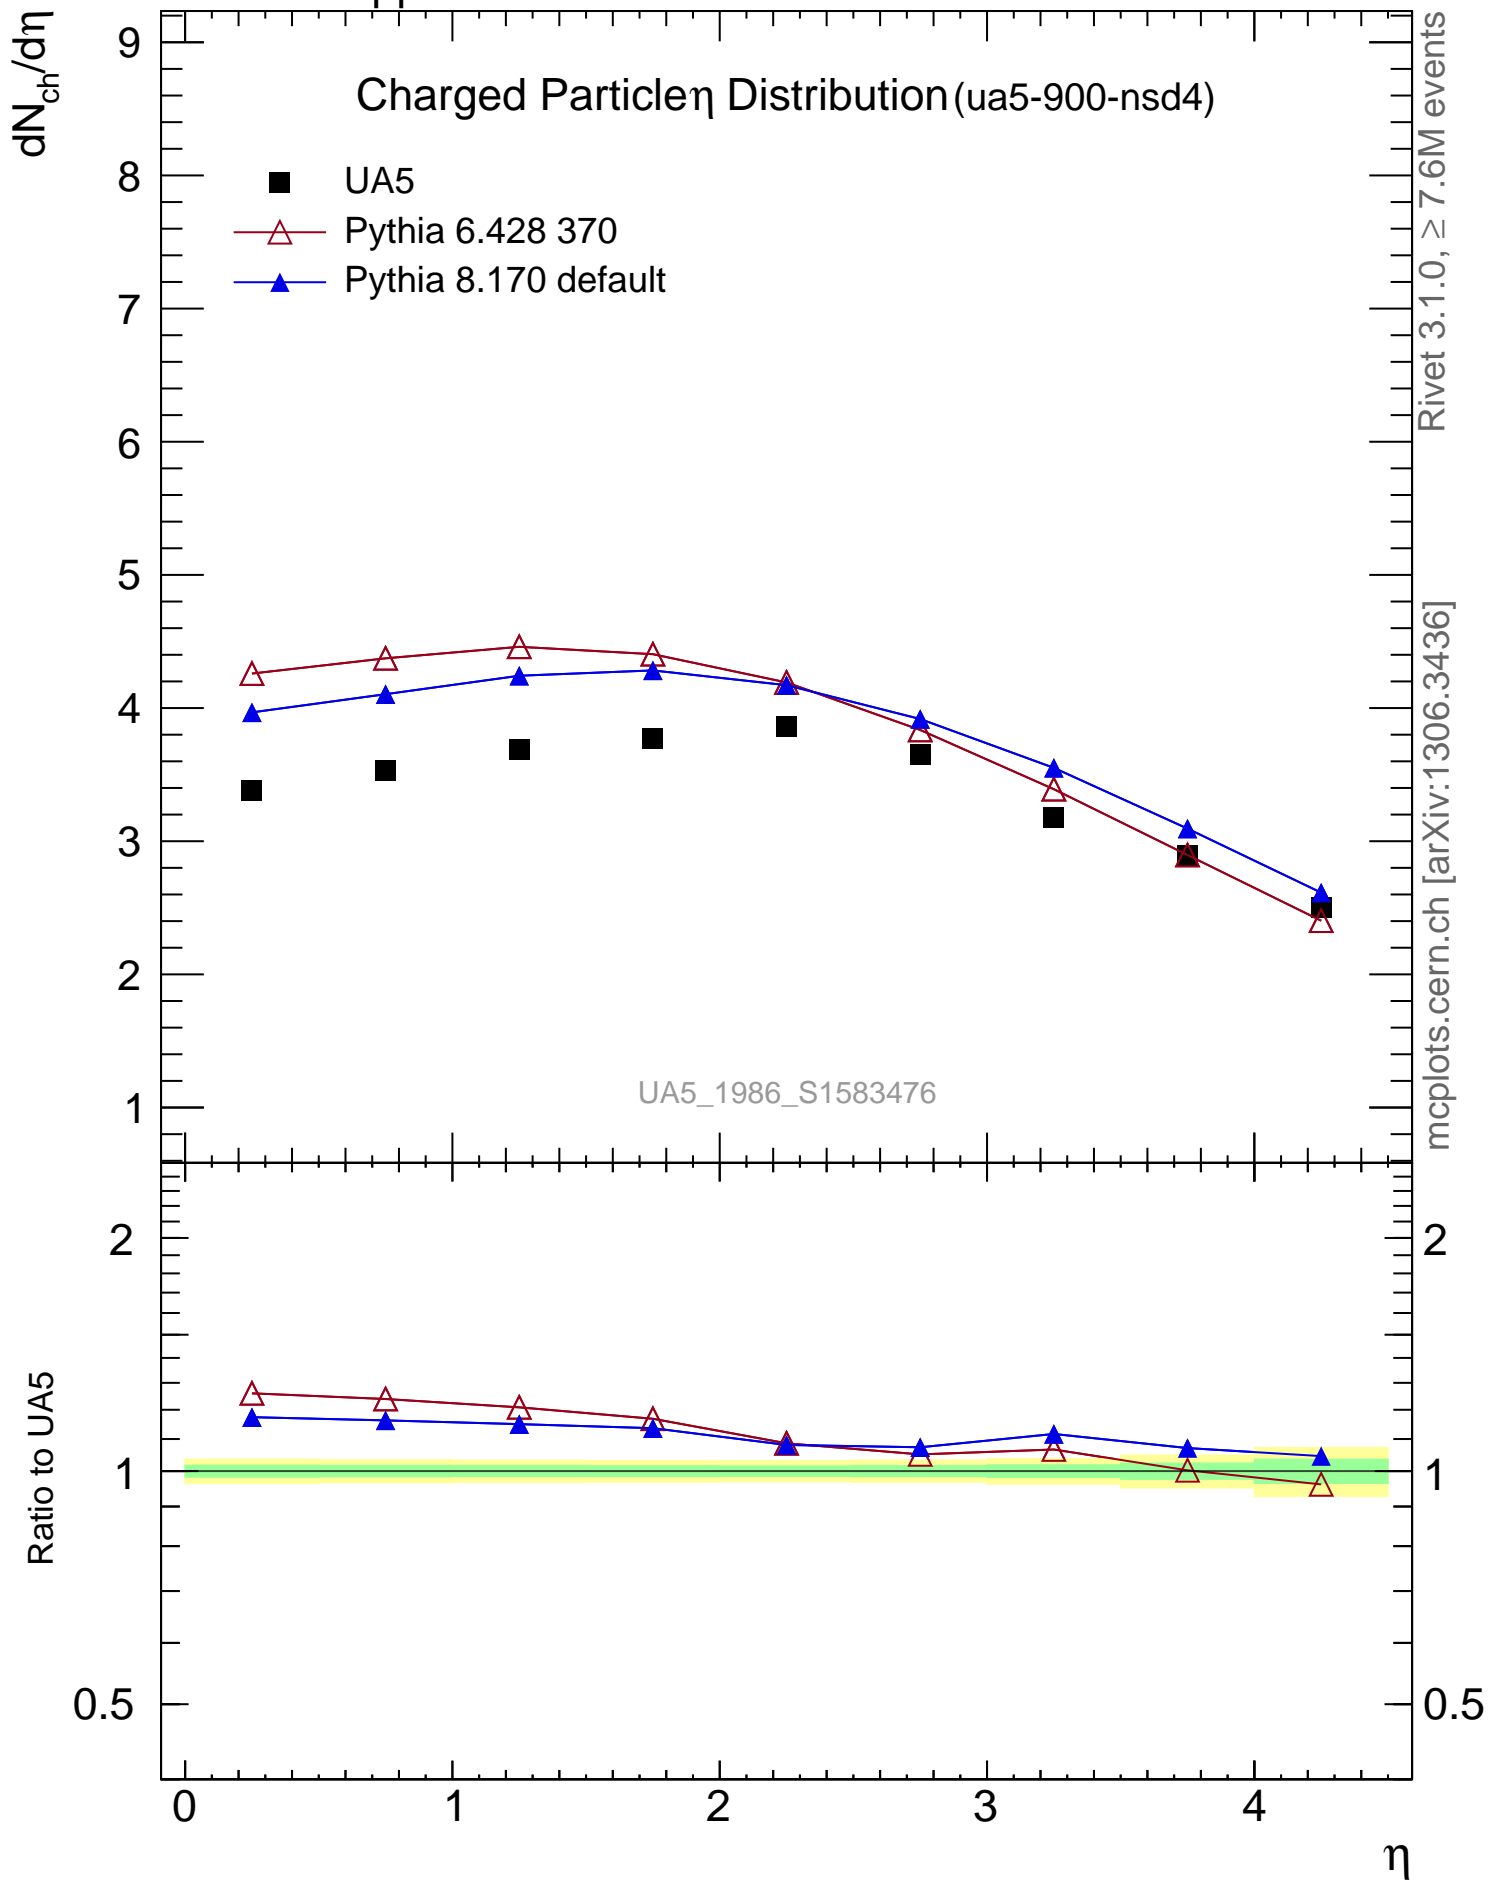

## Charged Particle Distribution (ua5-900-nsd4)

- UA5
- △ Pythia 6.428 370
- ▲ Pythia 8.170 default

Rivet 3.1.0, ≥ 7.6M events

mcplots.cern.ch [arXiv:1306.3436]

UA5\_1986\_S1583476