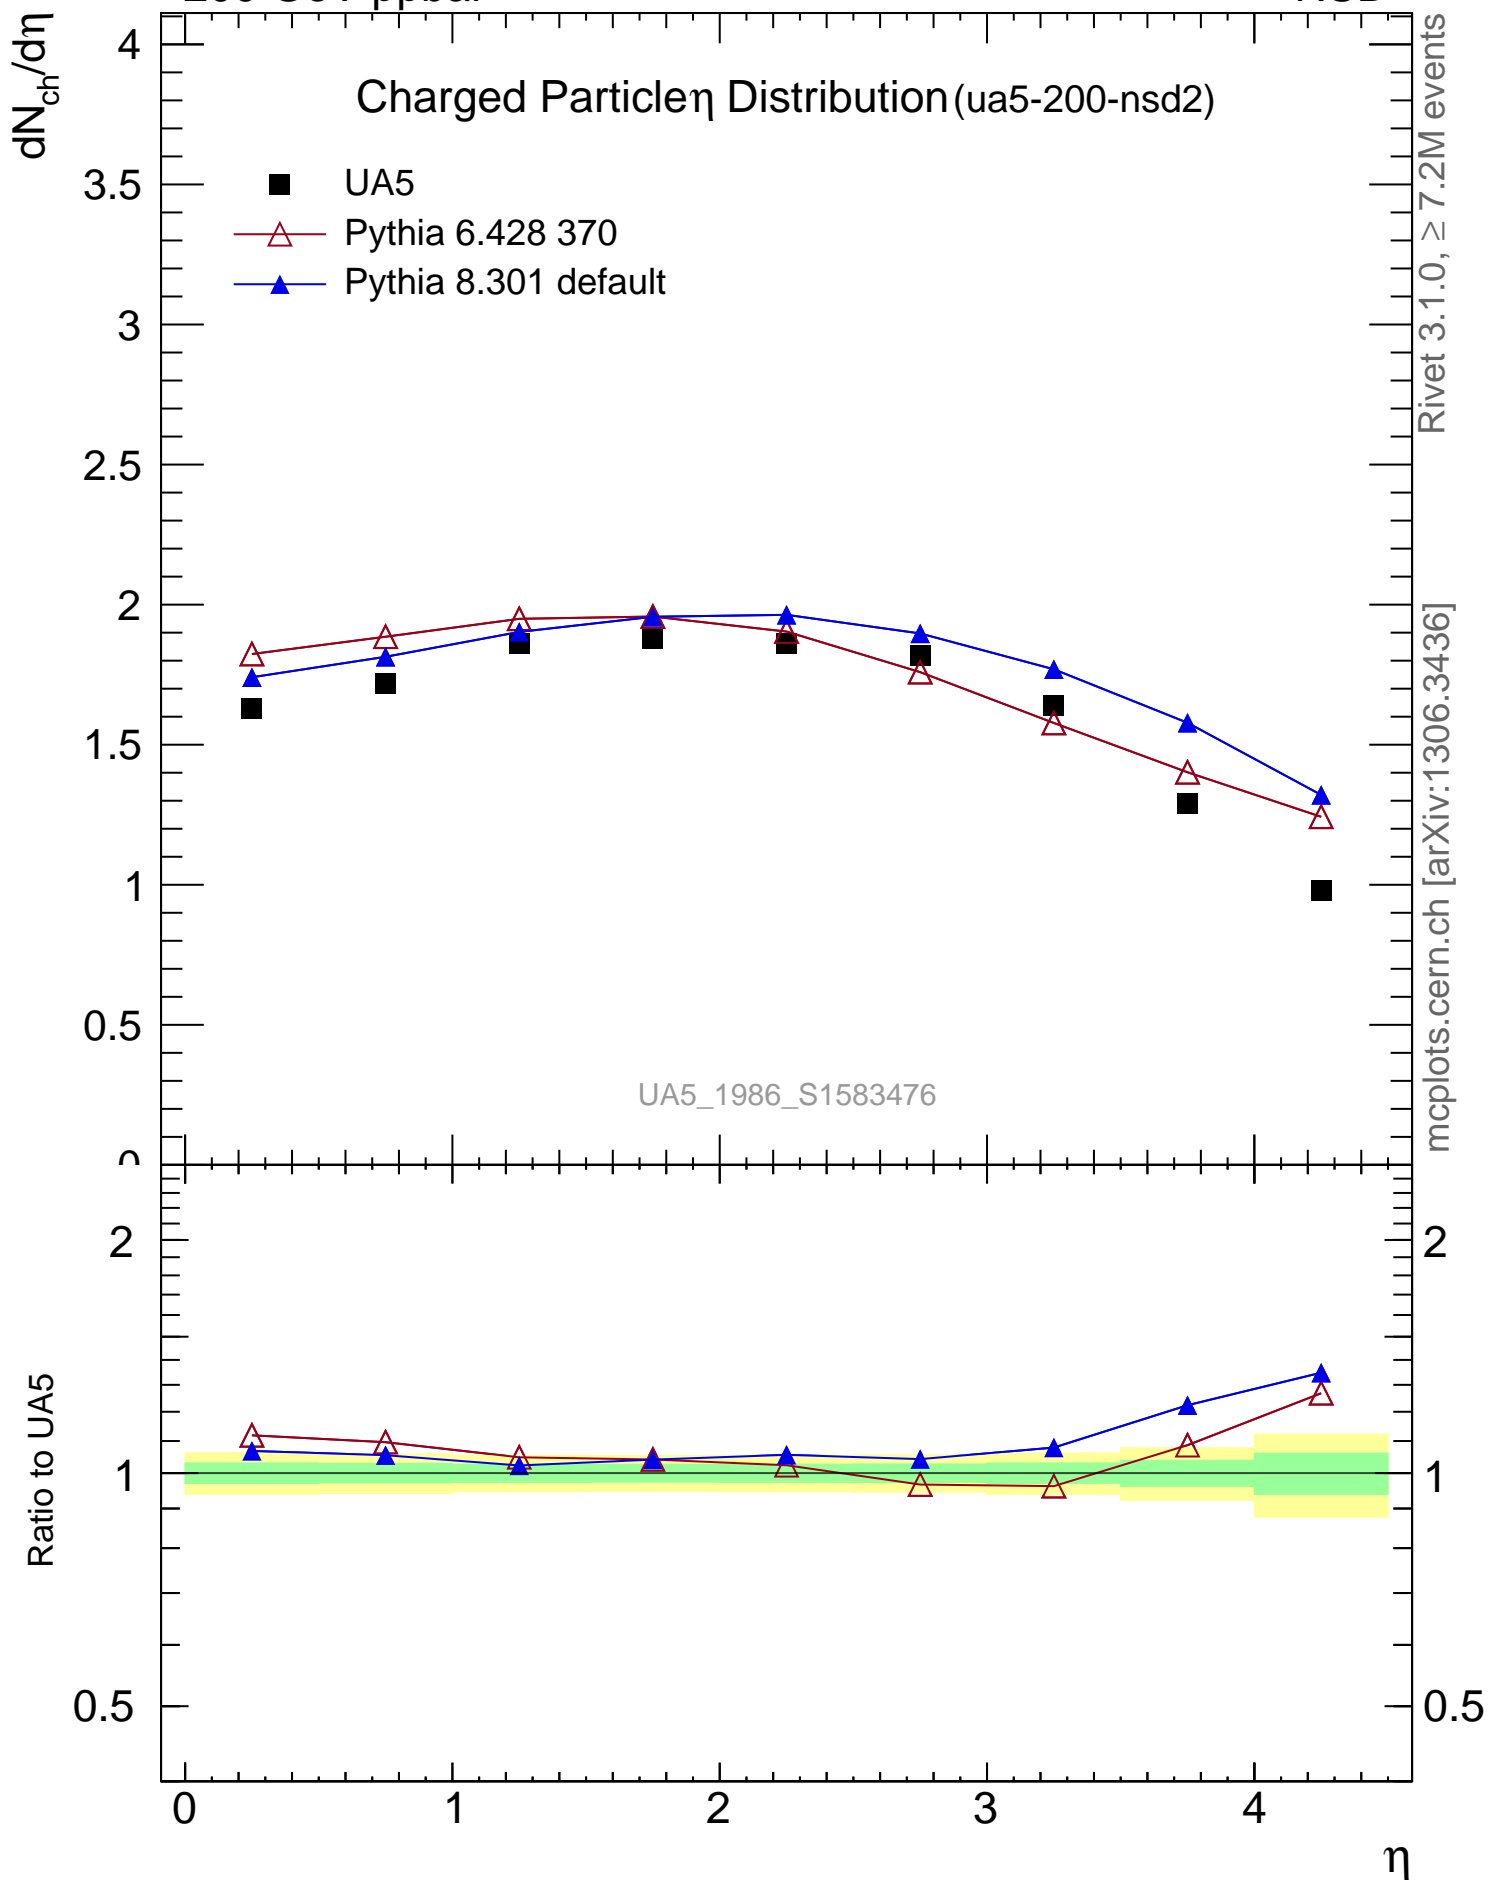

Charged Particle Distribution (ua5-200-nsd2)

- UA5
- △ Pythia 6.428 370
- ▲ Pythia 8.301 default

UA5_1986_S1583476

mcplots.cern.ch [arXiv:1306.3436]

Rivet 3.1.0, ≥ 7.2M events