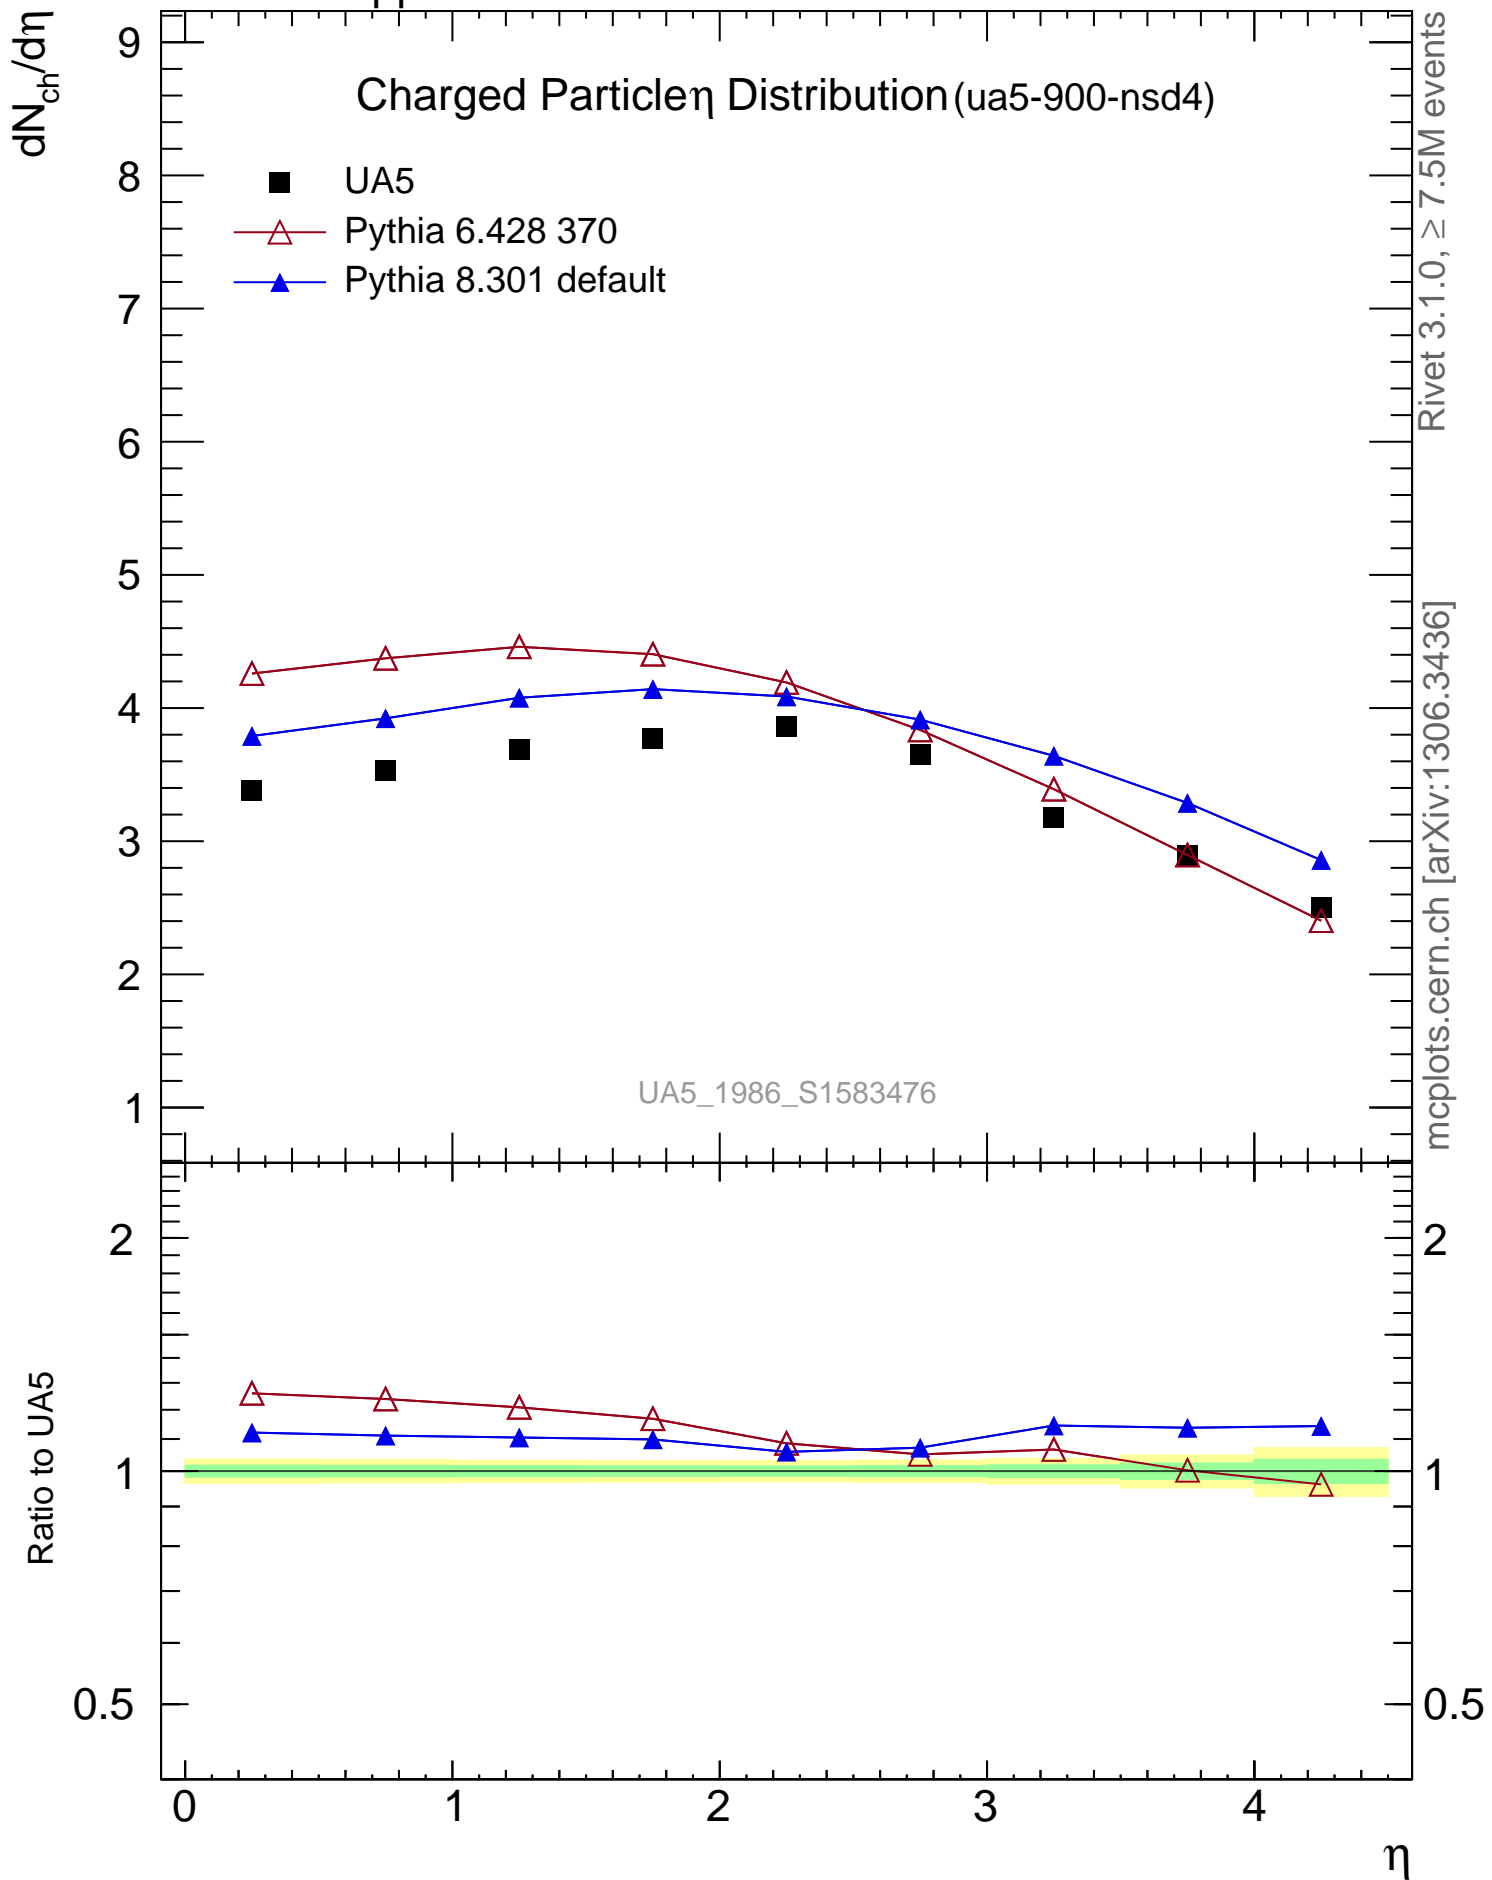

Charged Particle Distribution (ua5-900-nsd4)

- UA5
- △ Pythia 6.428 370
- ▲ Pythia 8.301 default

Rivet 3.1.0, ≥ 7.5M events

mcplots.cern.ch [arXiv:1306.3436]

2

1

0.5

 η