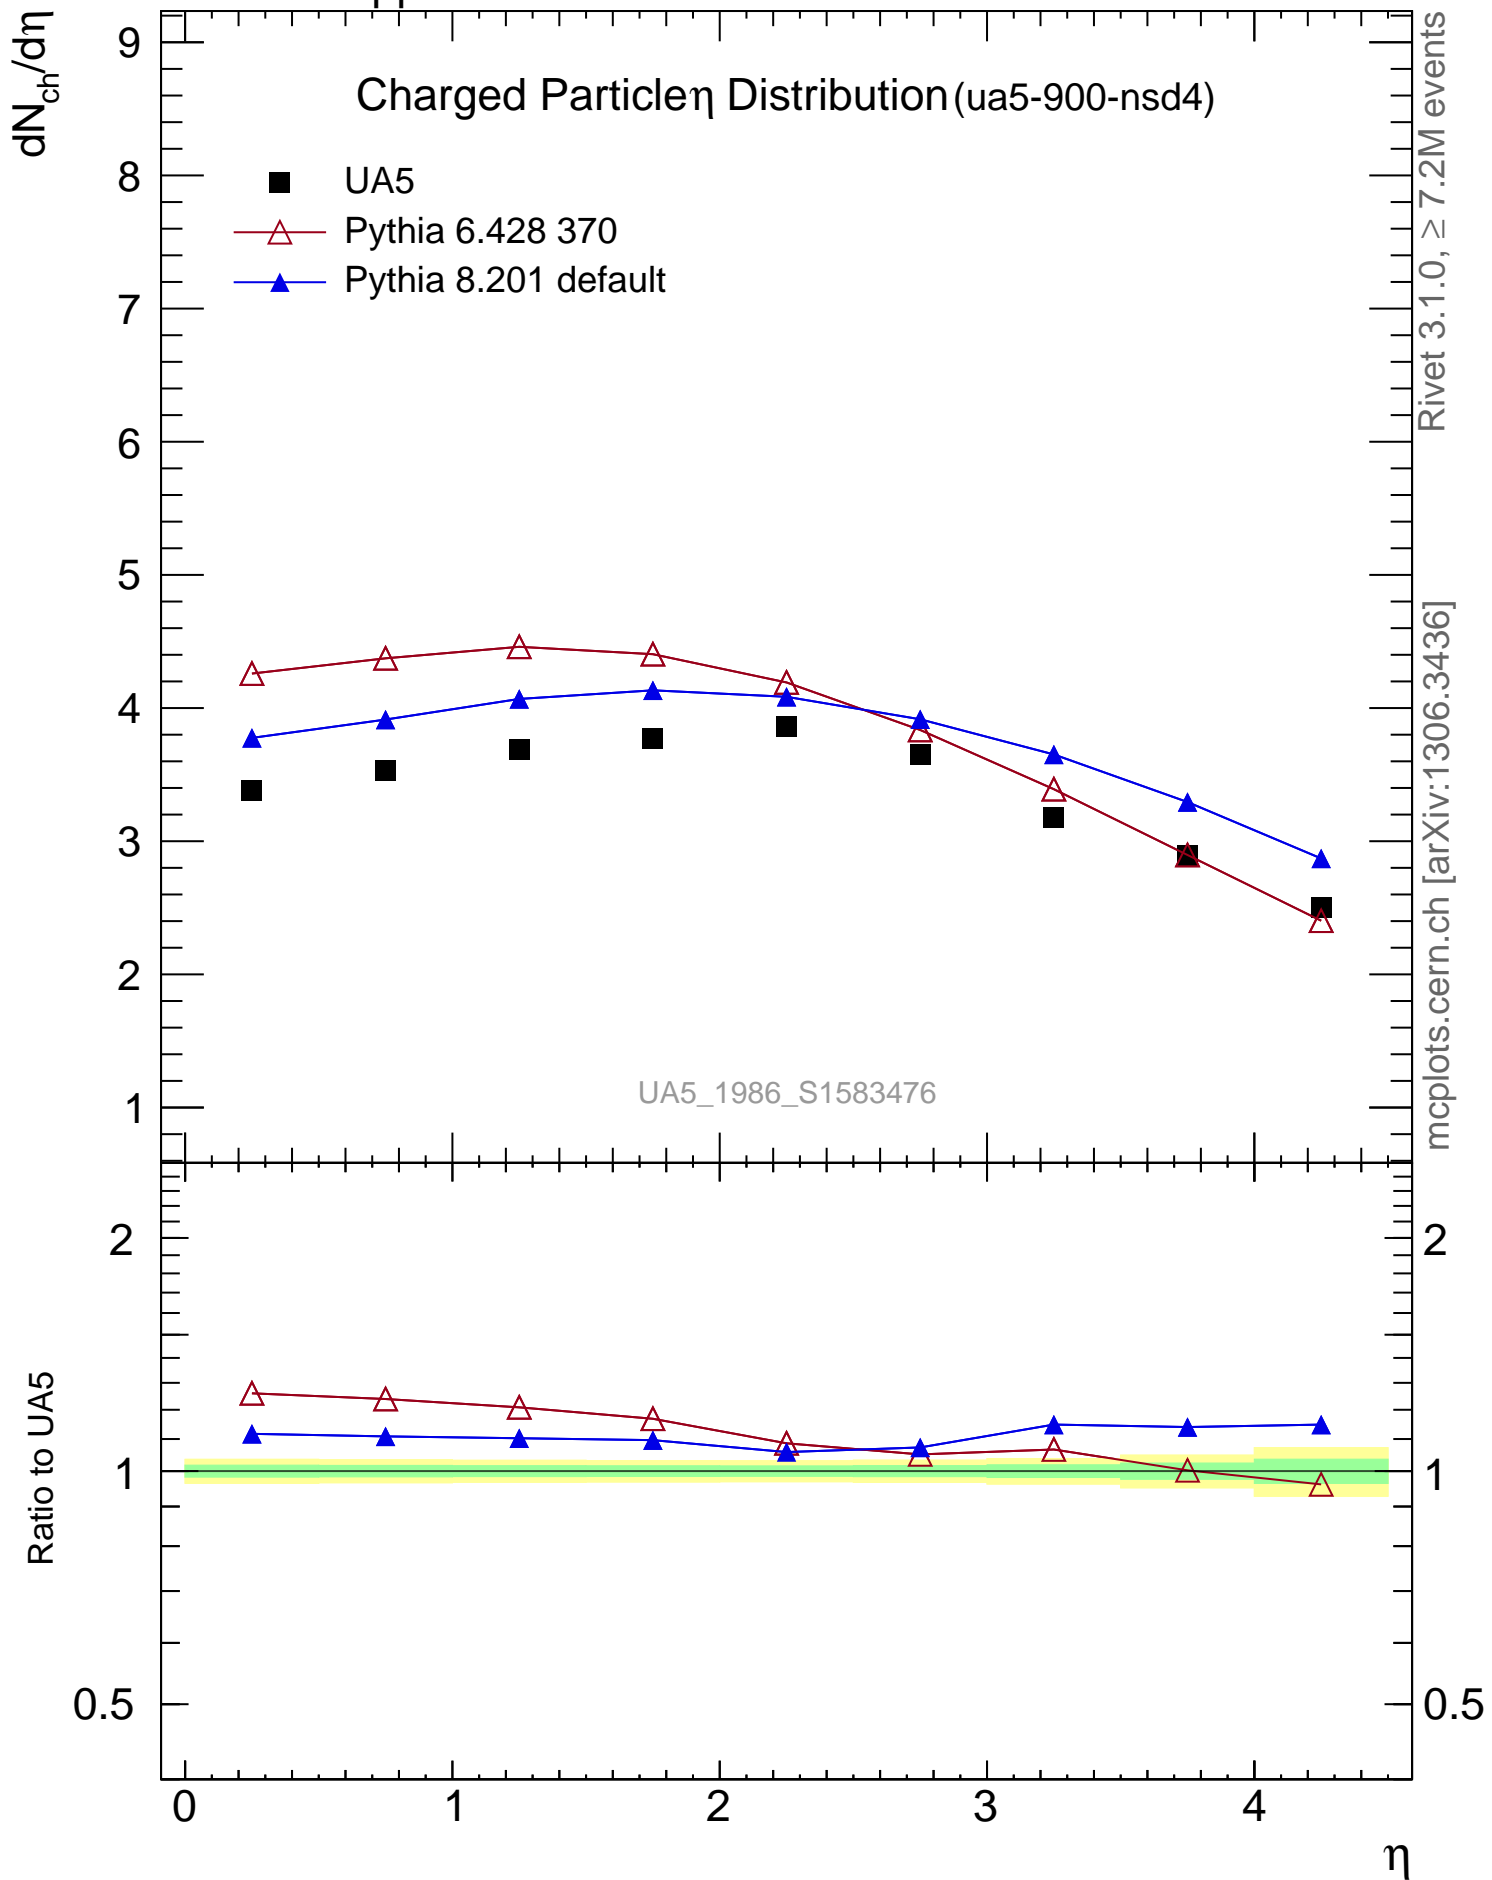

Charged Particle Distribution (ua5-900-nsd4)

- UA5
- △ Pythia 6.428 370
- ▲ Pythia 8.201 default

Rivet 3.1.0, ≥ 7.2M events

mcplots.cern.ch [arXiv:1306.3436]

2

1

0.5

 η