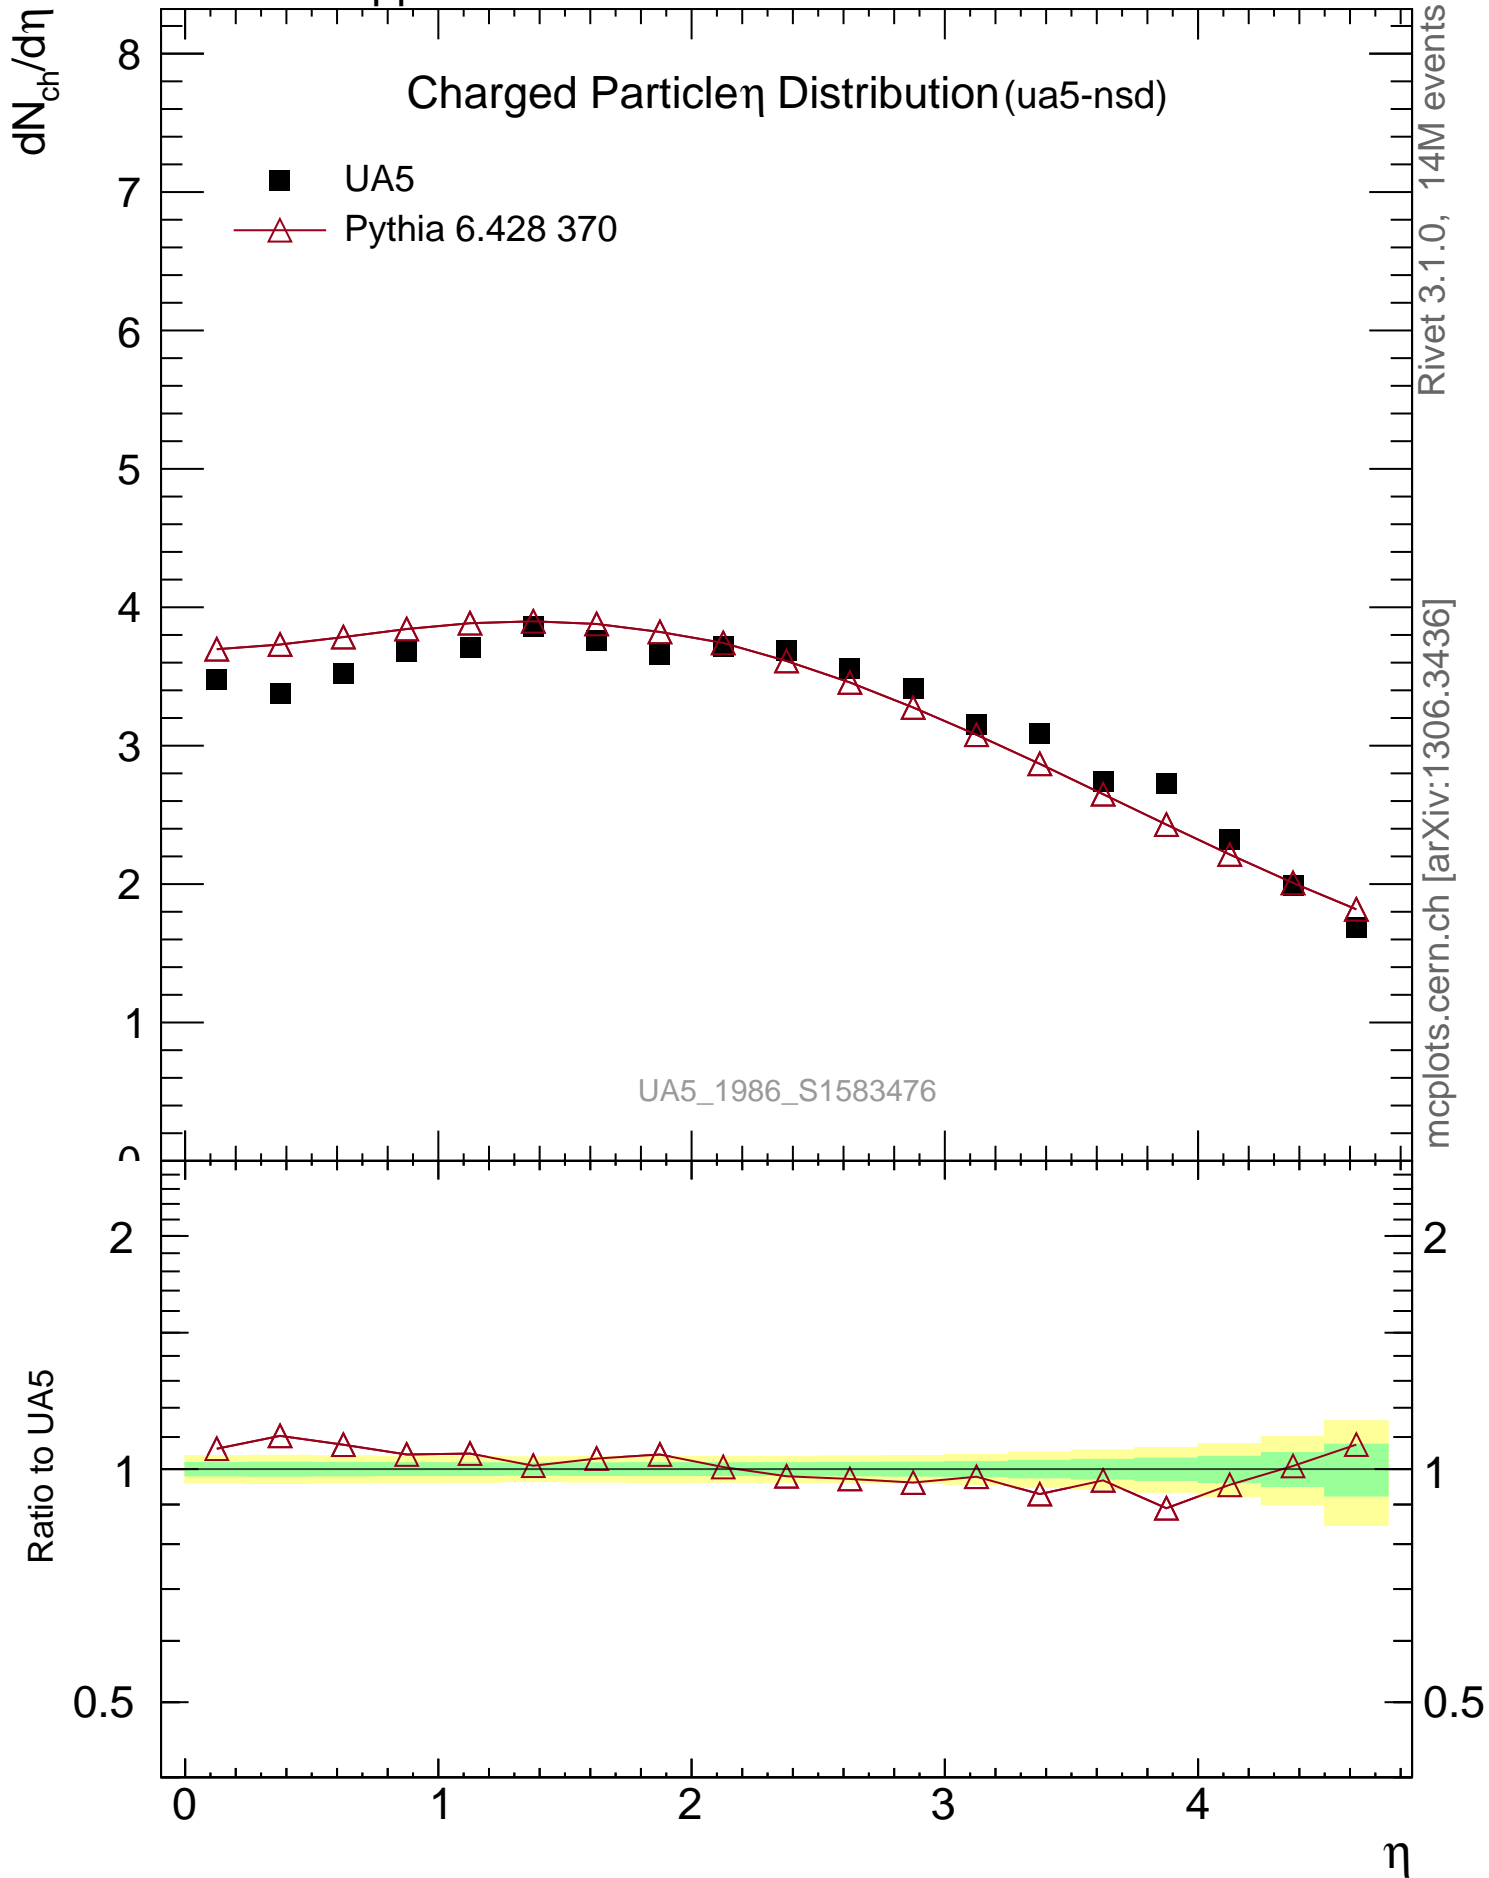

Charged Particle Distribution (ua5-nsd)

■ UA5
 —△— Pythia 6.428 370

UA5_1986_S1583476

Rivet 3.1.0, 14M events
 mcplots.cern.ch [arXiv:1306.3436]