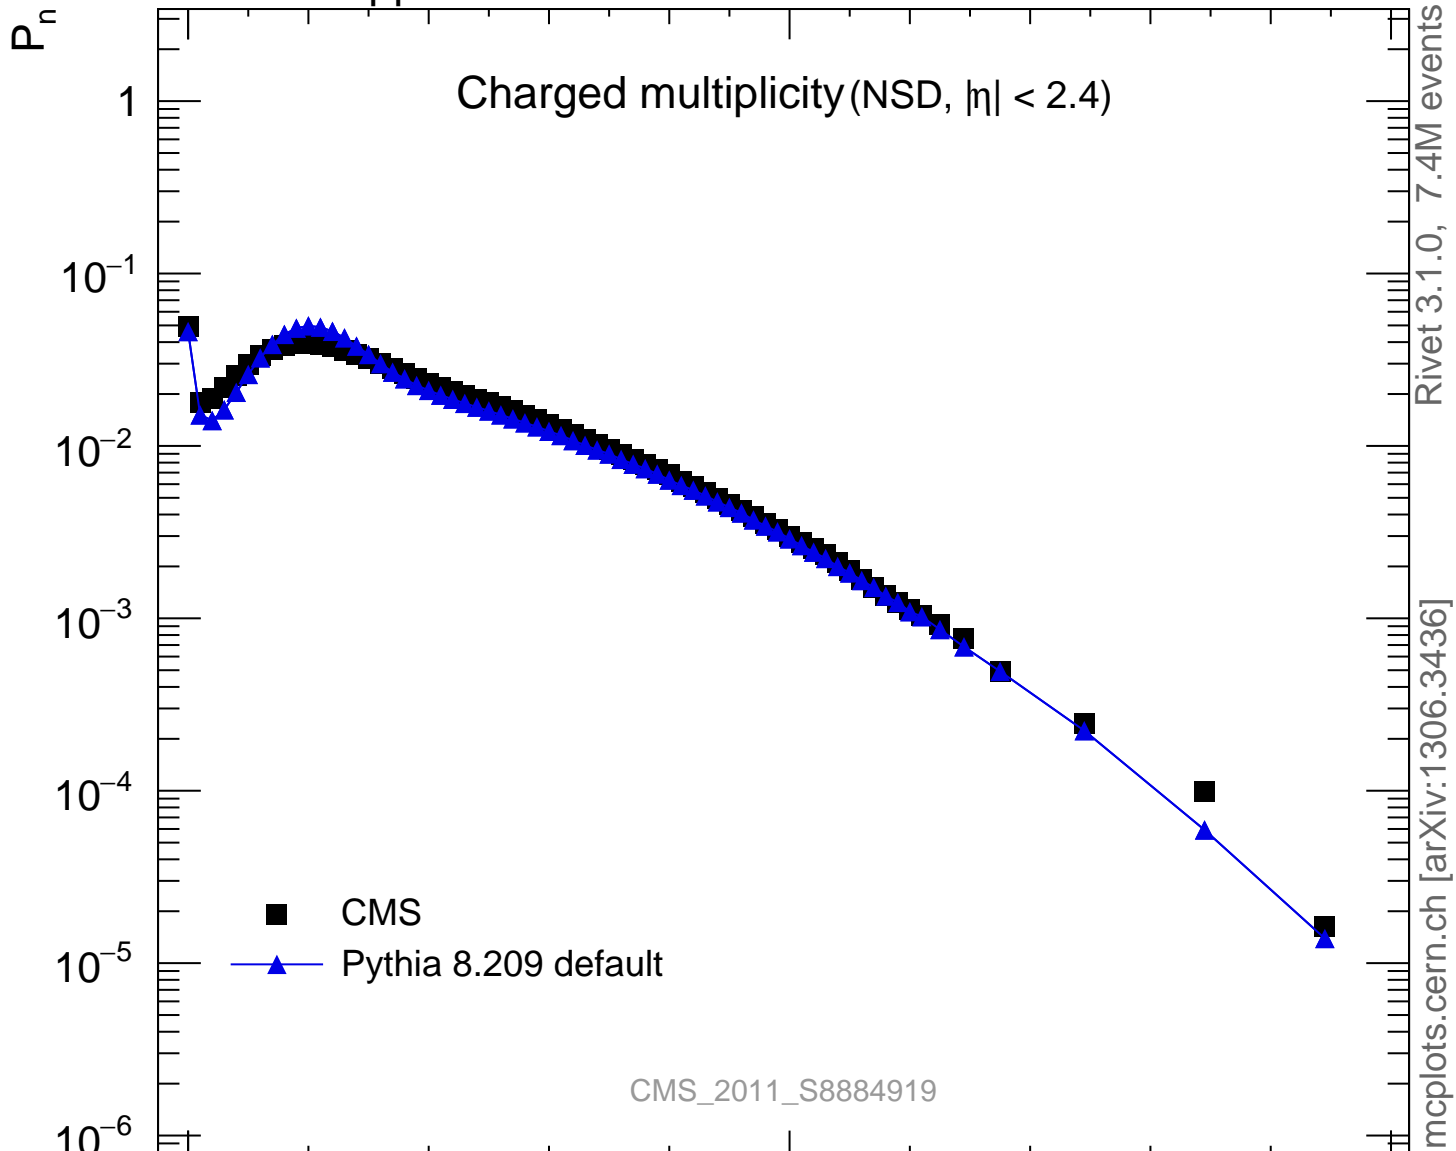

900 GeV pp

NSD

Rivet 3.1.0, 7.4M events
mcplots.cern.ch [arXiv:1306.3436]