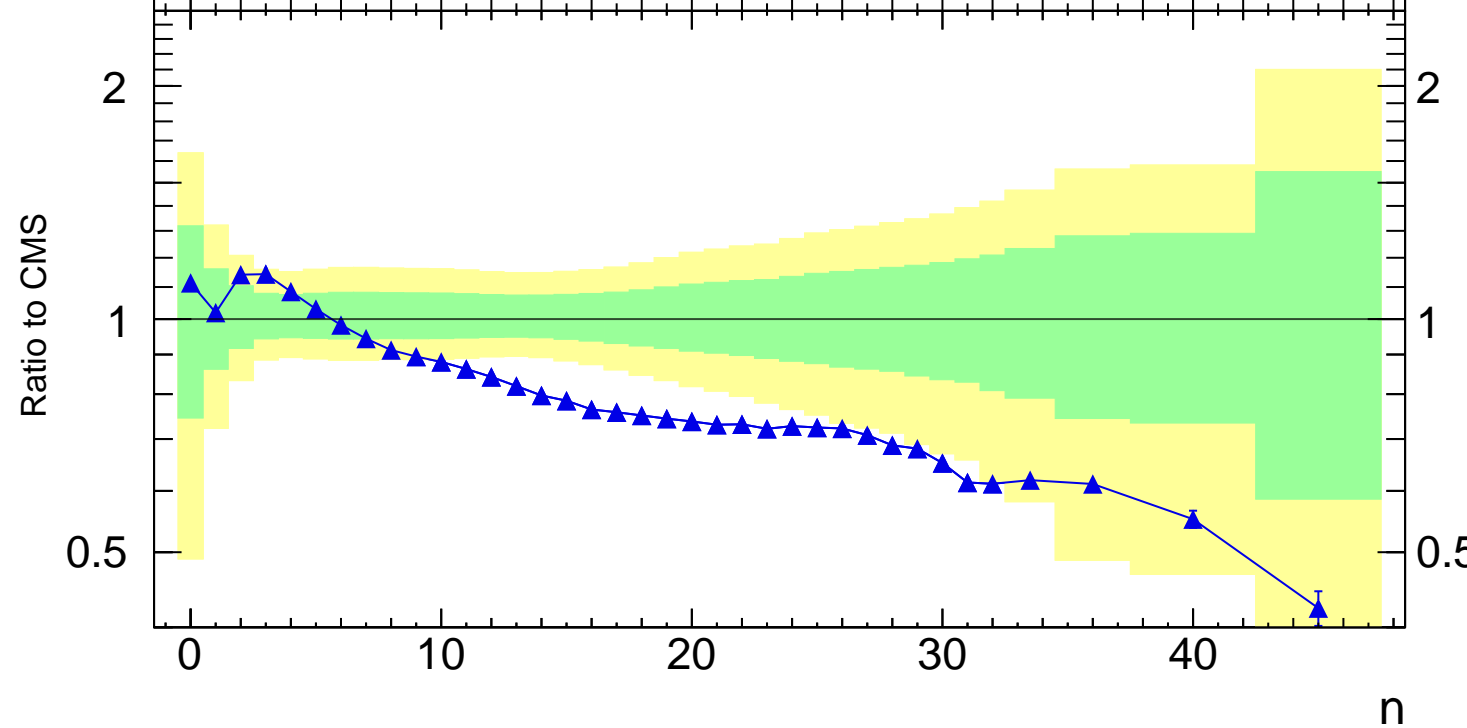

900 GeV pp

NSD

Rivet 3.1.0, 7.2M events  
mcplots.cern.ch [arXiv:1306.3436]