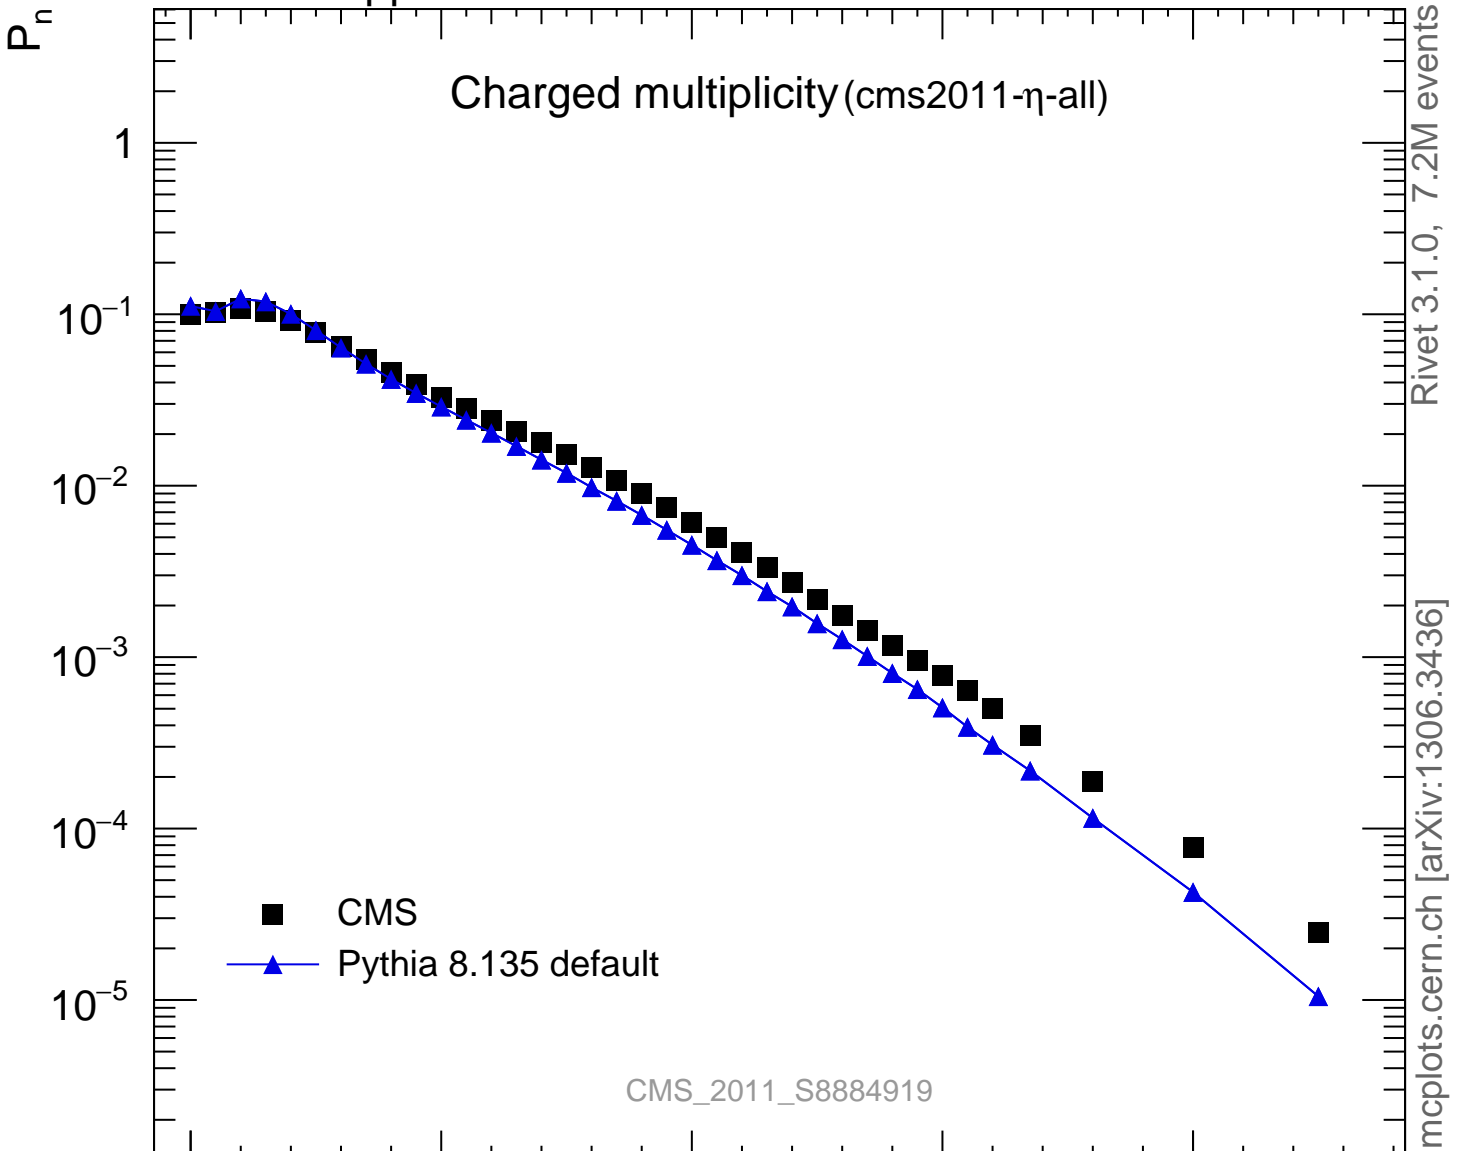

900 GeV pp

NSD

Rivet 3.1.0, 7.2M events  
mcplots.cern.ch [arXiv:1306.3436]