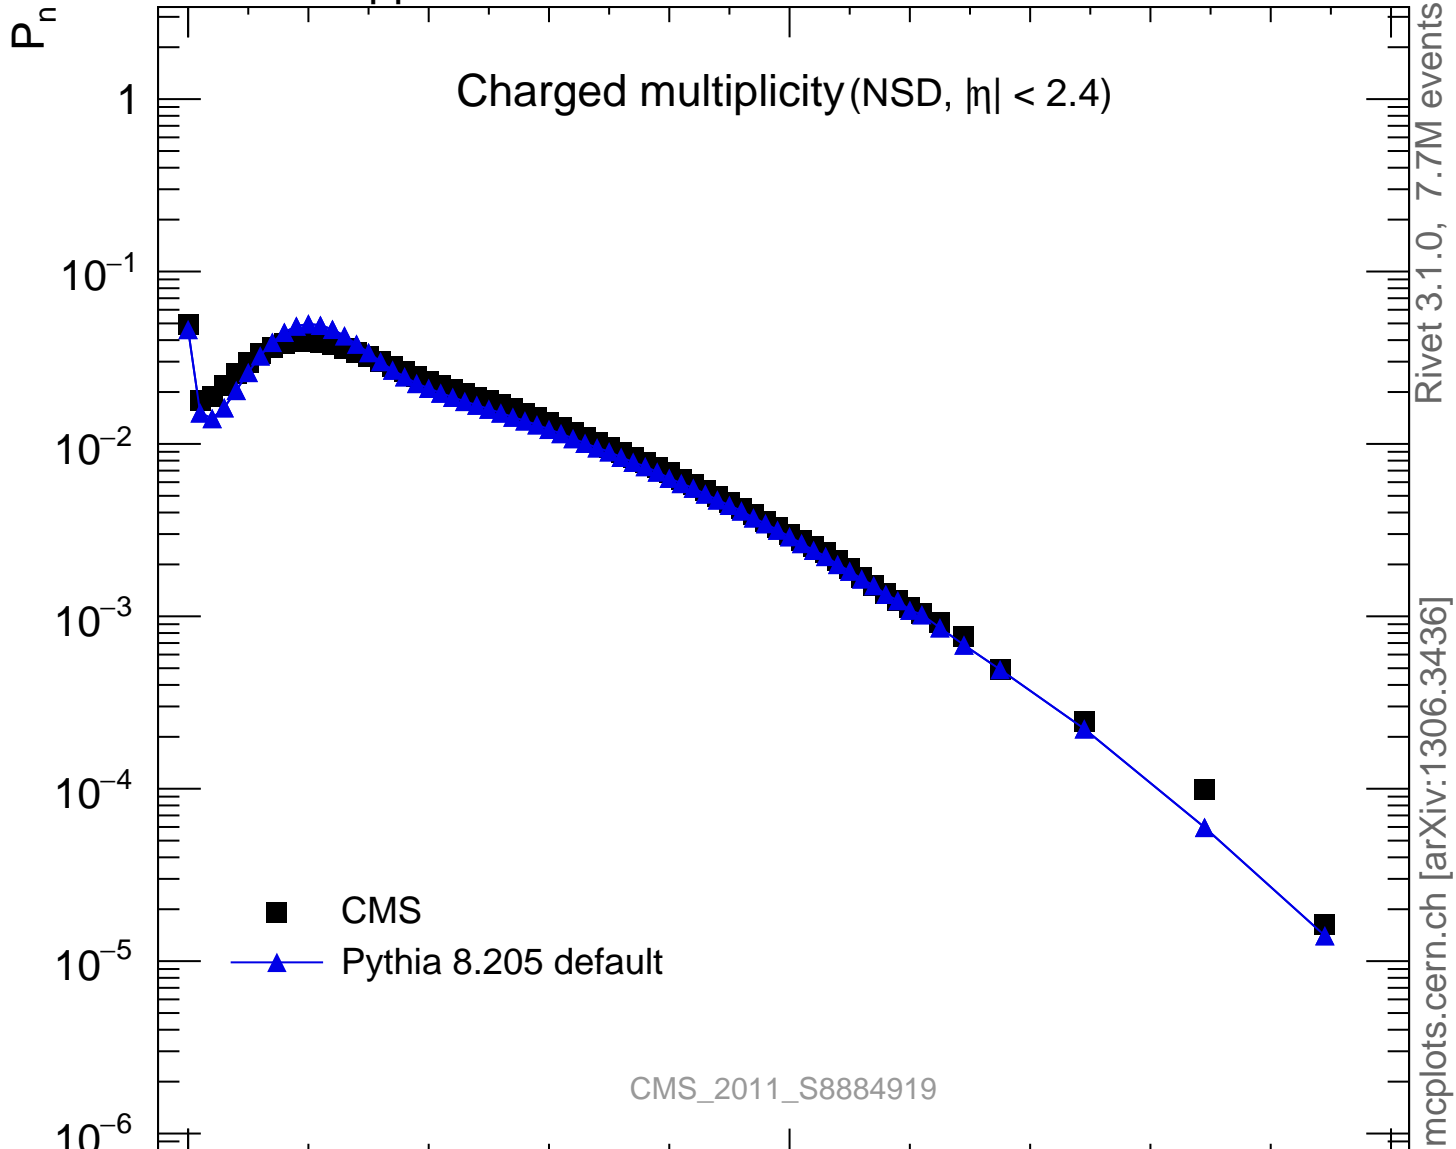

900 GeV pp

NSD

Rivet 3.1.0, 7.7M events  
mcplots.cern.ch [arXiv:1306.3436]