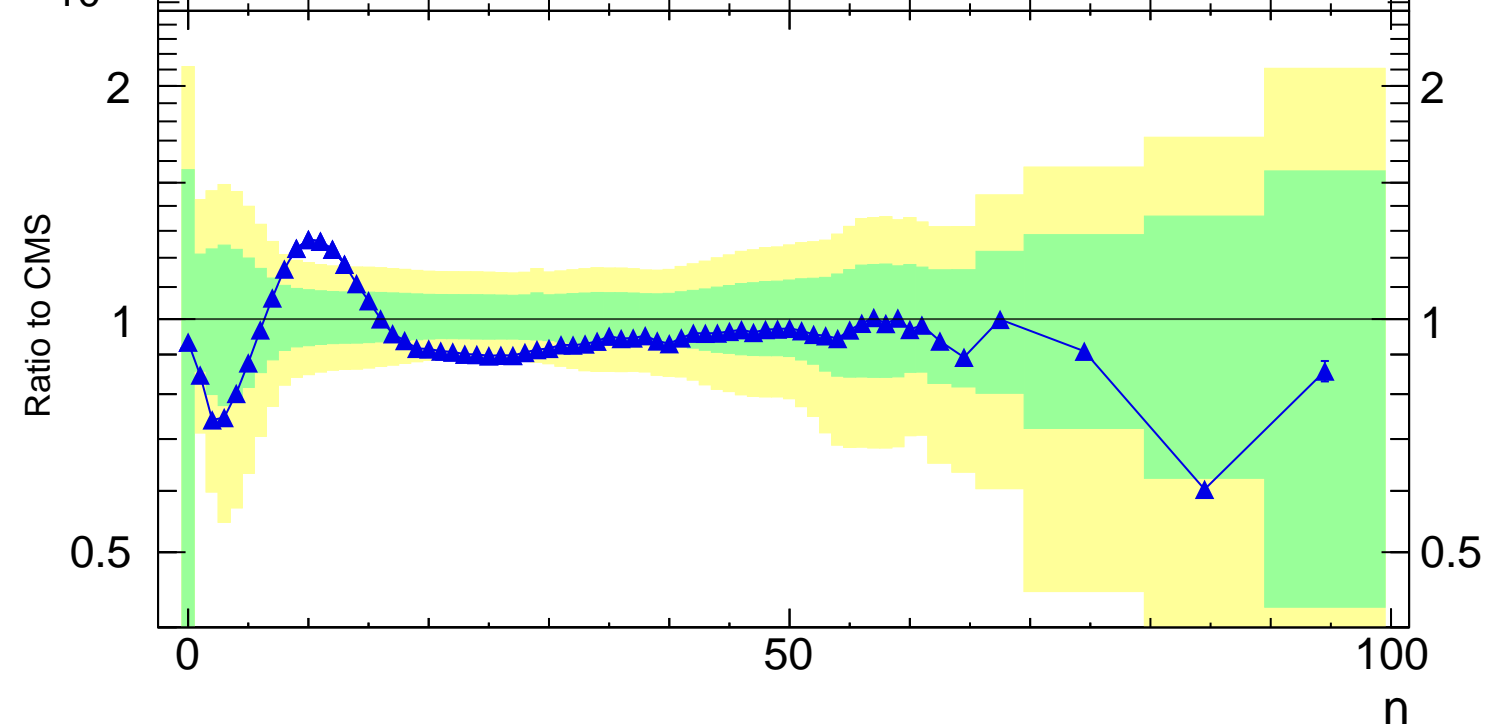

900 GeV pp

NSD

Rivet 3.1.0, 7.7M events  
mcplots.cern.ch [arXiv:1306.3436]