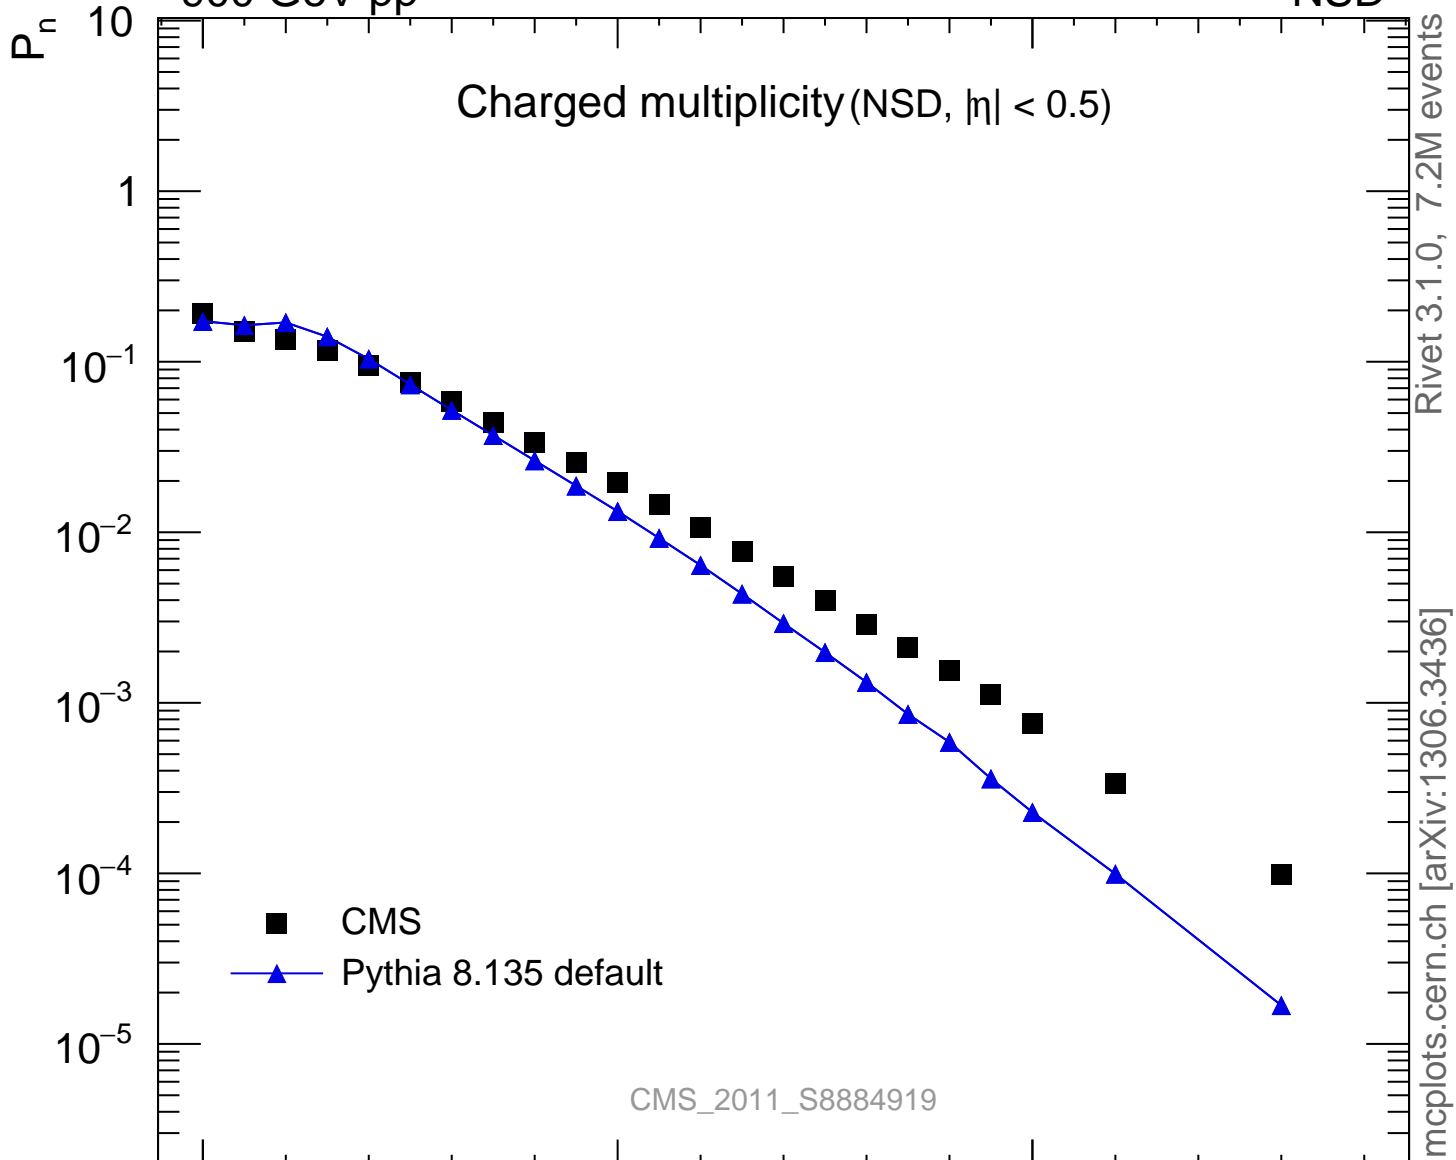

900 GeV pp

NSD

Rivet 3.1.0, 7.2M events  
mcplots.cern.ch [arXiv:1306.3436]