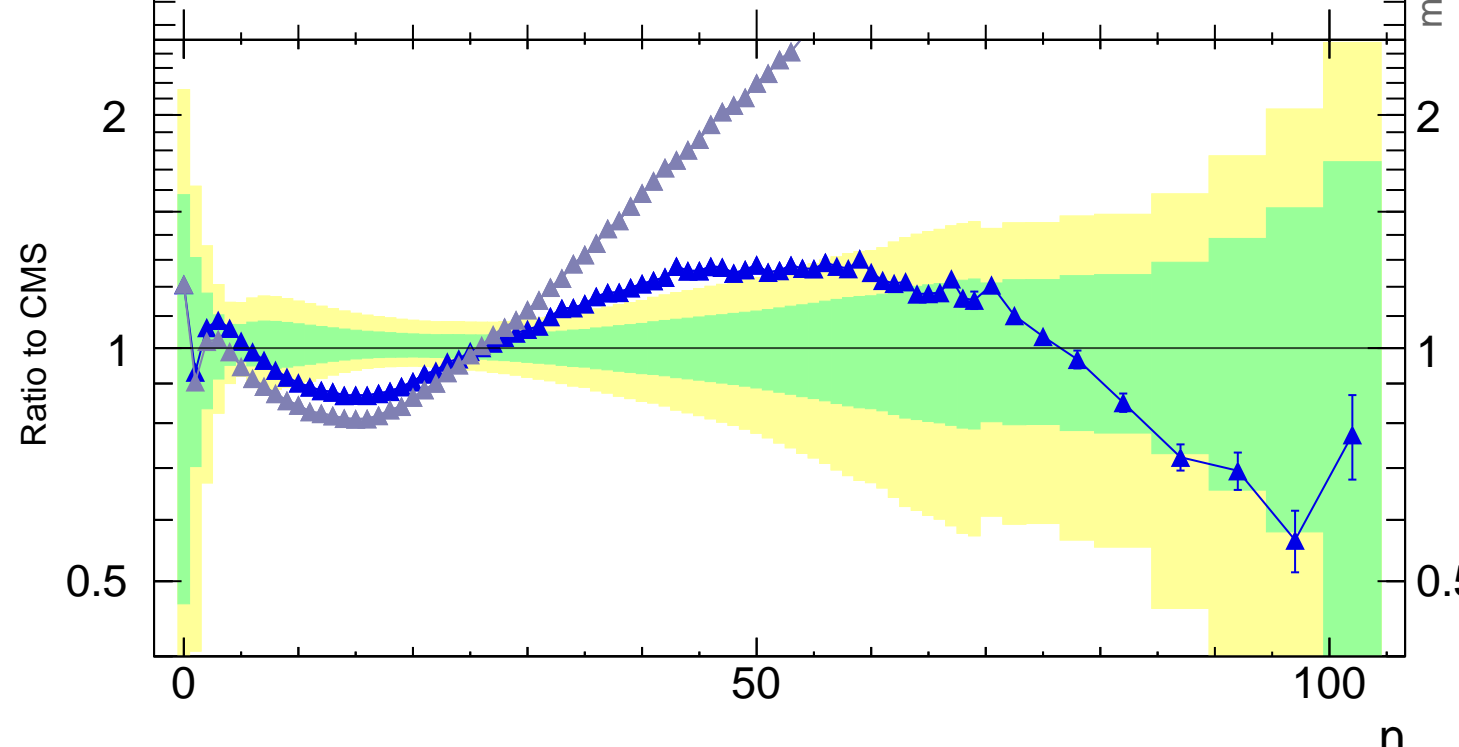

7000 GeV pp

NSD

Charged multiplicity (cms2011- η -all)

- CMS
- ▲ Pythia 8.201 default
- ▲ Pythia 8.201 default-noCR

CMS_2011_S8884919

Rivet 3.1.0, ≥ 7.2 M events
mcplots.cern.ch [arXiv:1306.3436]

n