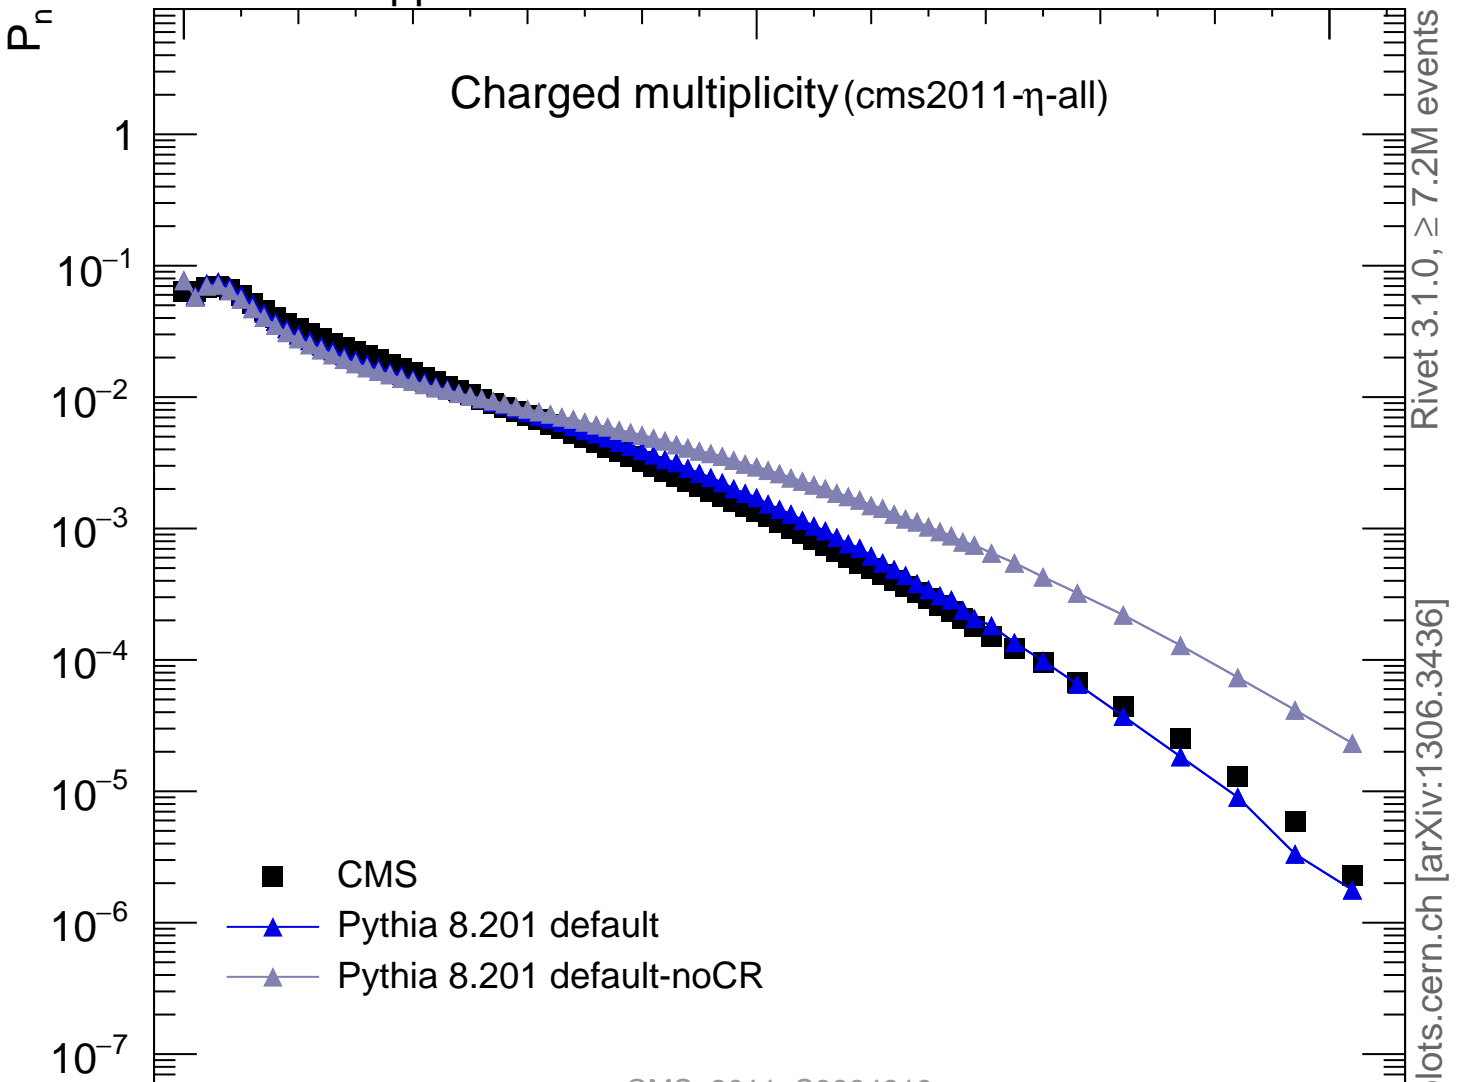

7000 GeV pp

NSD

Charged multiplicity (cms2011- η -all)

- CMS
- ▲ Pythia 8.201 default
- ▲ Pythia 8.201 default-noCR

CMS_2011_S8884919

Rivet 3.1.0, ≥ 7.2 M events
mcplots.cern.ch [arXiv:1306.3436]

n