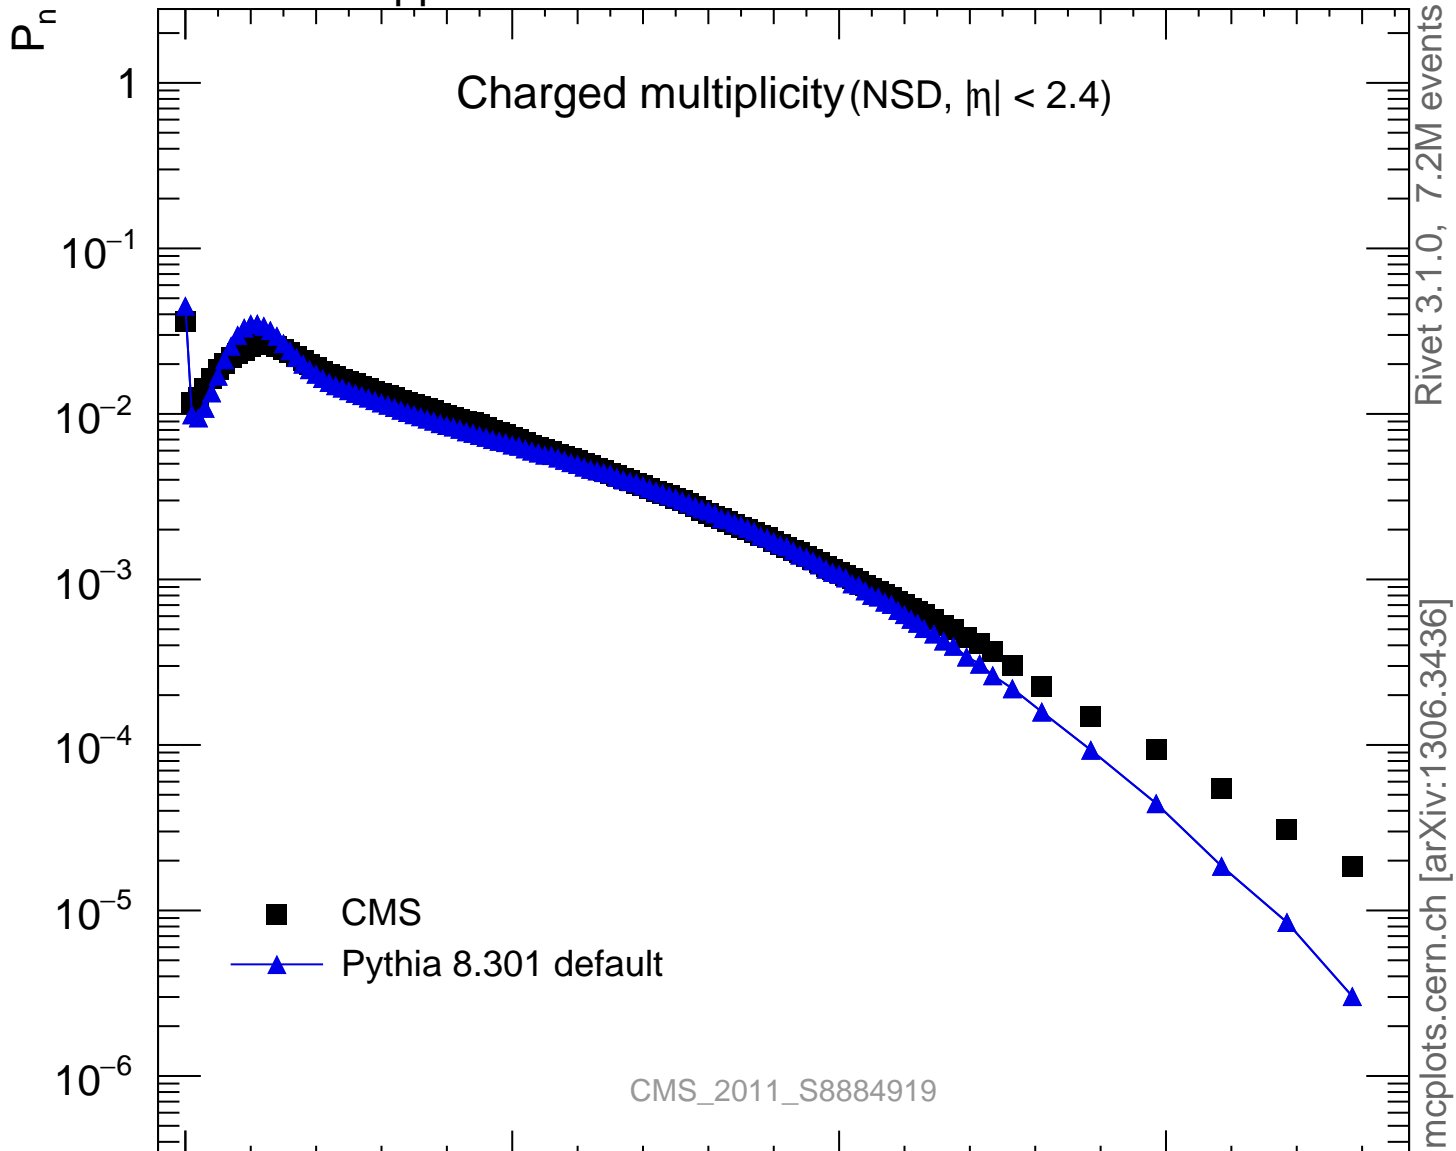

7000 GeV pp

NSD

Rivet 3.1.0, 7.2M events
mcplots.cern.ch [arXiv:1306.3436]