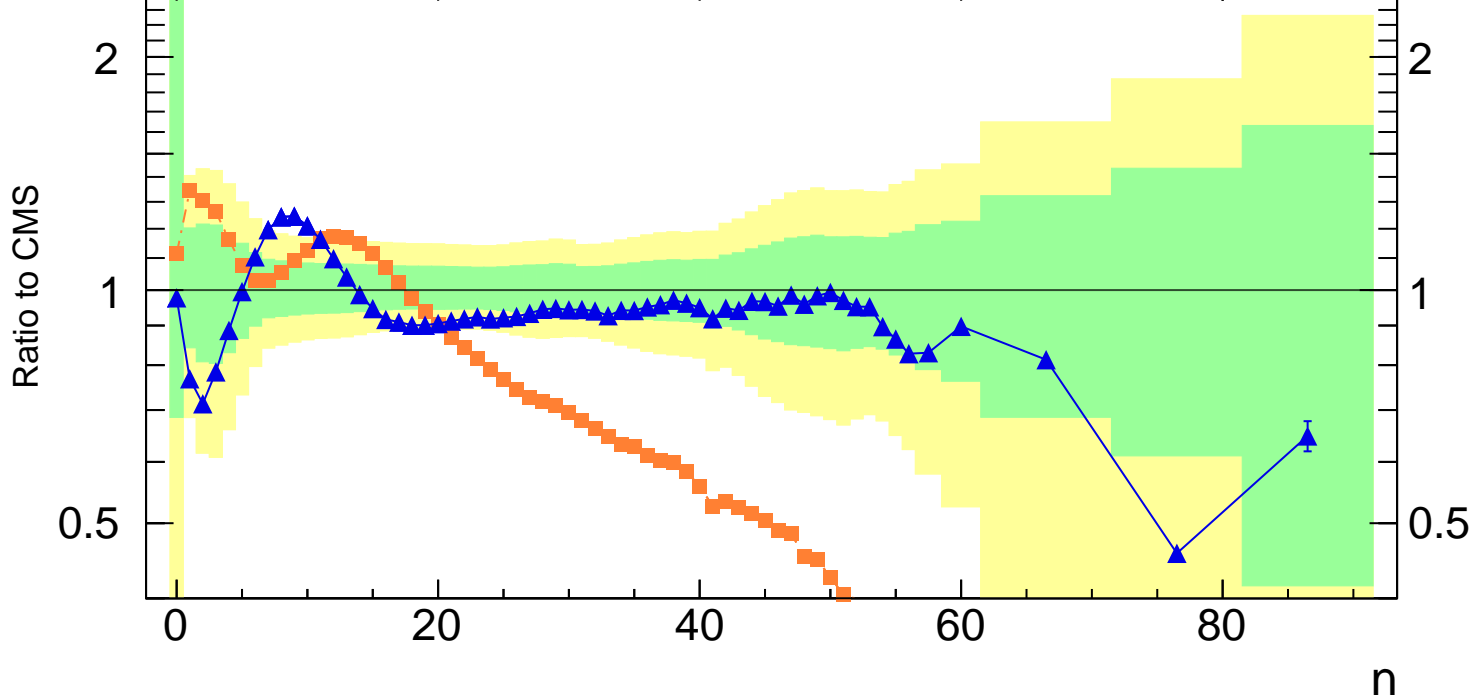

900 GeV pp

NSD

Rivet 3.1.0, ≥ 6.9 M events
mcplots.cern.ch [arXiv:1306.3436]

n