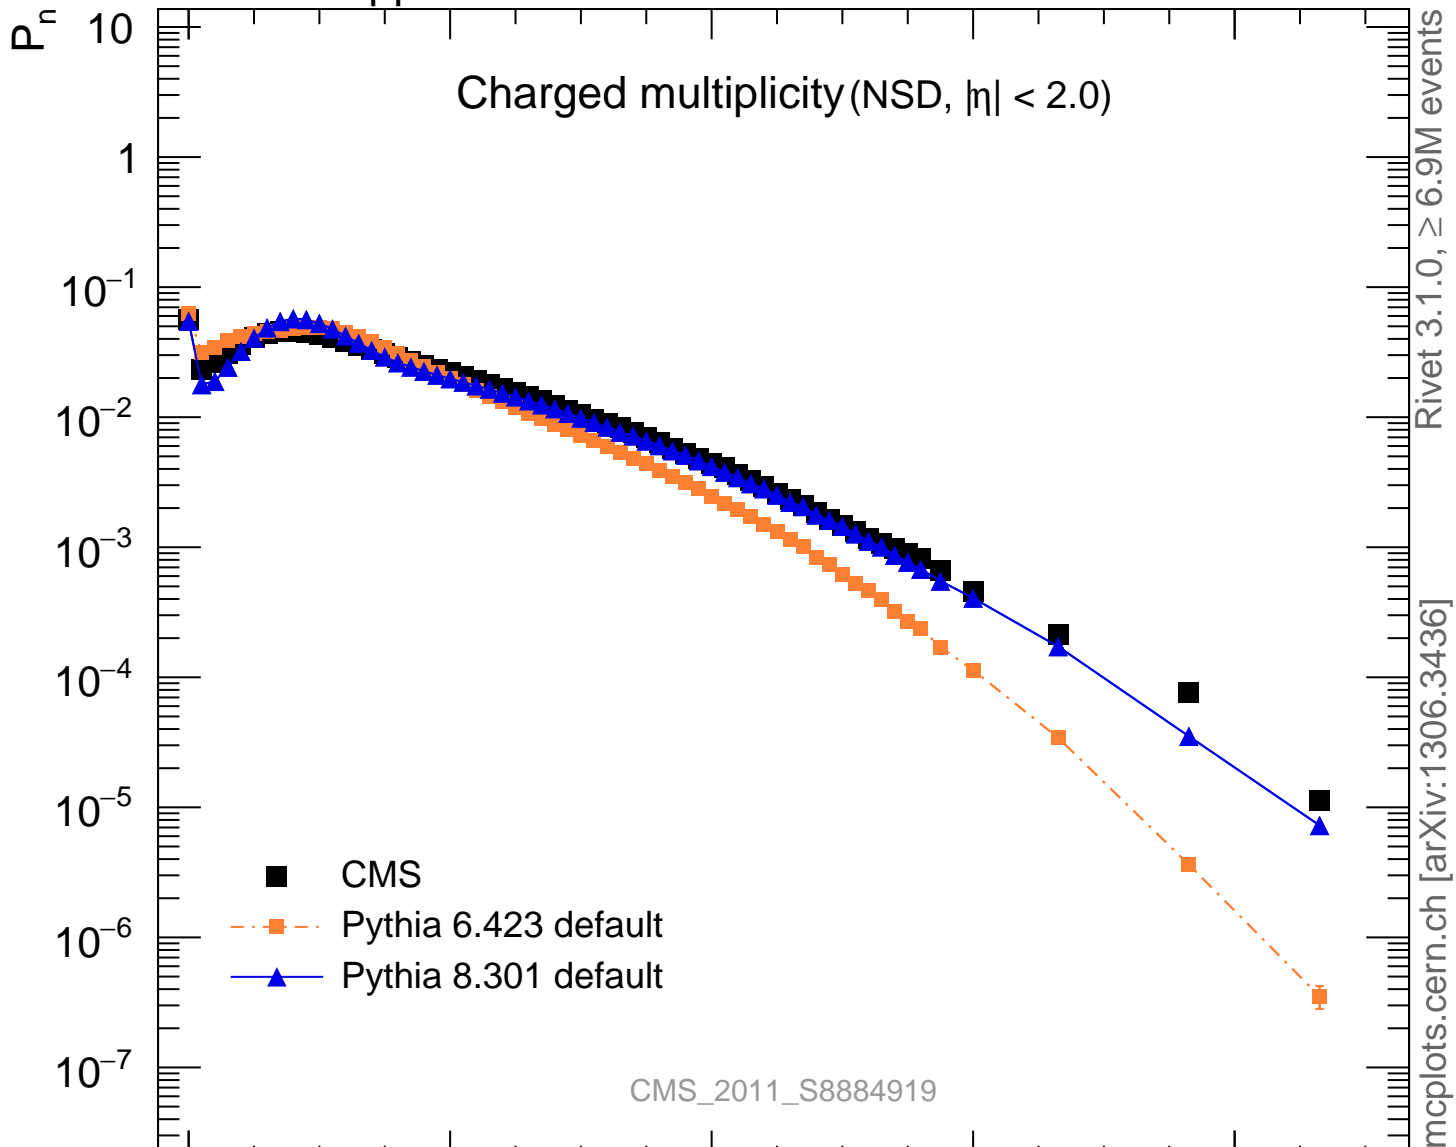

900 GeV pp

NSD

Rivet 3.1.0, ≥ 6.9 M events
mcplots.cern.ch [arXiv:1306.3436]

n