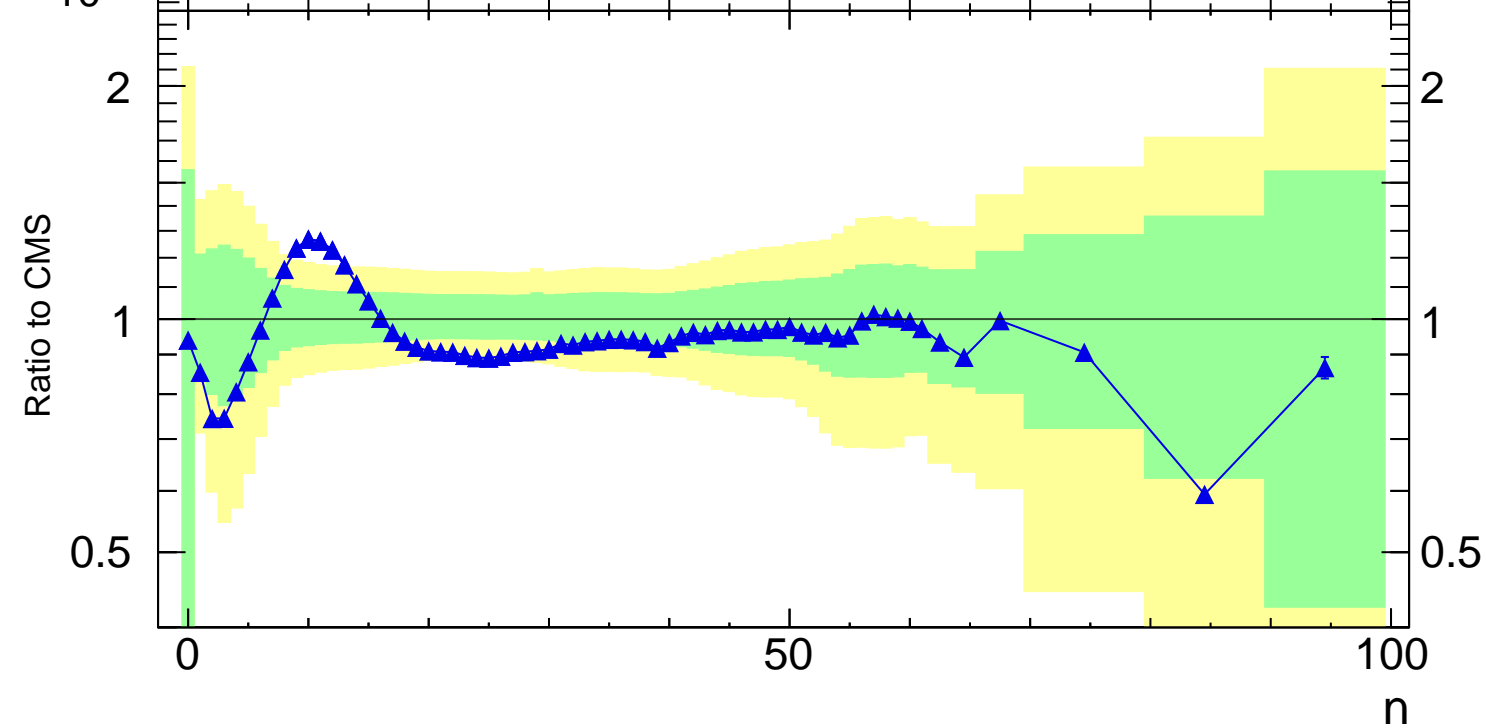

900 GeV pp

NSD

Rivet 3.1.0, 6.9M events
mcplots.cern.ch [arXiv:1306.3436]