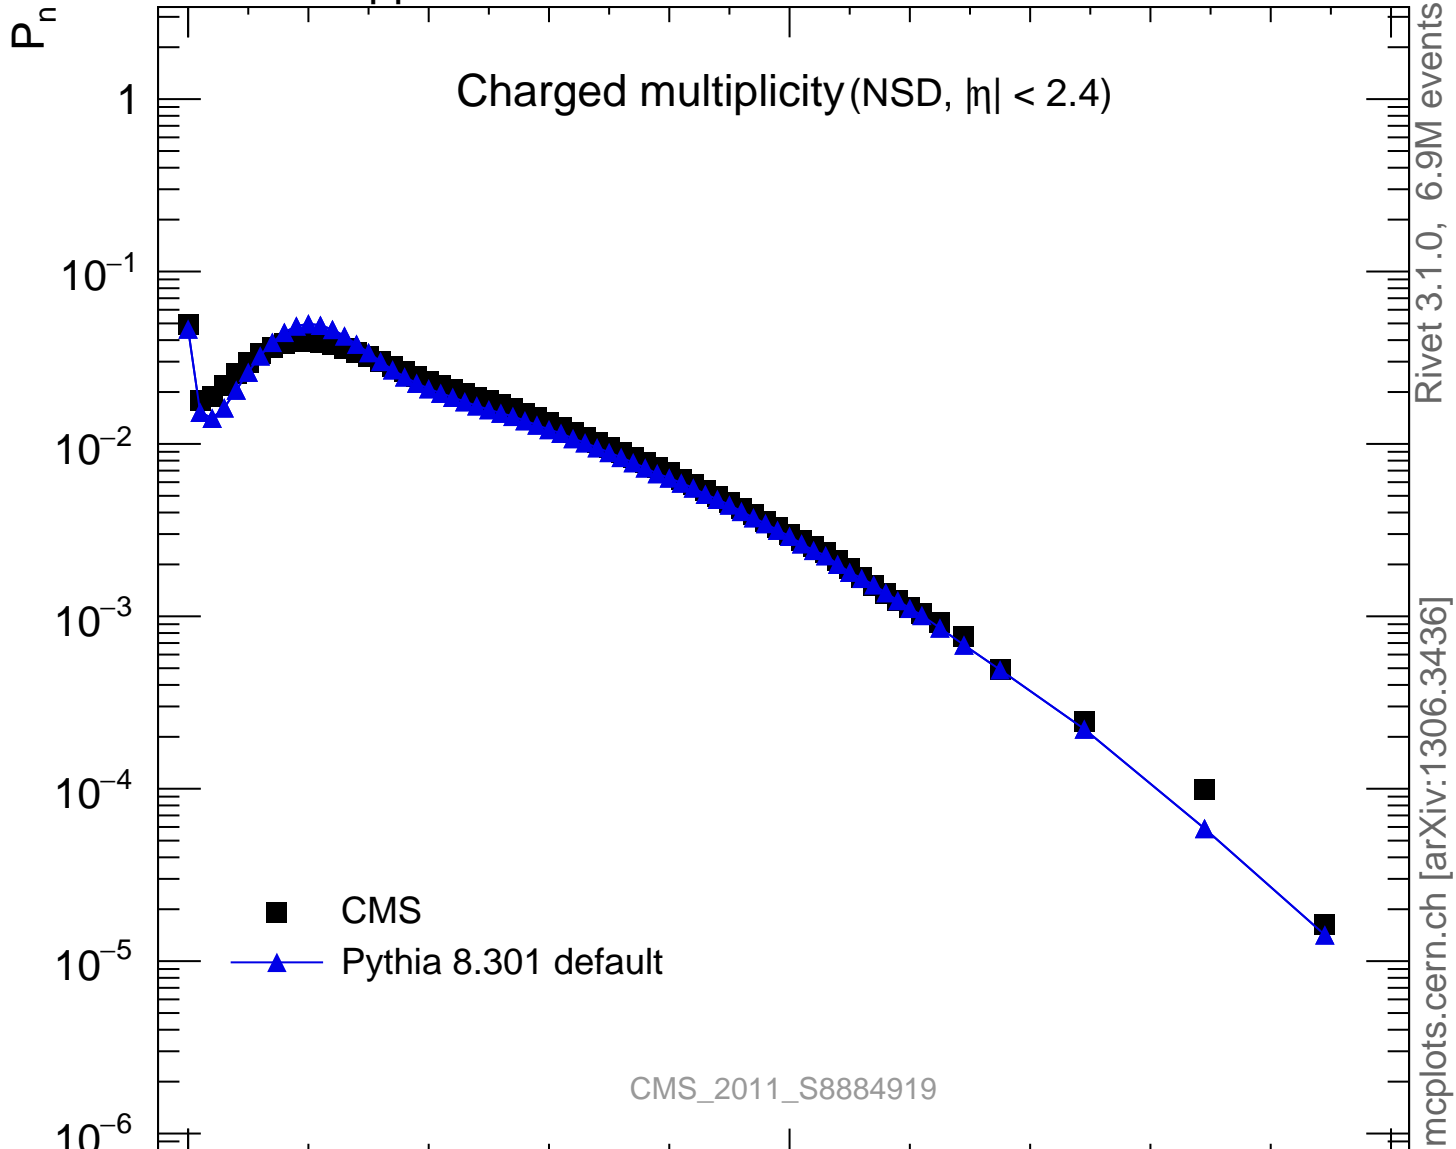

900 GeV pp

NSD

Rivet 3.1.0, 6.9M events
mcplots.cern.ch [arXiv:1306.3436]