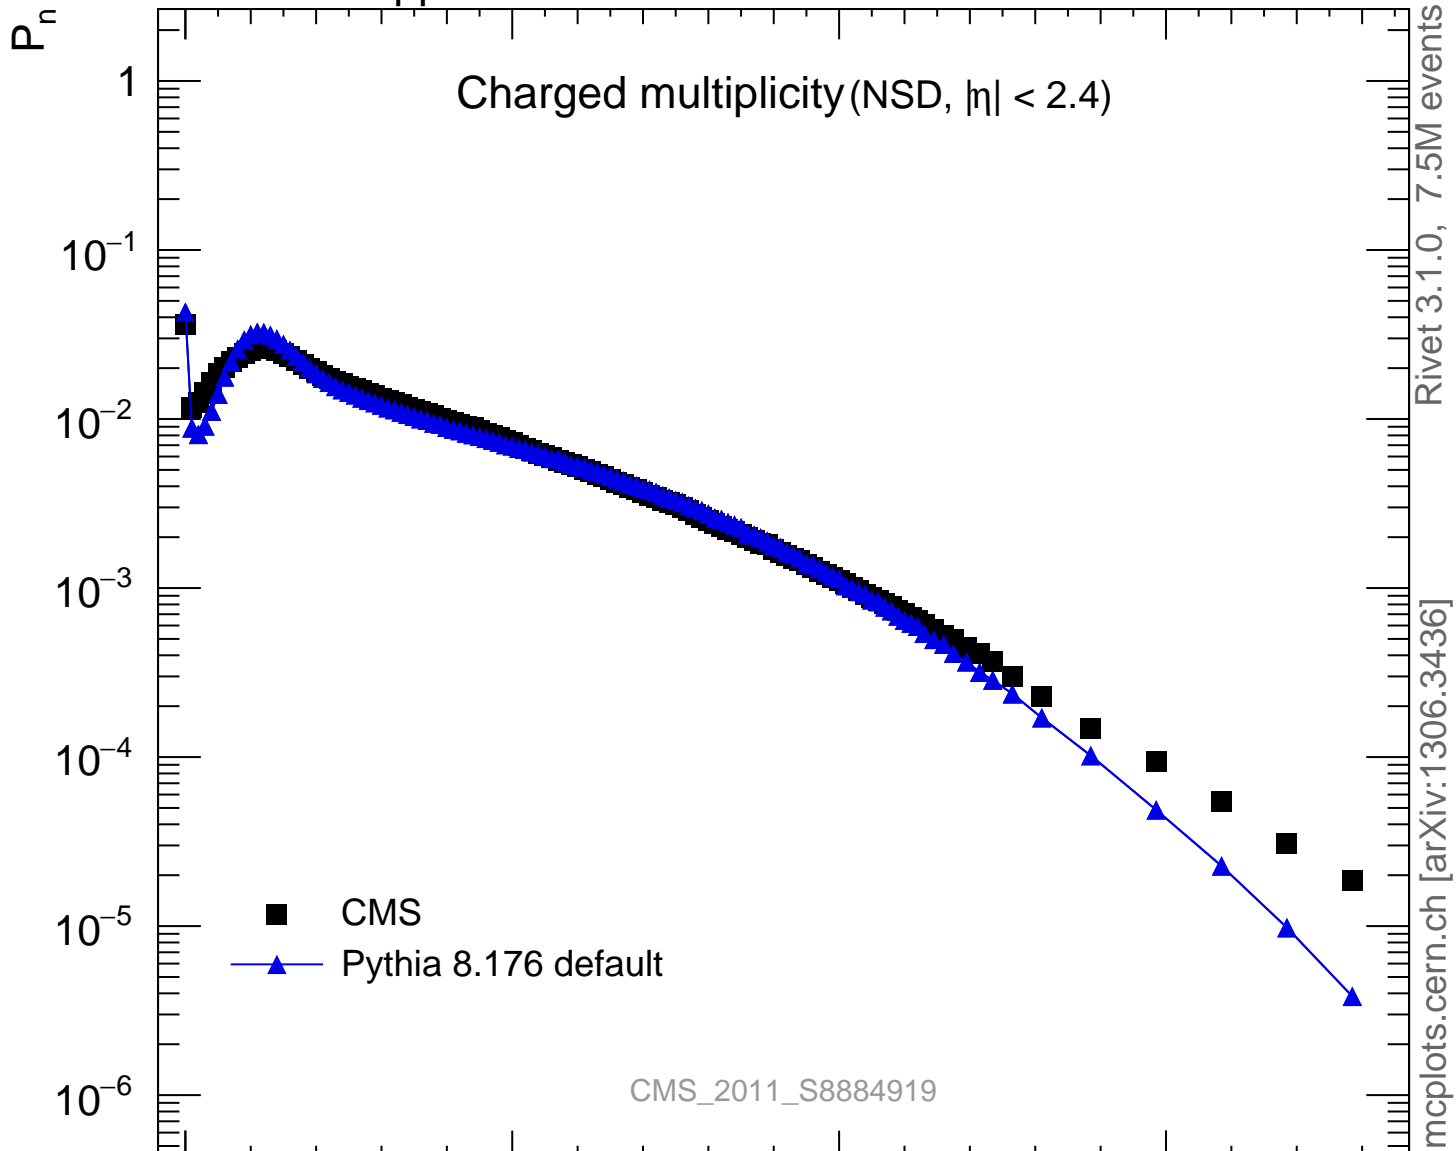

7000 GeV pp

NSD

Rivet 3.1.0, 7.5M events
mcplots.cern.ch [arXiv:1306.3436]