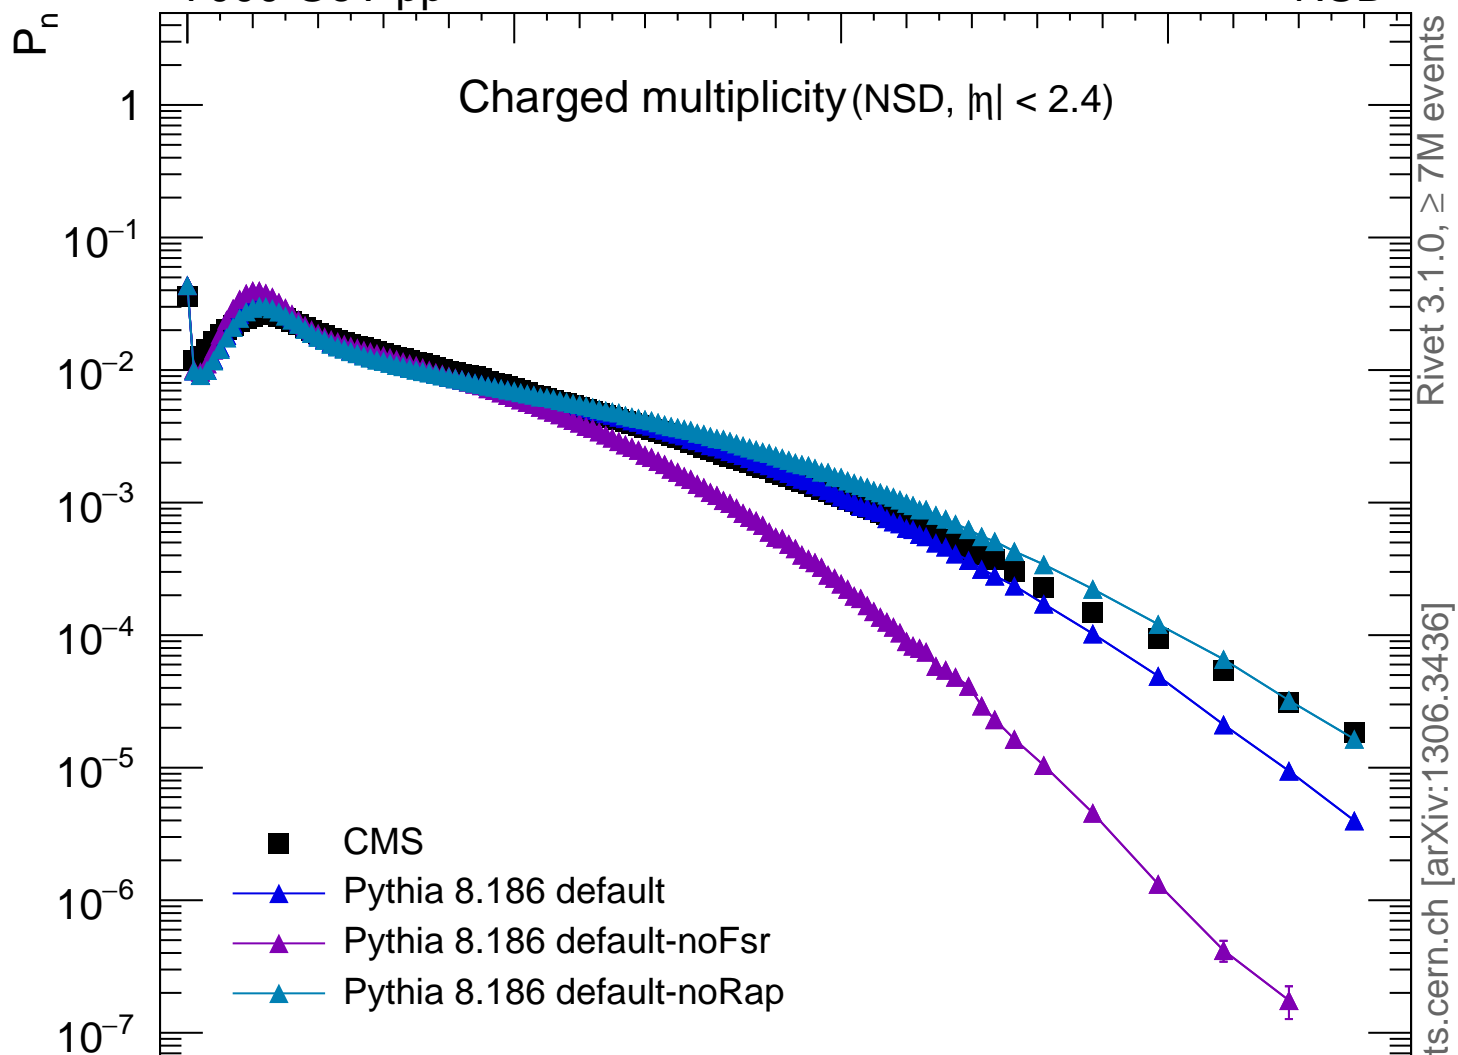

7000 GeV pp

NSD

CMS_2011_S8884919