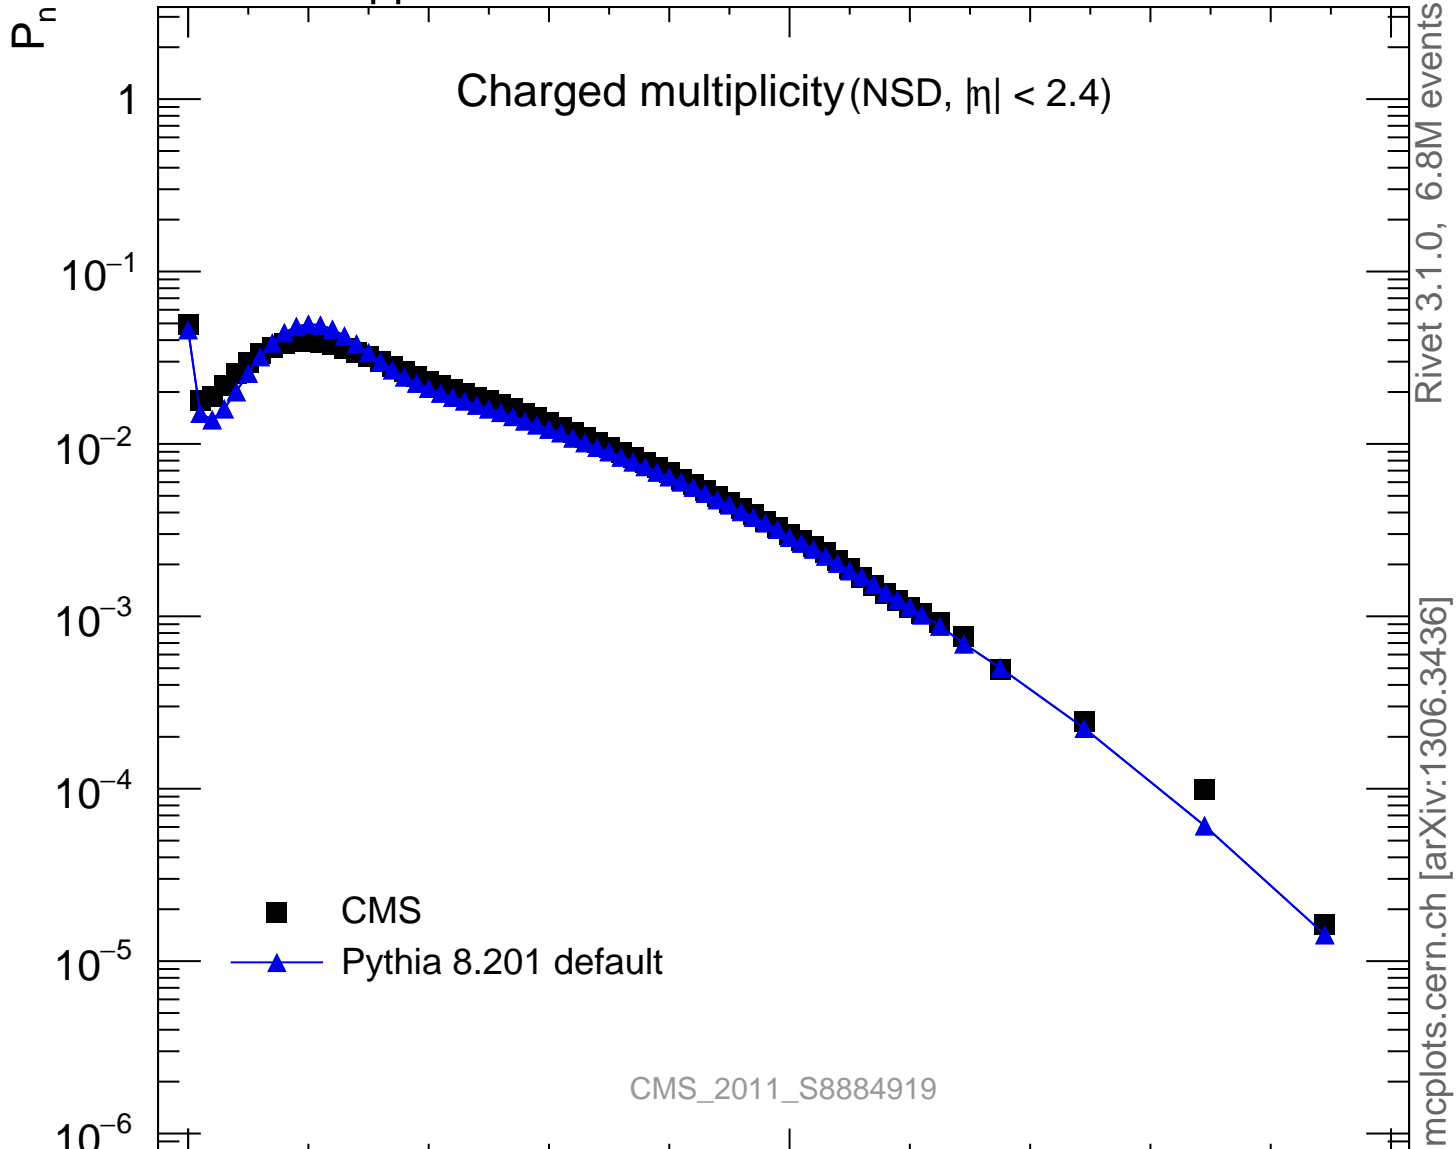

900 GeV pp

NSD

Rivet 3.1.0, 6.8M events
mcplots.cern.ch [arXiv:1306.3436]