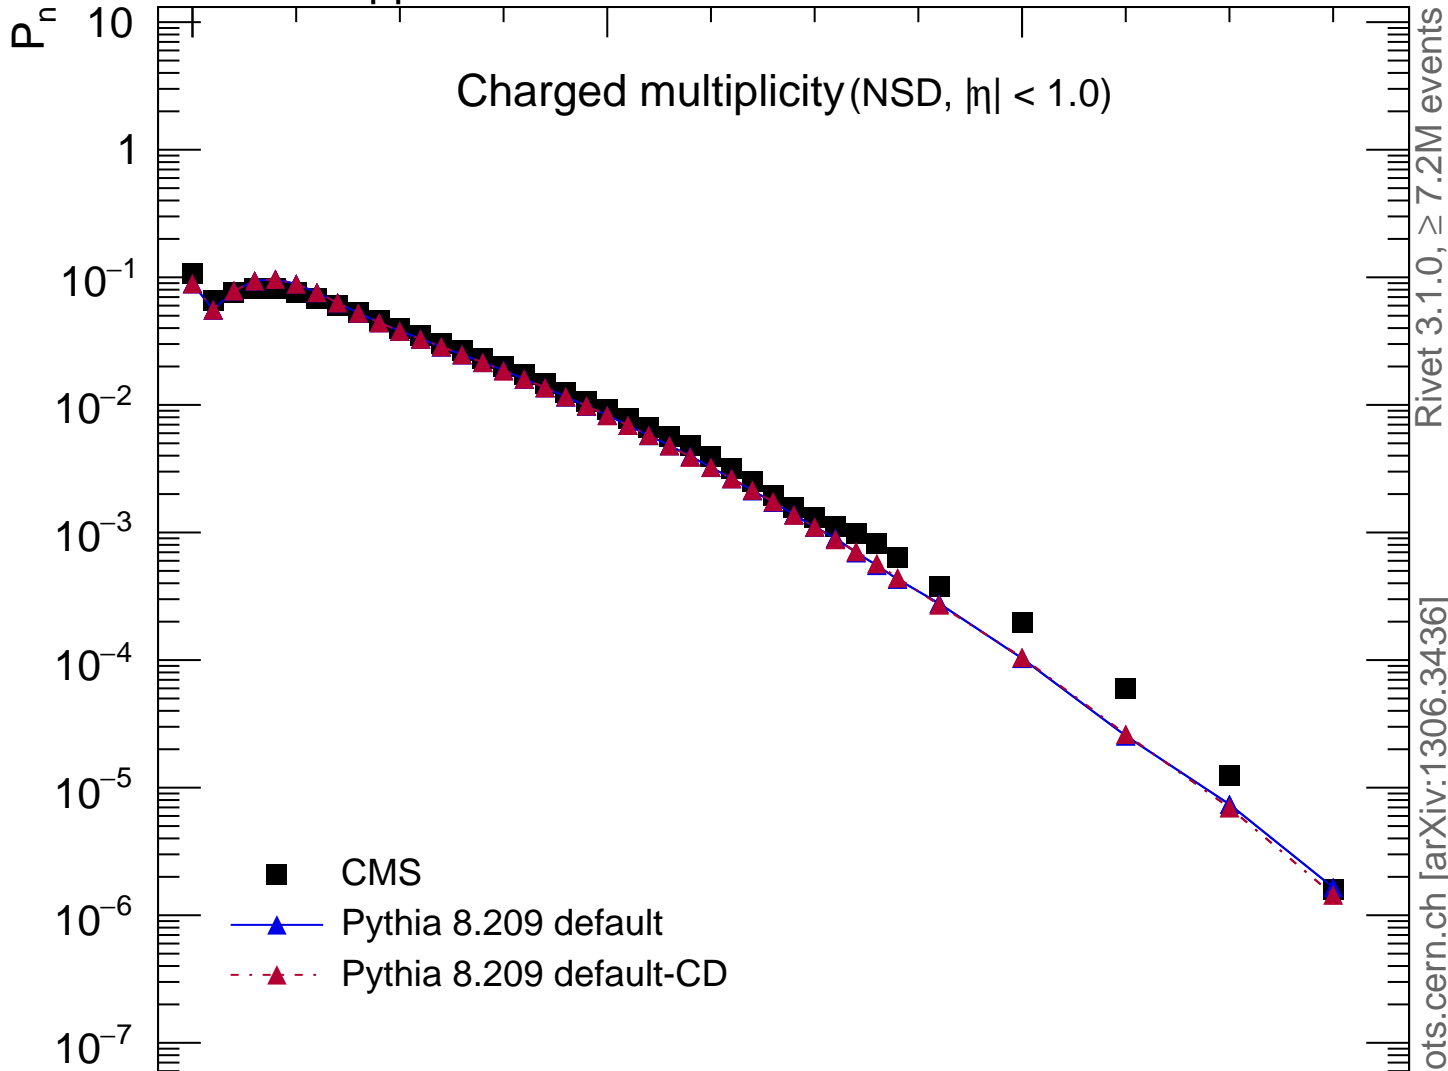

900 GeV pp

NSD

Rivet 3.1.0, $\geq 7.2M$ events
mcplots.cern.ch [arXiv:1306.3436]