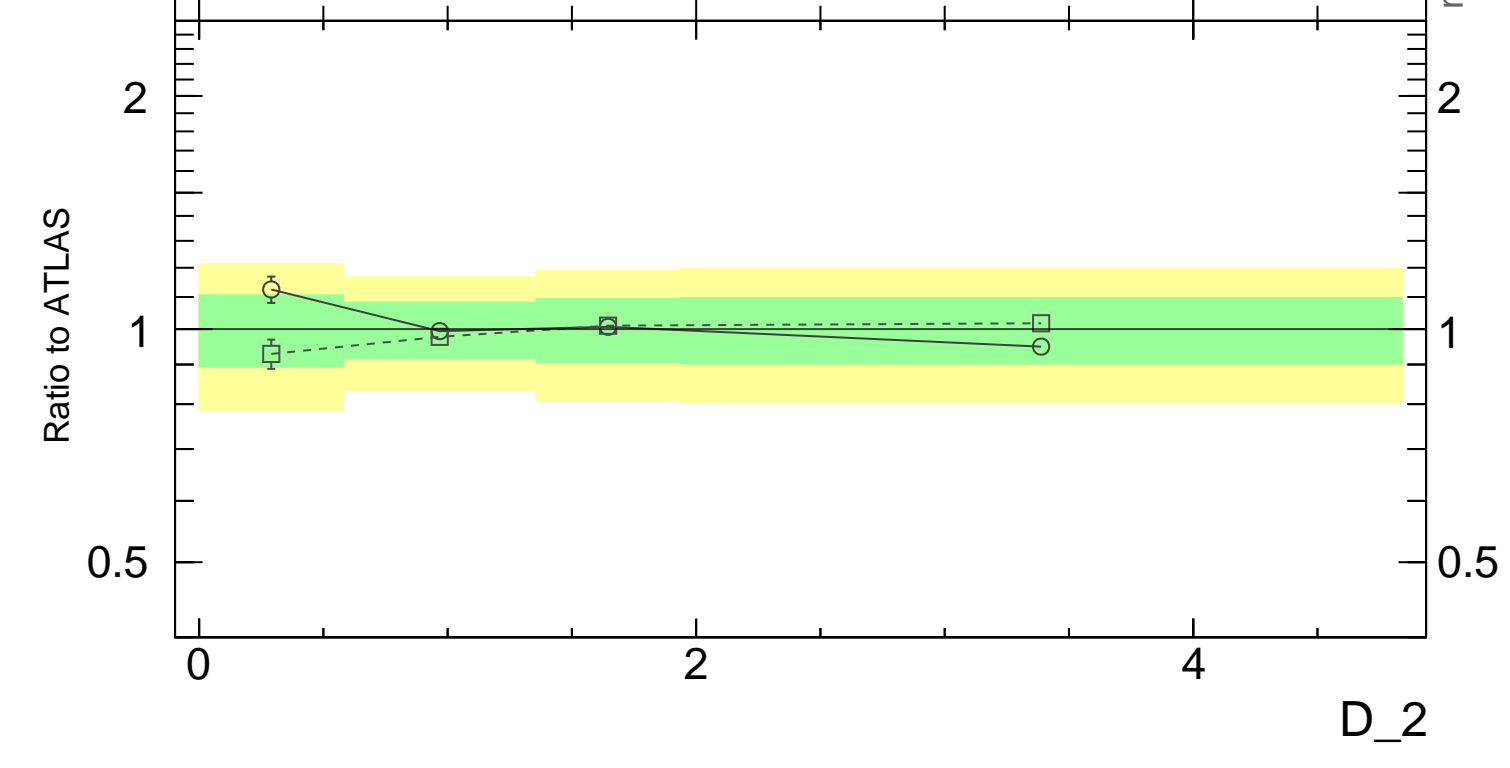

13000 GeV pp

Jets

Dijet selection, trimmed

- ATLAS
- Pythia 6.423 p0
- - □ Pythia 6.423 p2010

Rivet 4.1.0, ≥ 700k events
mcplots.cern.ch [arXiv:2401.10621]