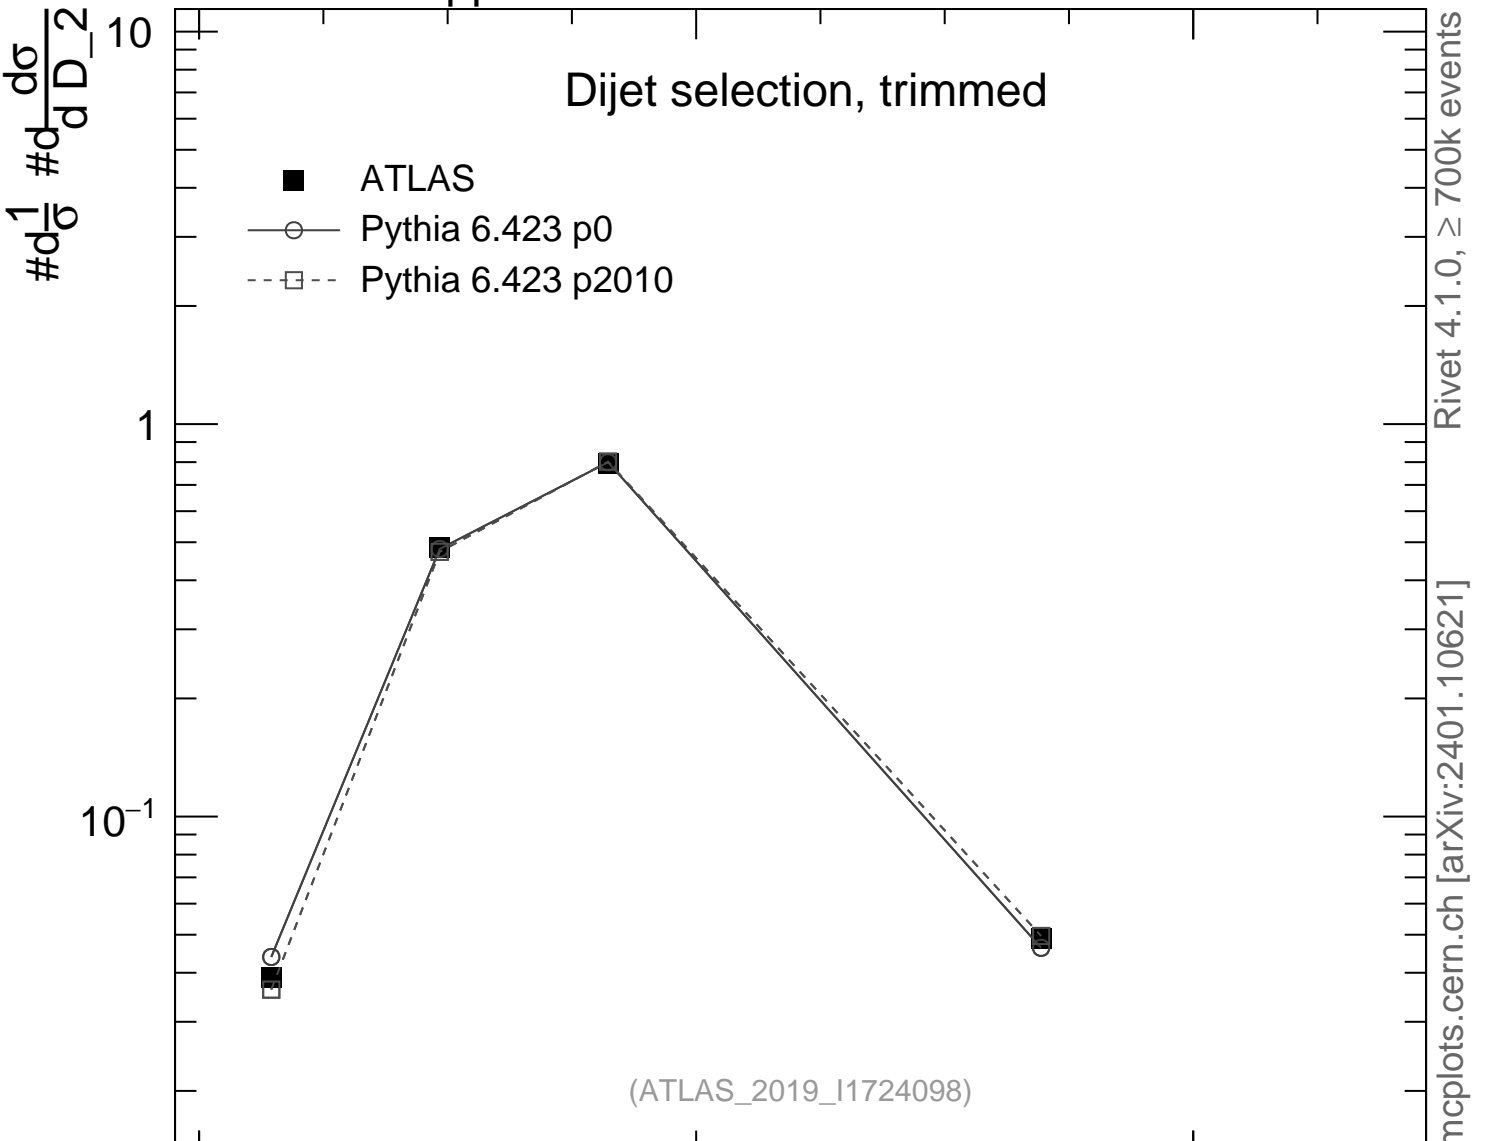

13000 GeV pp

Jets

Dijet selection, trimmed

- ATLAS
- Pythia 6.423 p0
- - □ Pythia 6.423 p2010

Rivet 4.1.0, ≥ 700k events
mcplots.cern.ch [arXiv:2401.10621]