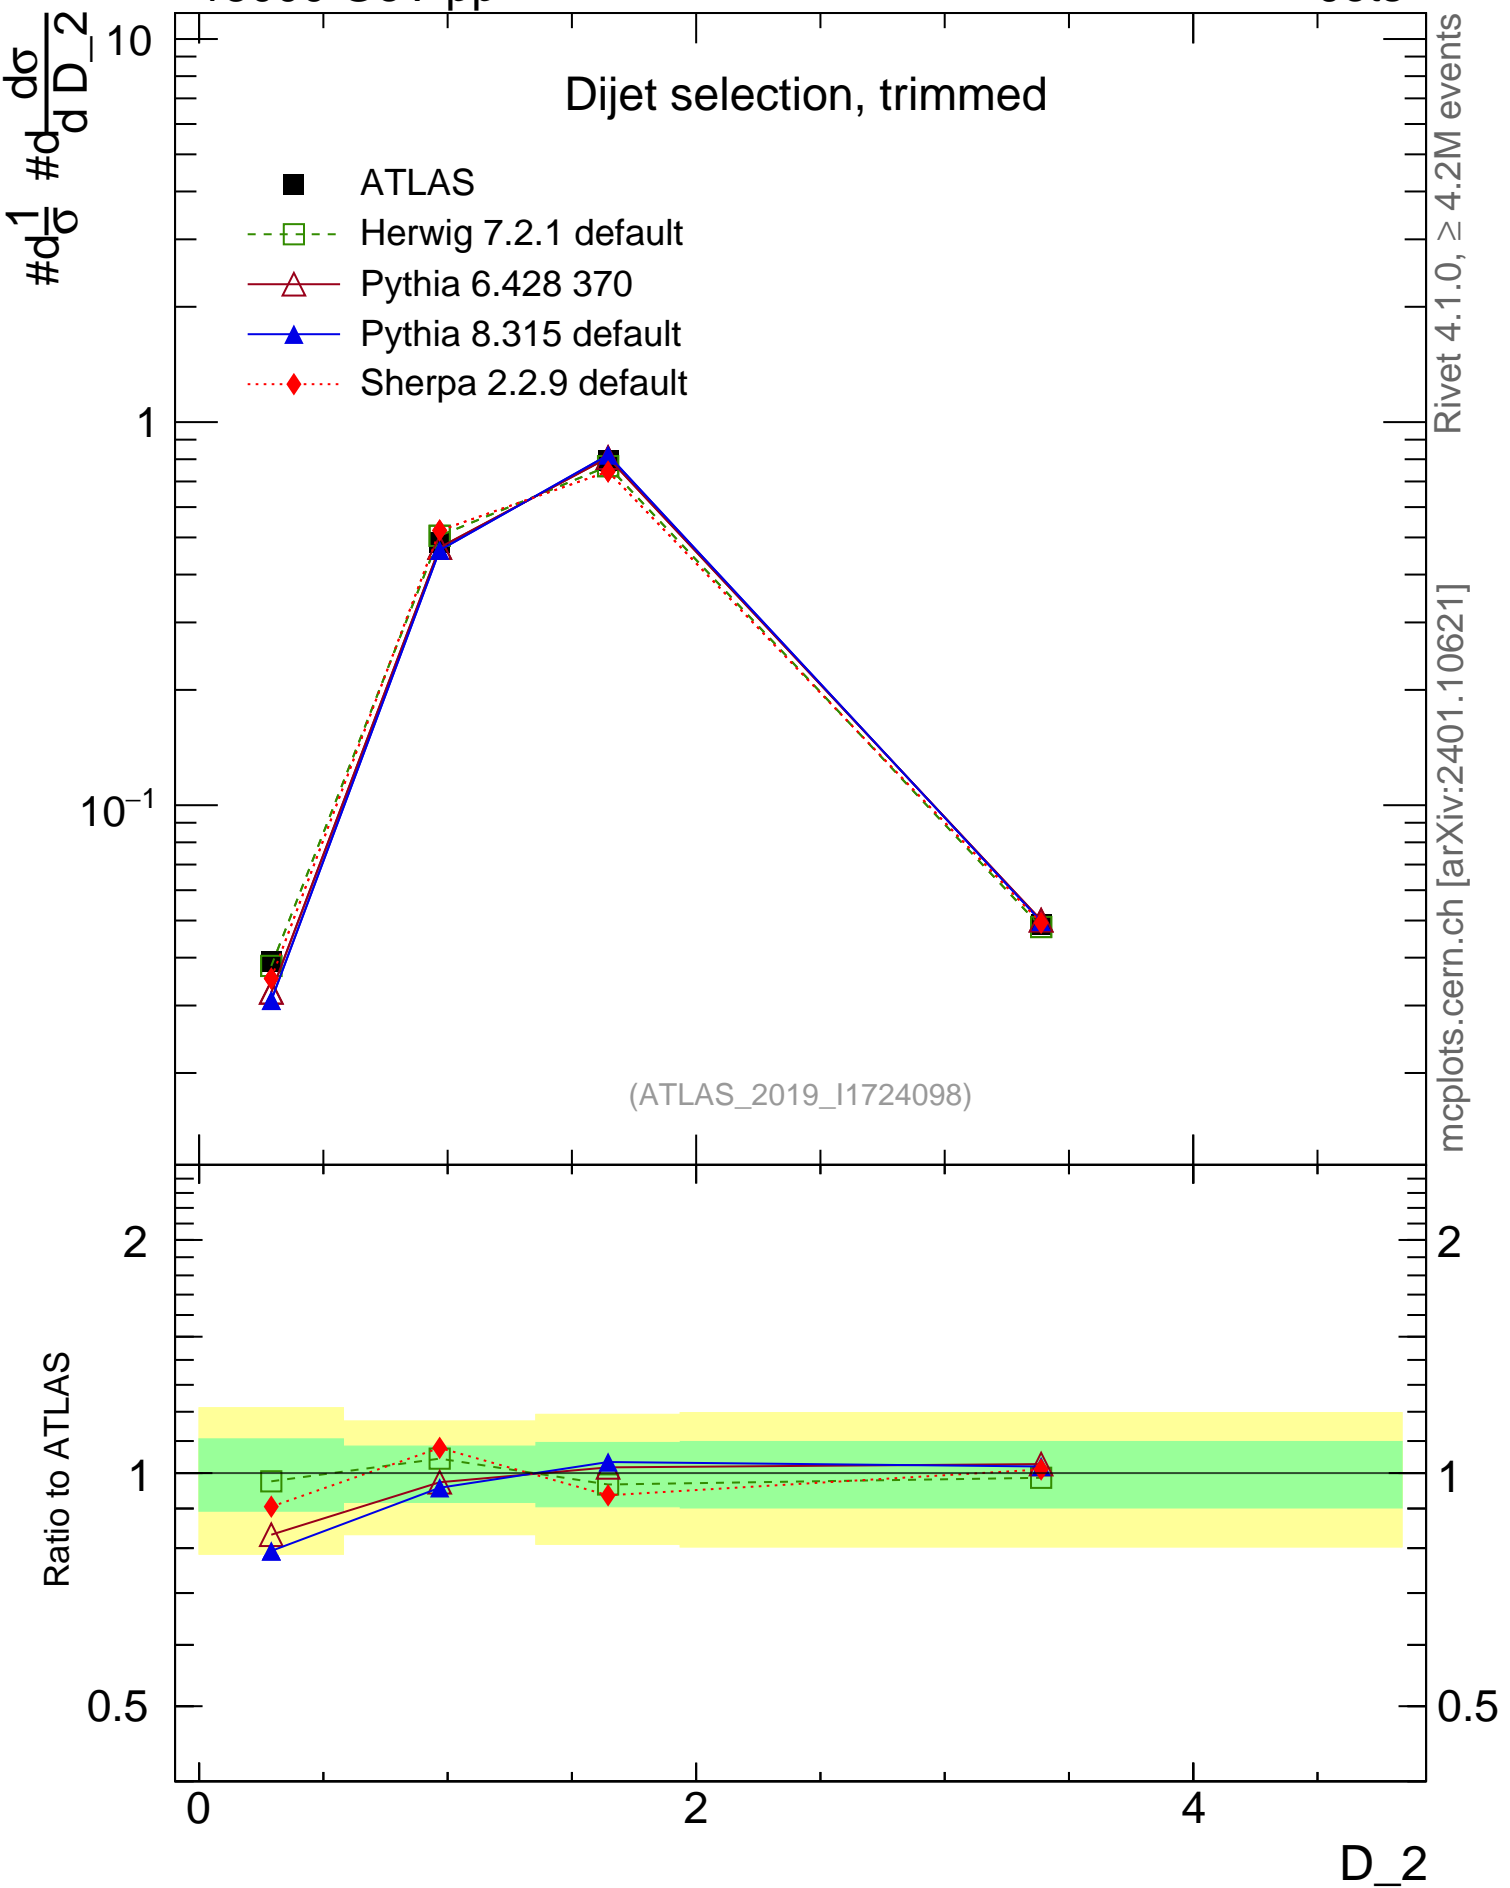

13000 GeV pp

Jets

Rivet 4.1.0, ≥ 4.2M events  
mcplots.cern.ch [arXiv:2401.10621]