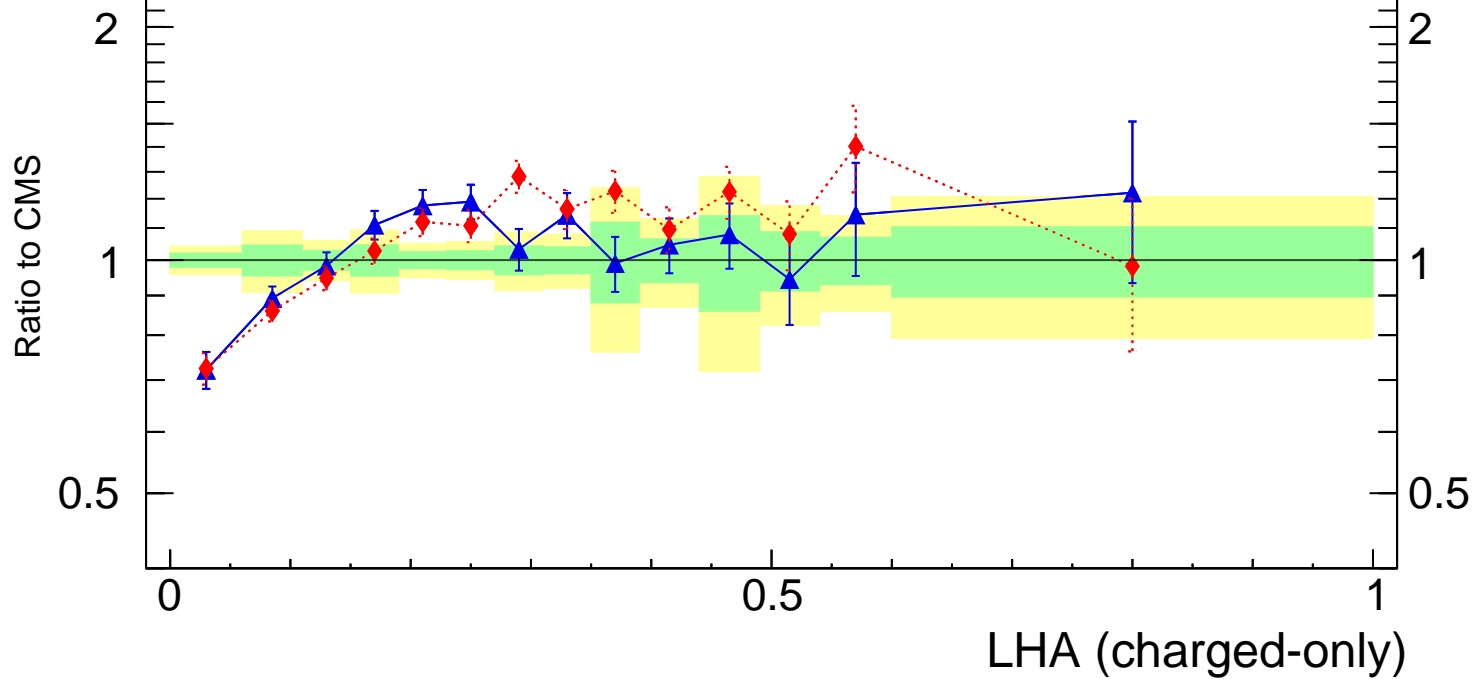

13000 GeV pp

Jets

Rivet 4.1.0, $\geq 100k$ events
mcplots.cern.ch [arXiv:2401.10621]