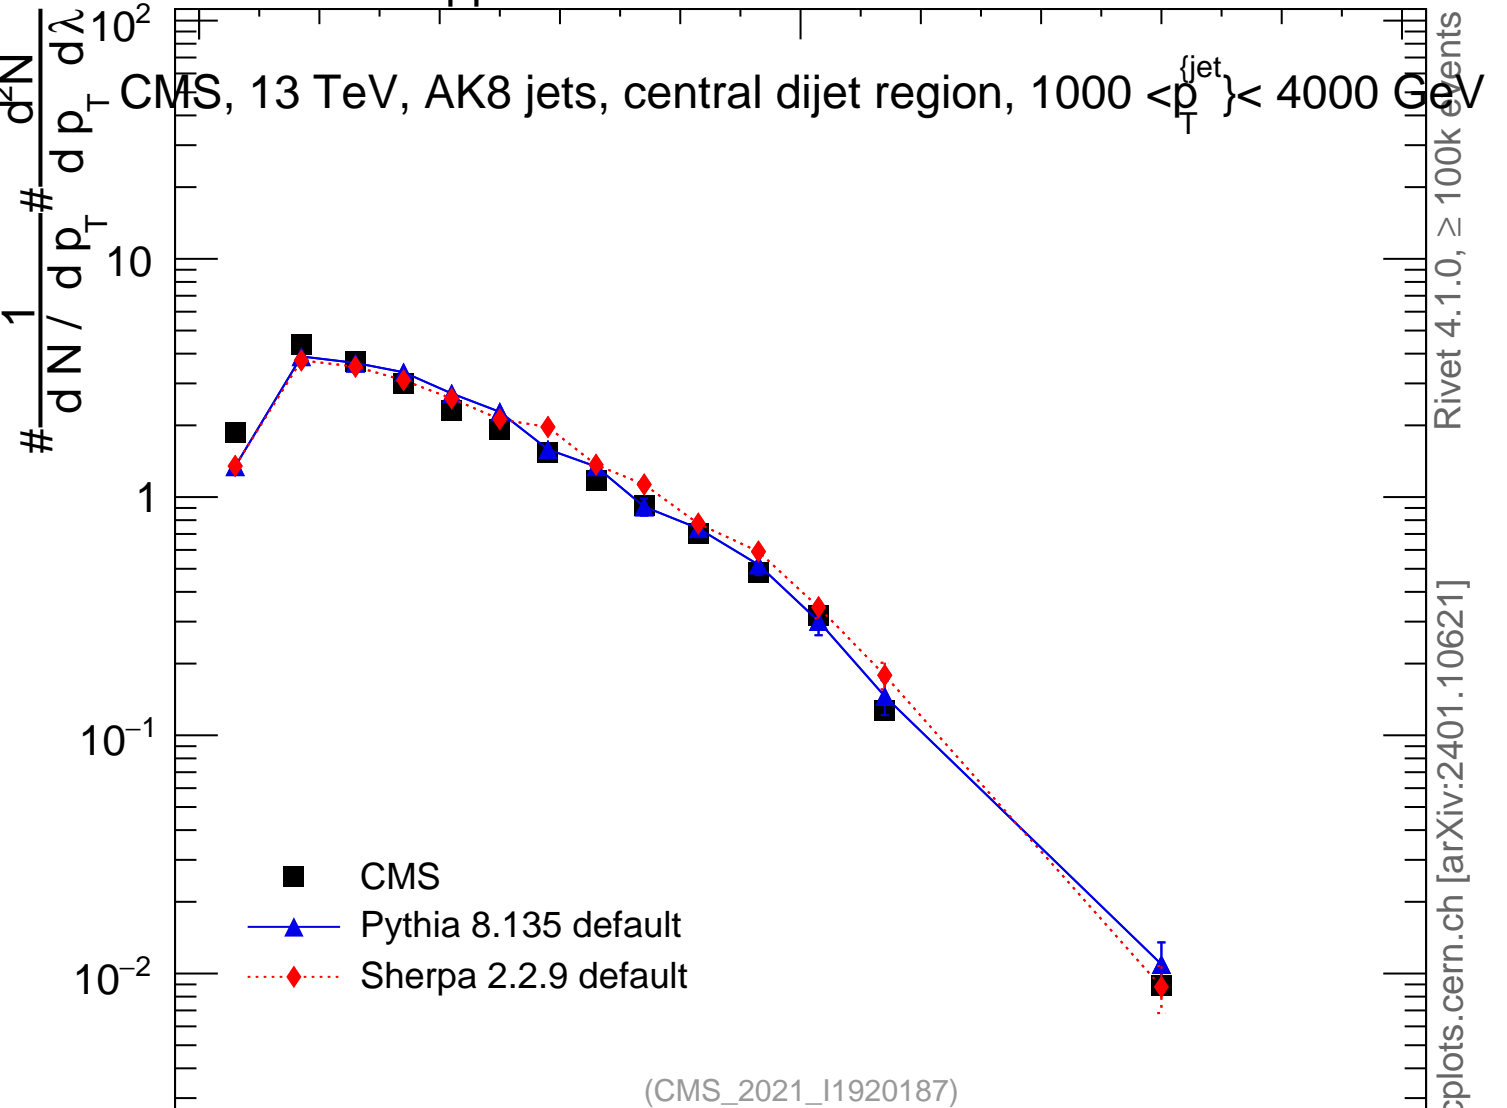

13000 GeV pp

Jets

Rivet 4.1.0, $\geq 100k$ events
mcplots.cern.ch [arXiv:2401.10621]