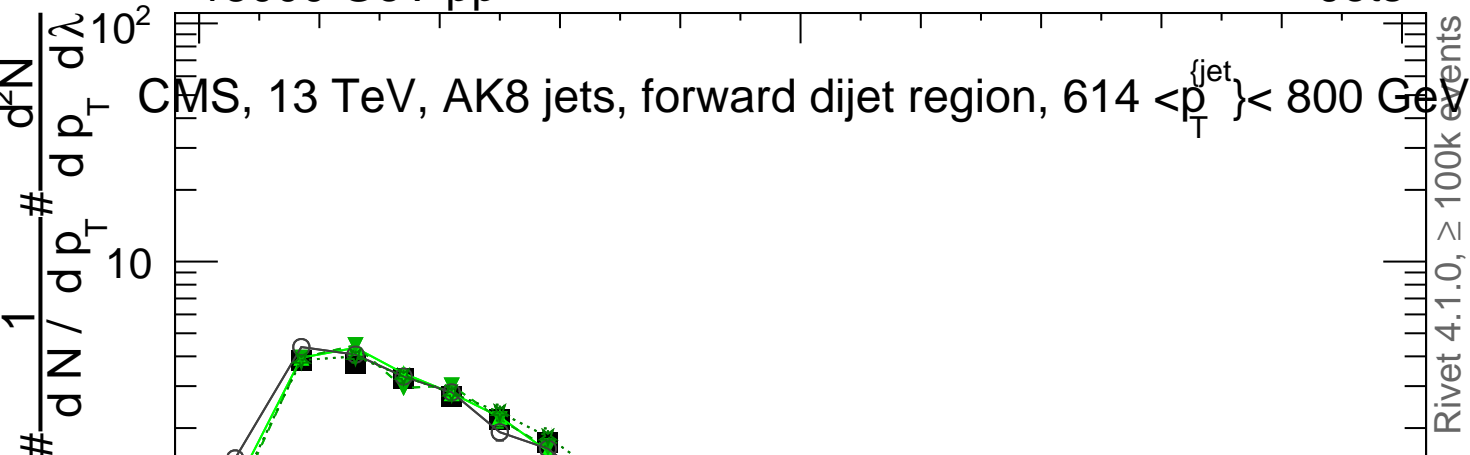

13000 GeV pp

Jets

(CMS_2021_I1920187)

mcplots.cern.ch [arXiv:2401.10621]

Rivet 4.1.0, ≥ 100k events