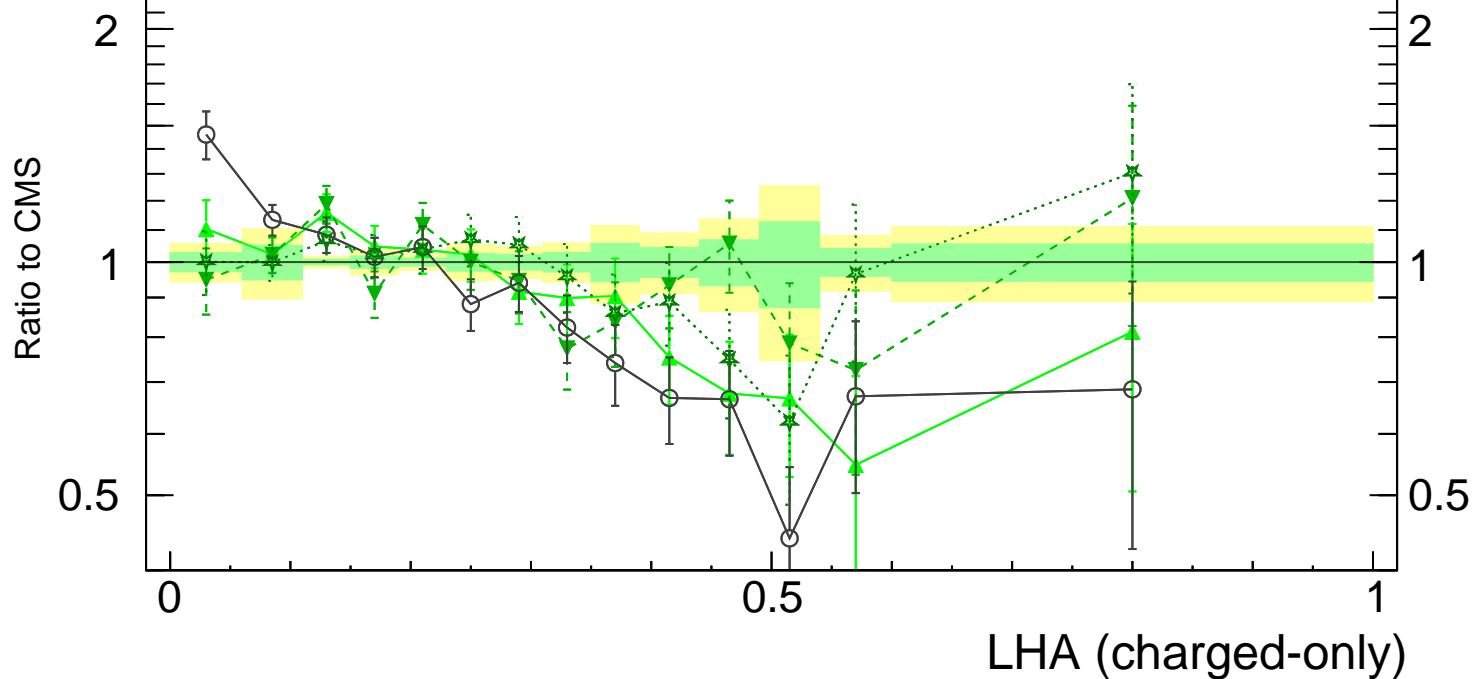

13000 GeV pp

Jets

(CMS_2021_I1920187)

mcplots.cern.ch [arXiv:2401.10621]

Rivet 4.1.0, ≥ 100k events