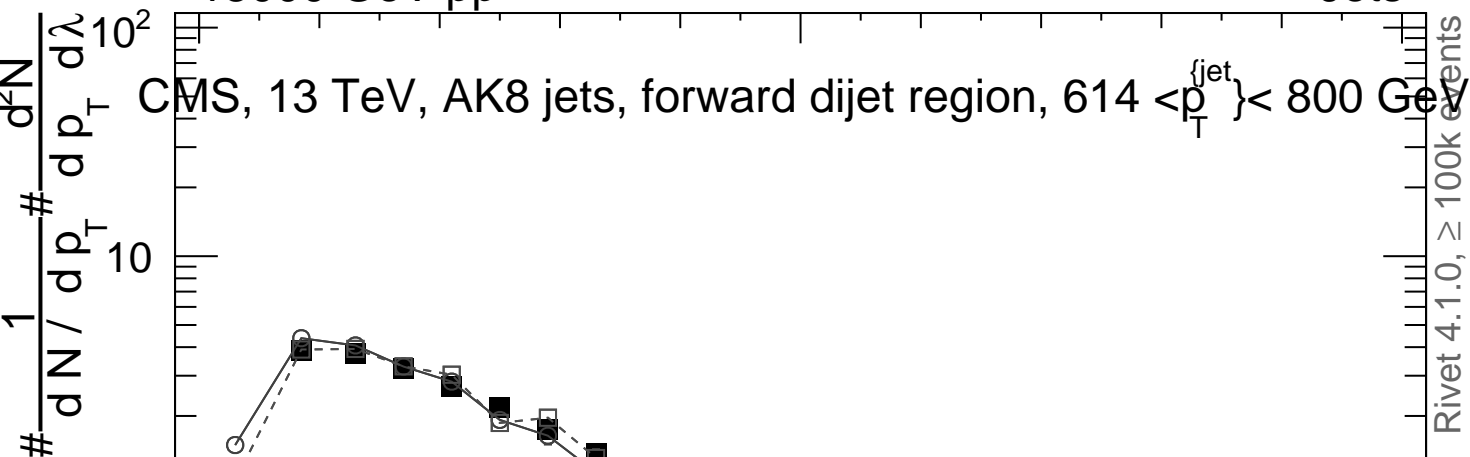

13000 GeV pp

Jets

(CMS_2021_I1920187)

Rivet 4.1.0, $\geq 100k$ events

mcplots.cern.ch [arXiv:2401.10621]