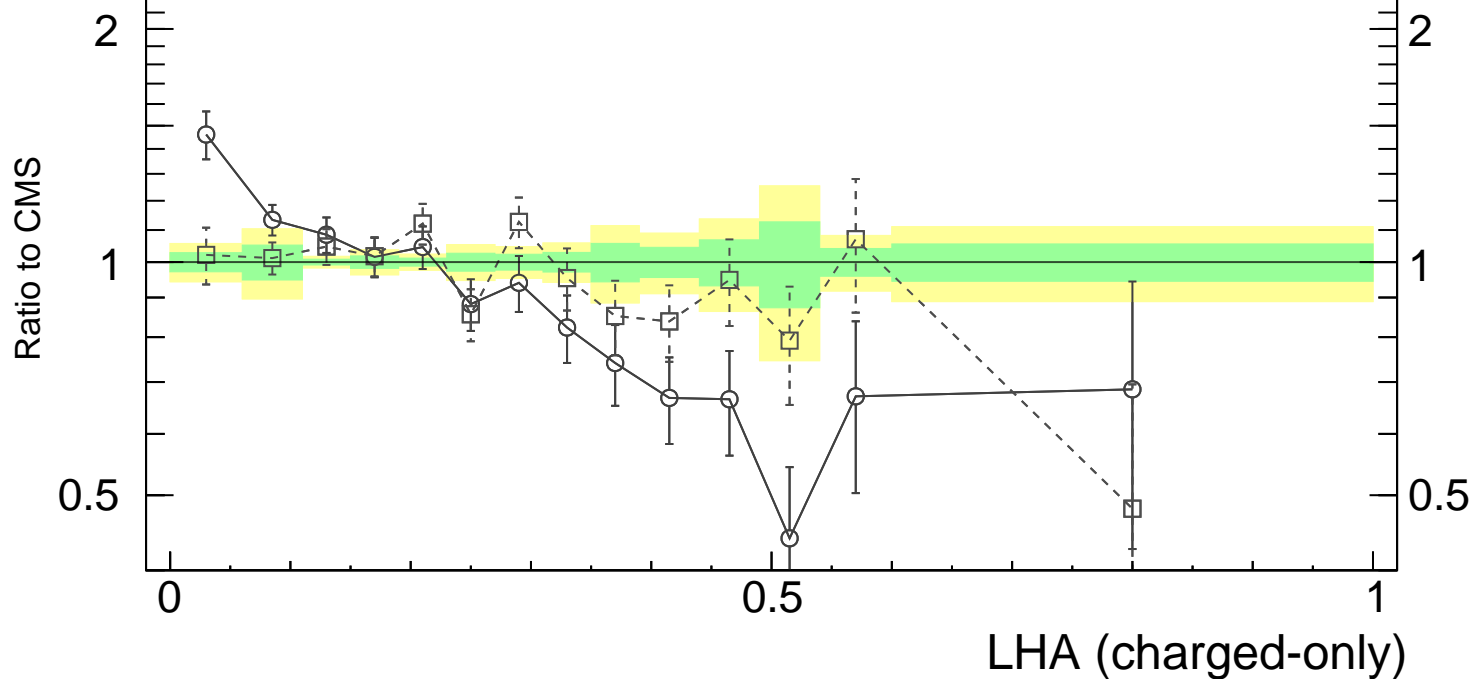

13000 GeV pp

Jets

(CMS_2021_I1920187)

Rivet 4.1.0, $\geq 100k$ events

mcplots.cern.ch [arXiv:2401.10621]